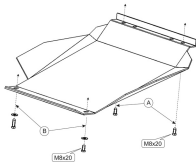

Toyota 4 Runner

Кузов:
VIN>

год вып.: 1989-1995;

Объём: 2,7;
TYPE 34.020

1. Защита устанавливается на штатные места болтами M8x20.