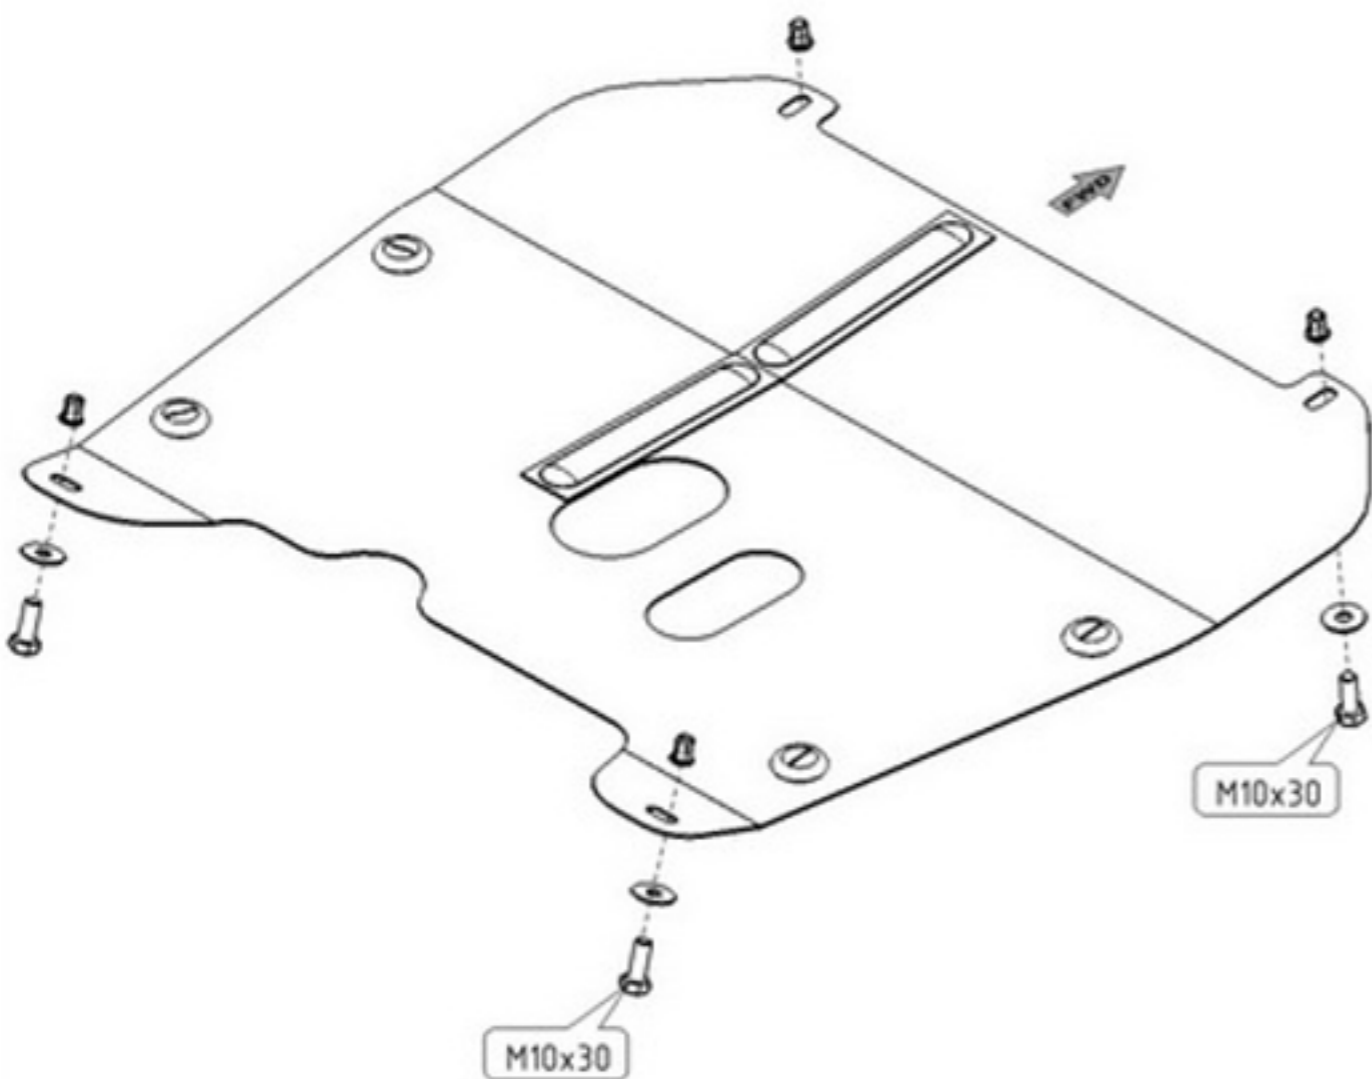

SAAB 9-3

Кузов:
VIN:-

год вып.: 2002- ;
АКПП

Объем: 2.0Turbo
Type: 20.1258

1. Установить в подрамник, на штатные места, резьбовые втулки. Установка выполняется с помощью специального инструмента.
2. Защита крепится к установленным разжимным втулкам.
3. Все точки крепления затянуть.