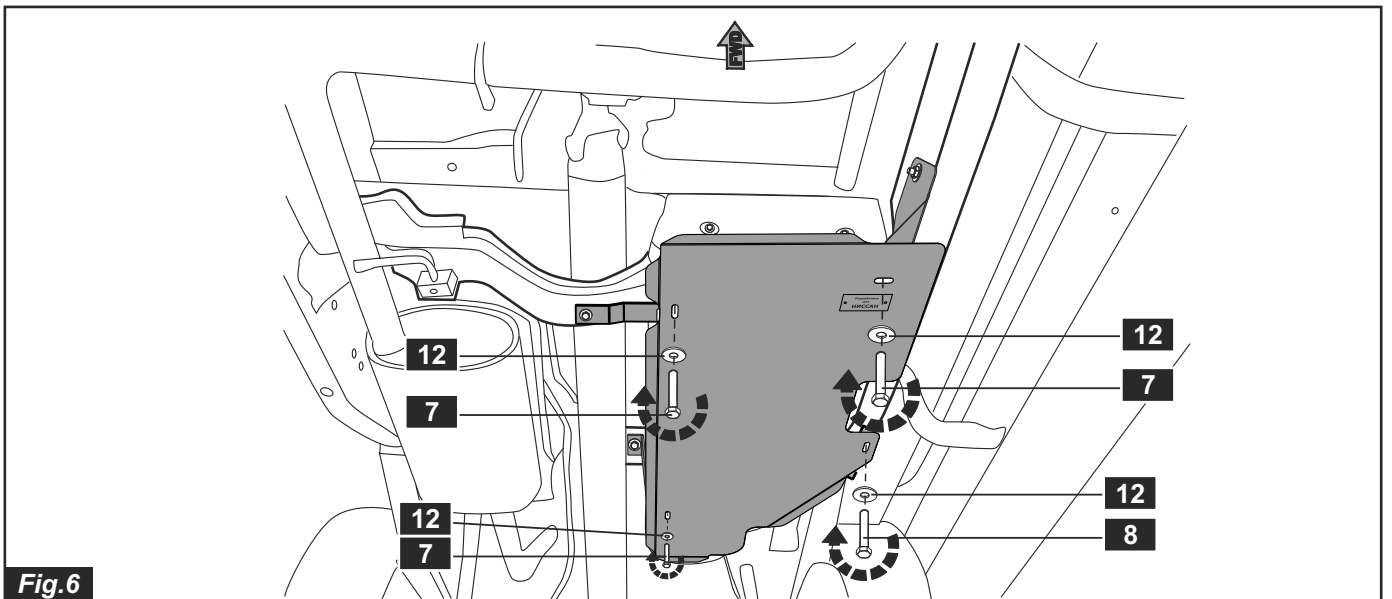

Pathfinder 2005 - 2010

**(GB)** Fuel tank protector

**(RU)** Защита топливного бака

**(GB) LIST OF PARTS**

NO.	PART NAME	QTY.	NO.	PART NAME	QTY.
1	Bracket 1	1	8	Bolt M10x40	1
2	Bracket 2	1	9	Bolt M10x50	1
3	Bracket 3	1	10	Bolt M10x90	1
4	Threaded insert	1	11	Nut M10	1
5	Threaded insert	1	12	Washer 10	7
6	Bush	1	13	Installation manual	1
7	Bolt M10x30	3	14		

**(RU) СПИСОК ДЕТАЛЕЙ**

NO.	PART NAME	QTY.	NO.	PART NAME	QTY.
1	Кронштейн 1	1	8	Болт М10х40	1
2	Кронштейн 2	1	9	Болт М10х50	1
3	Кронштейн 3	1	10	Болт М10х90	1
4	Планка закладная	1	11	Гайка М10	1
5	Планка закладная	1	12	Шайба 10	7
6	Втулка	1	13	Инструкция	1
7	Болт М10х30	3	14		

**Fig.1**

**Fig.2**

**Fig.3**

**Fig.7**