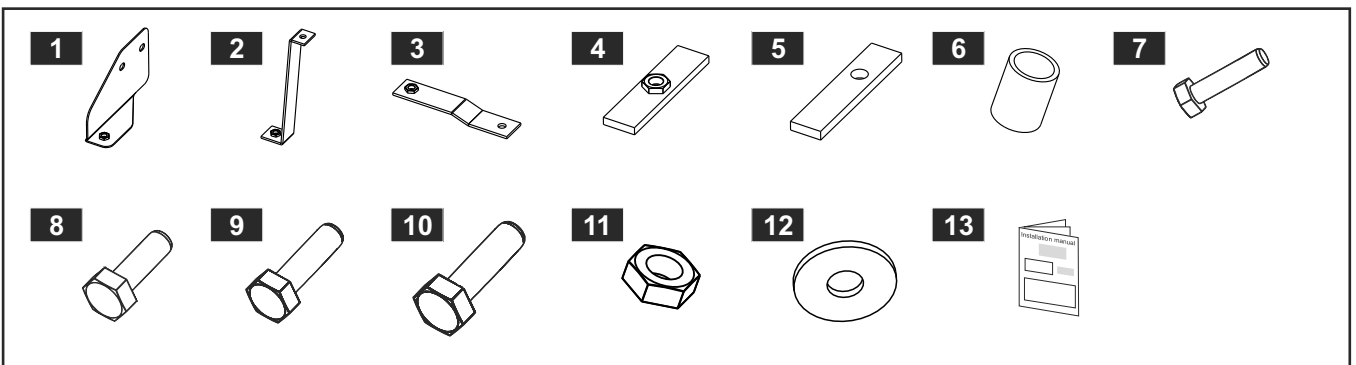

Pathfinder 2005 - 2010

**(GB)** Fuel tank protector

**(RU)** Защита топливного бака

**(GB) LIST OF PARTS**

NO.	PART NAME	QTY.	NO.	PART NAME	QTY.
1	Bracket 1	1	8	Bolt M10x40	1
2	Bracket 2	1	9	Bolt M10x50	1
3	Bracket 3	1	10	Bolt M10x90	1
4	Threaded insert	1	11	Nut M10	1
5	Threaded insert	1	12	Washer 10	7
6	Bush	1	13	Installation manual	1
7	Bolt M10x30	3	14		

**(RU) СПИСОК ДЕТАЛЕЙ**

NO.	PART NAME	QTY.	NO.	PART NAME	QTY.
1	Кронштейн 1	1	8	Болт М10х40	1
2	Кронштейн 2	1	9	Болт М10х50	1
3	Кронштейн 3	1	10	Болт М10х90	1
4	Планка закладная	1	11	Гайка М10	1
5	Планка закладная	1	12	Шайба 10	7
6	Втулка	1	13	Инструкция	1
7	Болт М10х30	3	14		