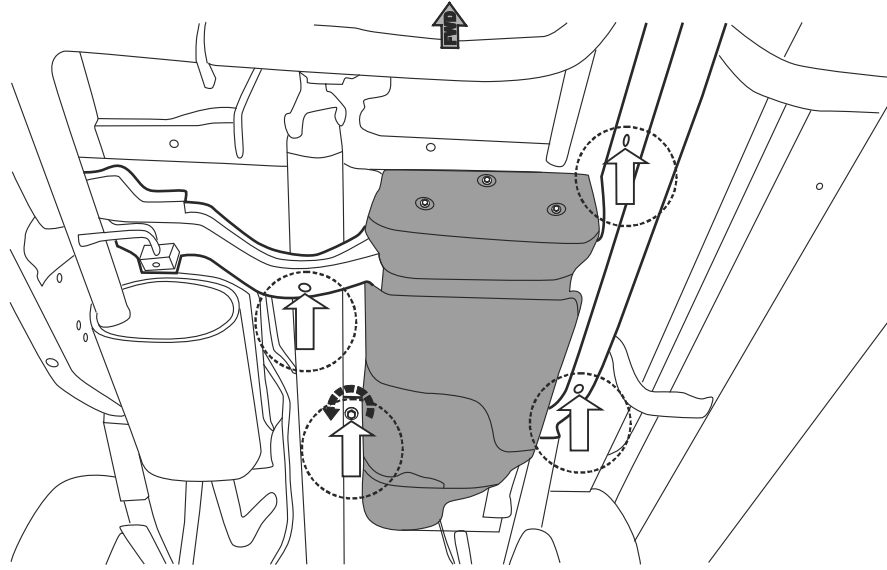

Pathfinder 2005 - 2010

**(GB)** Fuel tank protector

**(RU)** Защита топливного бака

**(GB) LIST OF PARTS**

NO.	PART NAME	QTY.	NO.	PART NAME	QTY.
1	Bracket 1	1	8	Bolt M10x40	1
2	Bracket 2	1	9	Bolt M10x50	1
3	Bracket 3	1	10	Bolt M10x90	1
4	Threaded insert	1	11	Nut M10	1
5	Threaded insert	1	12	Washer 10	7
6	Bush	1	13	Installation manual	1
7	Bolt M10x30	3	14		

**(RU) СПИСОК ДЕТАЛЕЙ**

NO.	PART NAME	QTY.	NO.	PART NAME	QTY.
1	Кронштейн 1	1	8	Болт М10х40	1
2	Кронштейн 2	1	9	Болт М10х50	1
3	Кронштейн 3	1	10	Болт М10х90	1
4	Планка закладная	1	11	Гайка М10	1
5	Планка закладная	1	12	Шайба 10	7
6	Втулка	1	13	Инструкция	1
7	Болт М10х30	3	14		