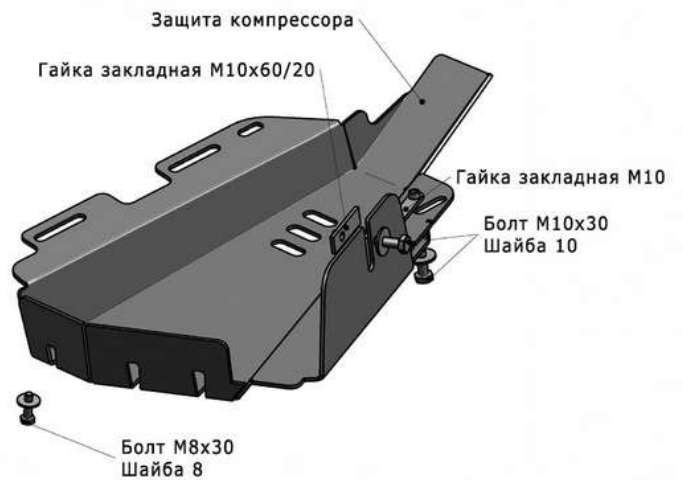

LAND ROVER DISCOVERY IV/RANGE ROVER SPORT

Артикул: Сталь 111.03124.1 Защита компрессора пневмоподвески

Кузов: Все
Год выпуска: 2009-2016/2005-2013
Объем двигателя: Все
Тип КПП: Все

СОСТАВ КРЕПЕЖА

1. Болт М8х30.....	2 Шт.
2. Болт М10х30.....	2 Шт.
3. Гайка закладная М10.....	1 Шт.
4. Гайка закладная М10х65/20...	1 Шт.
5. Шайба 8.....	2 Шт.
6. Шайба 10.....	2 Шт.

ИНСТРУКЦИЯ ПО УСТАНОВКЕ

1. Вынуть три пистона крепления пластиковой накладки порога возле компрессора пневмоподвески автомобиля.
2. Вставить гайку закладную М10 в отверстие рамы автомобиля.
3. Звести левую часть защиты компрессора под пластиковую накладку порога автомобиля и закрепить ее болтами М8х30 и штатным пистоном.
4. Закрепить с правой стороны защиту болтами М10х30 к гайкам закладным М10 и М10х65/20.
5. Затянуть все резьбовые соединения (М10-50 Нм, М8-30 Нм, М6-10 Нм). Использование пневмоинструмента запрещено.