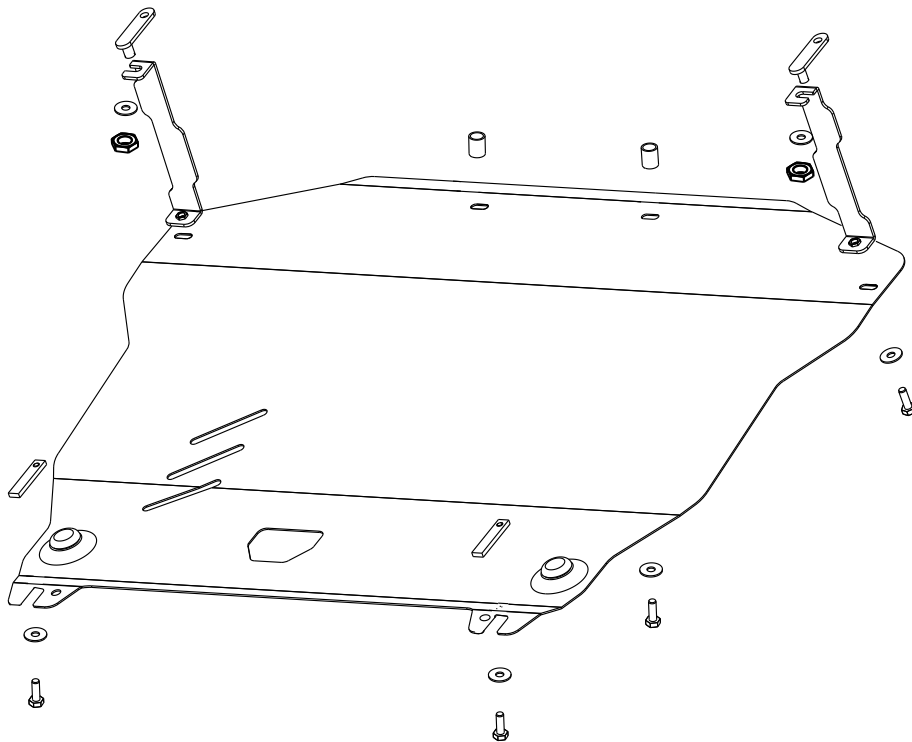

Model name   sonata

Model year   2010

GB Fitting instruction: engine undercover

RU Инструкция по установке: защита картера