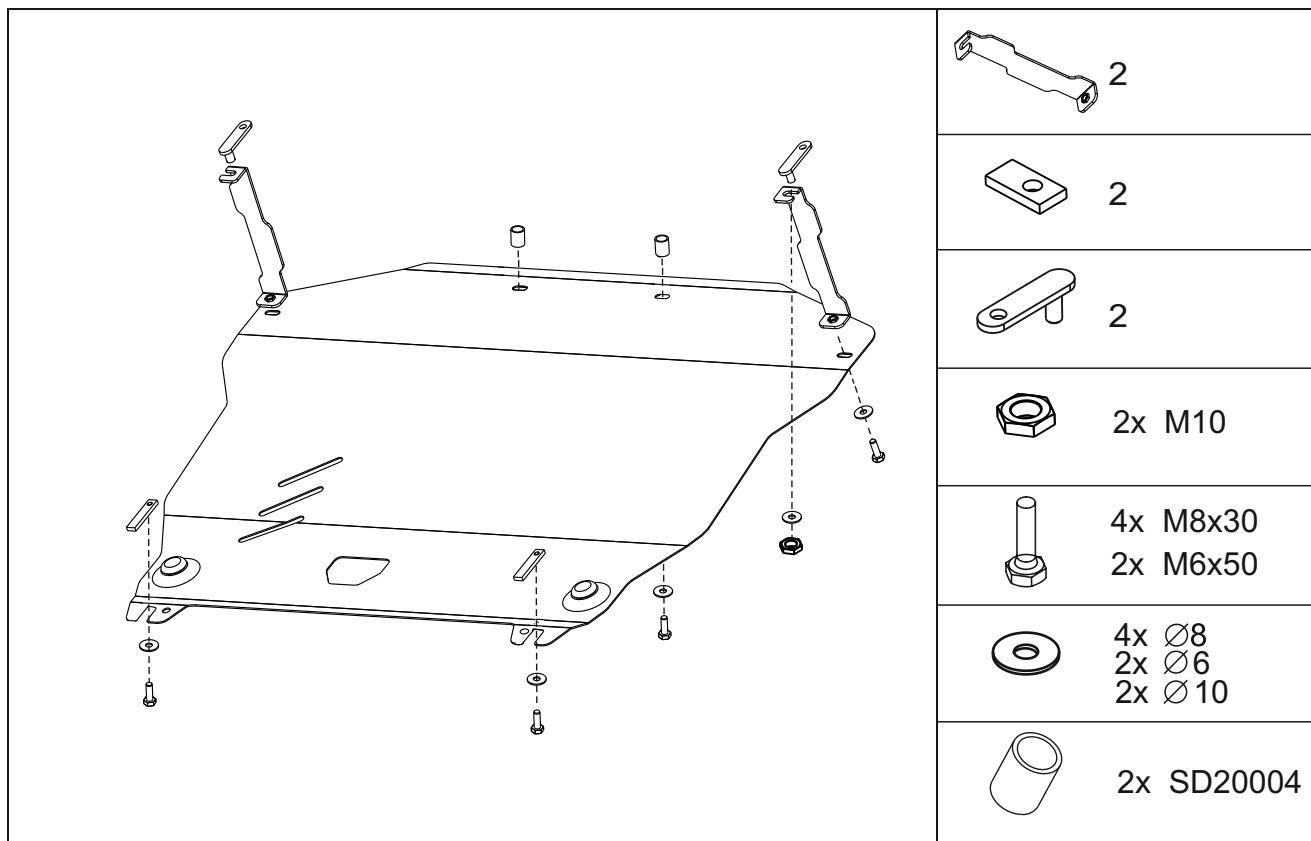

GB

Read this mounting manual carefully, before you start the installation. Warranty is granted only when installation is done correctly by your HYUNDAI dealer.

RU

Прежде чем начать установку, прочитайте данную инструкцию. Гарантия на продукцию предоставляется в случае установки официальным дилером HYUNDAI.