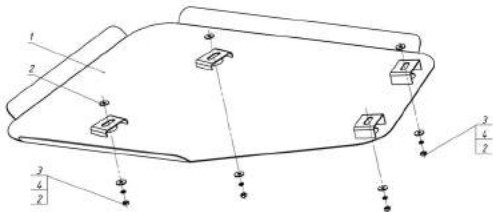

Артикул

KLZ.63.38.630

Инструкция по установке:

ЗБ подходит для CHERY Arrizo 8 (23->) 1.6 бен., AT

| Поз. | Наименование                       | К-во |
|------|------------------------------------|------|
| 1    | Защита бага                        | 1    |
| 2    | Шайба 6 мм, ГОСТ 6958-78           | 7    |
| 3    | Гайка М6 мм, ГОСТ 5915-70 (DIN934) | 6    |
| 4    | Шайба 6 ГОСТ 6402-70               | 4    |

Порядок установки:

1. Установите защиту бага (поз. 1) на штатные резьбовые элементы, предварительно подложив шайбы (поз. 2).
2. Прикрутите защиту бага гайками (поз. 3) с шайбами (поз. 2,4)
3. Выровняйте защиту. Убедитесь что она не касается трубок и самого бага. Затяните крепёж.