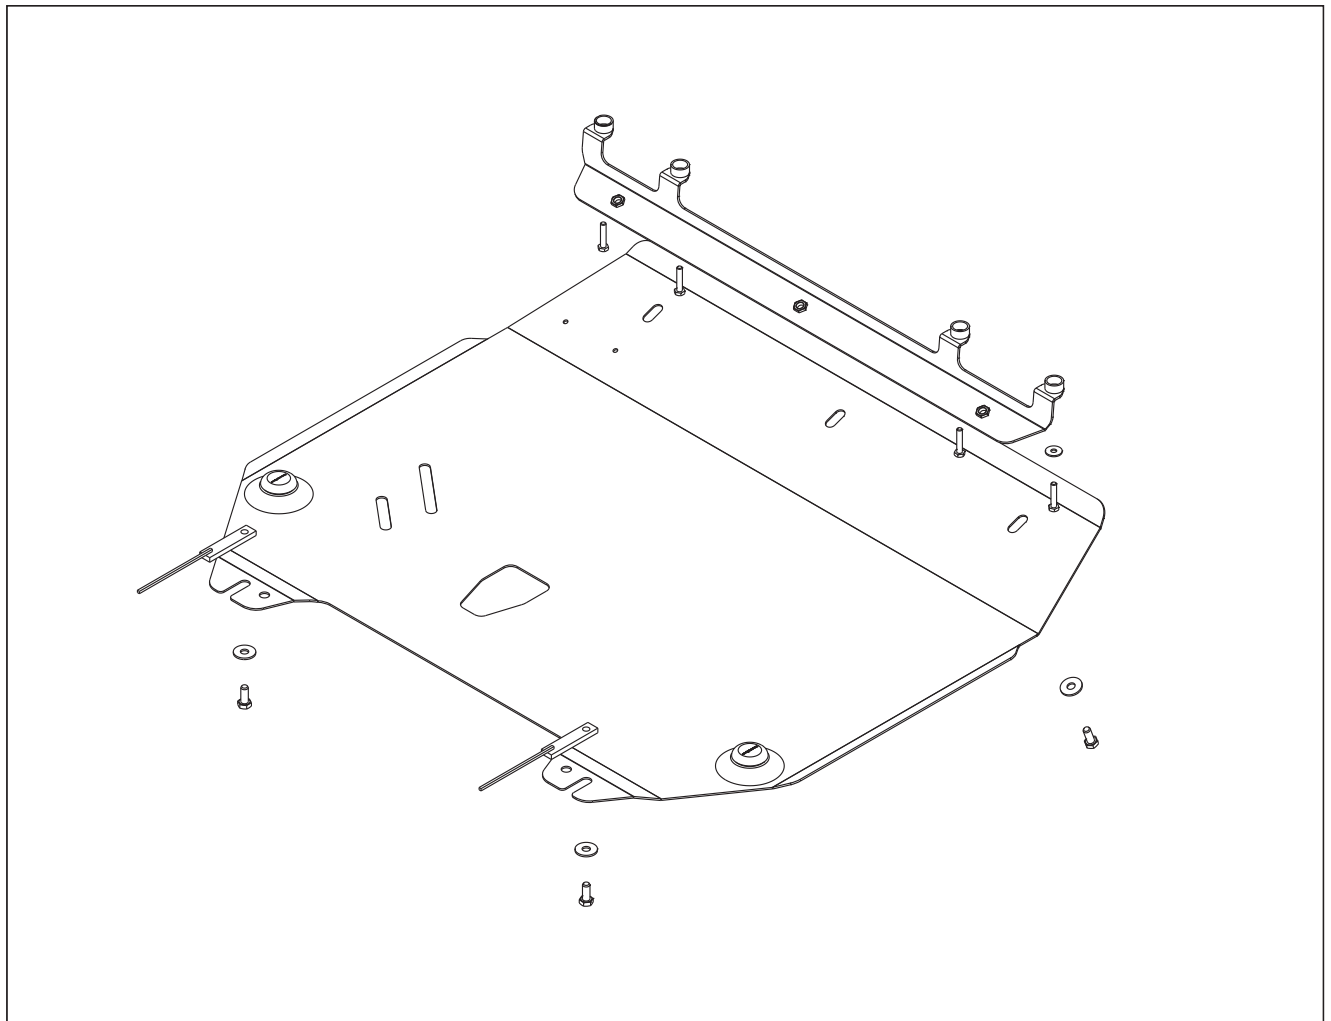

KIA MOTORS

Part name/ Наименование продукта:

Engine undercover/ Защита картера

Part number/ Номер модели:

R40102K001

Genuine Accessories Installation Instructions

Model application/ Объем и тип двигателя:

1.6; 1.6 D

Installation time/ Время установки:

30 min/ 30мин

Part number
R40102K001

KIA Motors

KIA MOTORS

Part number:

R40102K001

Model name Soul

Model year 2009-

Fitting instruction: engine undercover

Инструкция по установке: защита картера

Part number
R40102K001

KIA Motors

Page
01

KIA MOTORS

Part number: