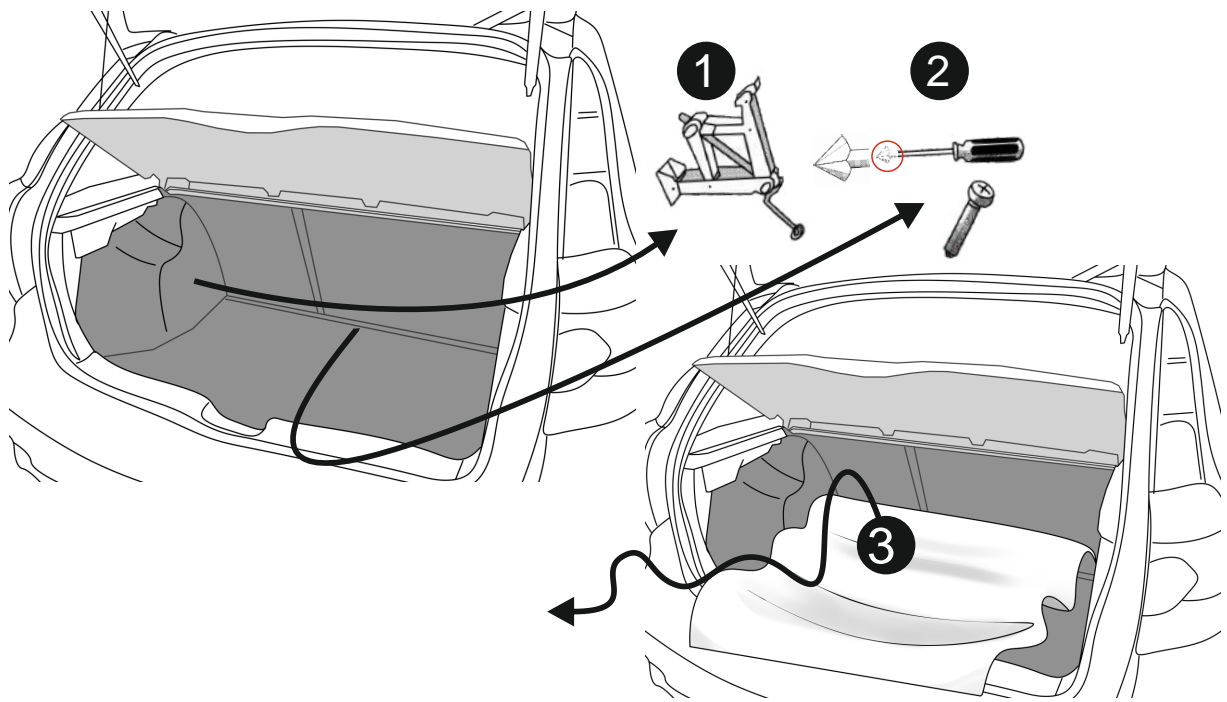

KA CW 71 104 020

7-
(9200-76)

Datsun mi-DO 2015-2020

- 1.
- 2.

3.

!

!

!

() . !

(

)

CODE
CODE ()

9200-76						STOP	
	1/L	2	3/31	4/R	5/58-R	6/54	7/58-L
	21W	2x21W		21W	21W	2x21W	21W

[]

[]