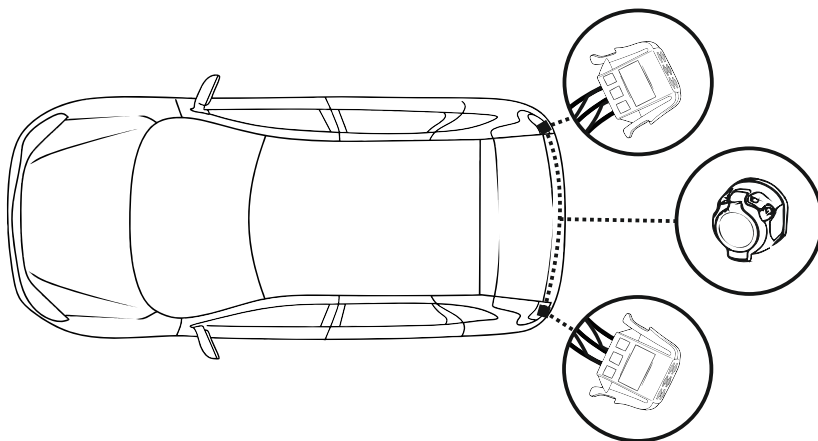

KA CW 71 104 020

7-
(9200-76)

Datsun mi-DO 2015-2020

- 1.
- 2.

3.

!

!

!

() . !

(

)

CODE
CODE ()

9200-76						STOP	
	1/L	2	3/31	4/R	5/58-R	6/54	7/58-L
	21W	2x21W		21W	21W	2x21W	21W

[]

[]