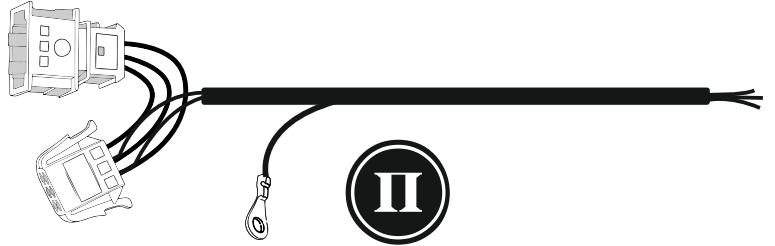

KA CW 71 104 020

7-
(9200-76)

Datsun mi-DO 2015-2020

- 1.
- 2.

3.

!

!

!

() . !

(

)

CODE
CODE ()

9200-76						STOP	
	1/L	2	3/31	4/R	5/58-R	6/54	7/58-L
	21W	2x21W		21W	21W	2x21W	21W

[]

[]