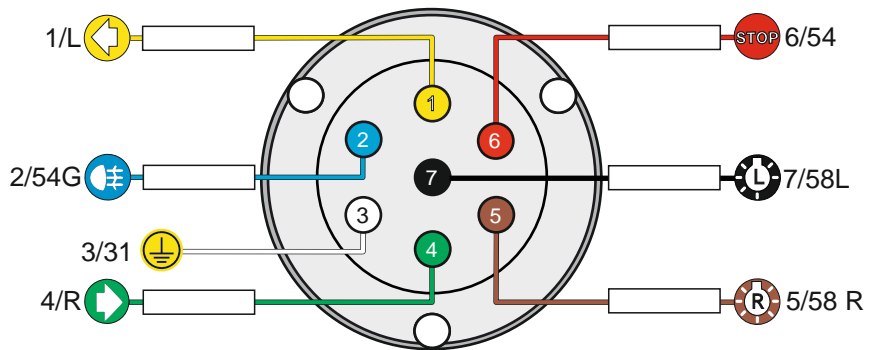

KA CW 71 104 020

7-
(9200-76)

Datsun mi-DO 2015-2020

- 1.
- 2.

3.

!

!

!

() . !

(

)

CODE
CODE ()

9200-76						STOP	
	1/L	2	3/31	4/R	5/58-R	6/54	7/58-L
	21W	2x21W		21W	21W	2x21W	21W

[]

[]