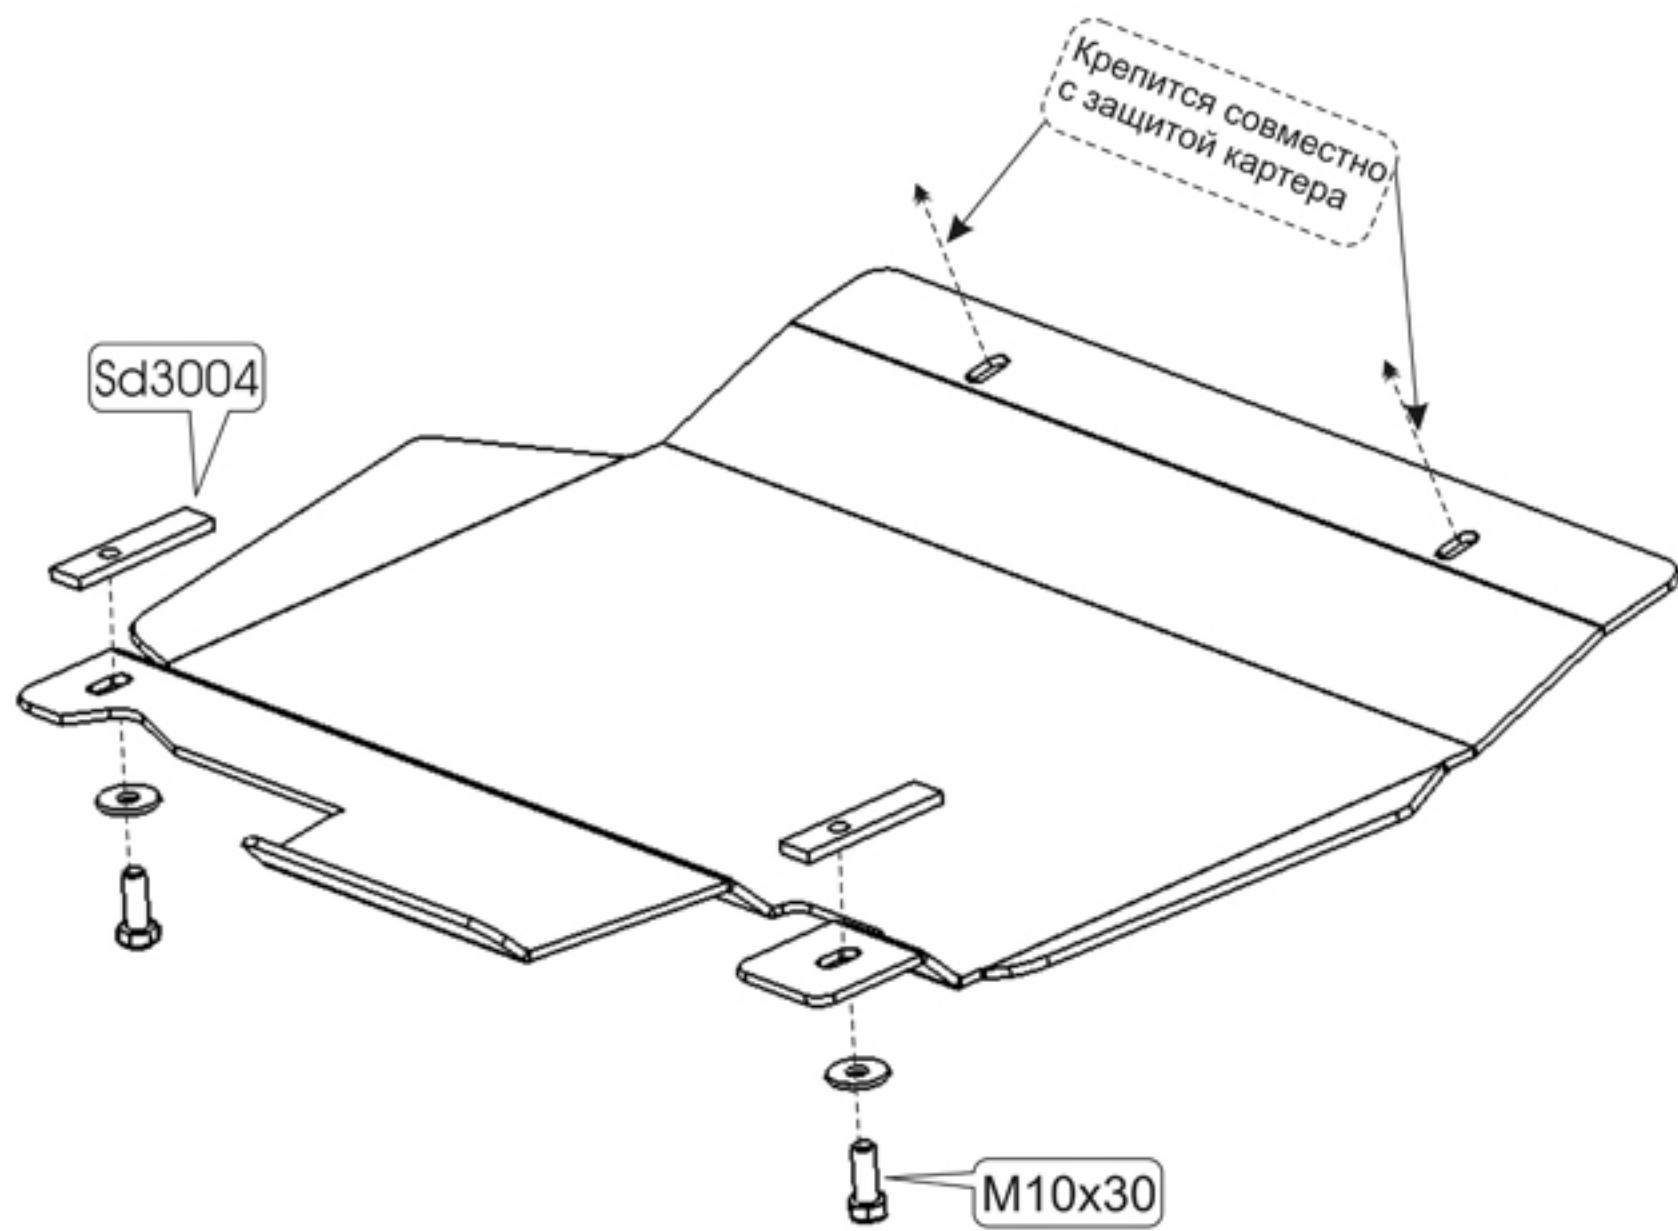

Audi Allroad-защита КПП

Кузов: год вып.:2000-2004; Объём: ---;
VIN:- КПП TYPE :02.668-сталь
TYPE :02.670-алюминий
Защита комплектуется с защитой картера: 02.667-сталь
02.669-алюминий

1. Установить защиту прикрепив её спереди к разжимным втулкам болтами М 10х40.
2. Заднюю часть прикрепить к подрамнику болтами М 10х30 с закладными SD3004.

2 x M 10x30

2 x 10

2 x 90x20x60 -Sd3004