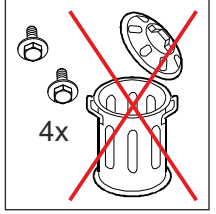

MAZDA

Part Number: 8300-77-670(St.)
8300-77-1069(AL.)

Date: 07-08-2017

Sheet 1 of 4

A
INSTALLATION / КРЕПЕЖ

B  <p>M10x30</p> <p>2x</p>	C  <p>Ø10</p> <p>2X</p>
D  <p>M8x50</p> <p>2x</p>	E  <p>Ø8</p> <p>2X</p>
F  <p>2x</p>	G  <p>2x</p>
H  <p>2x</p>	