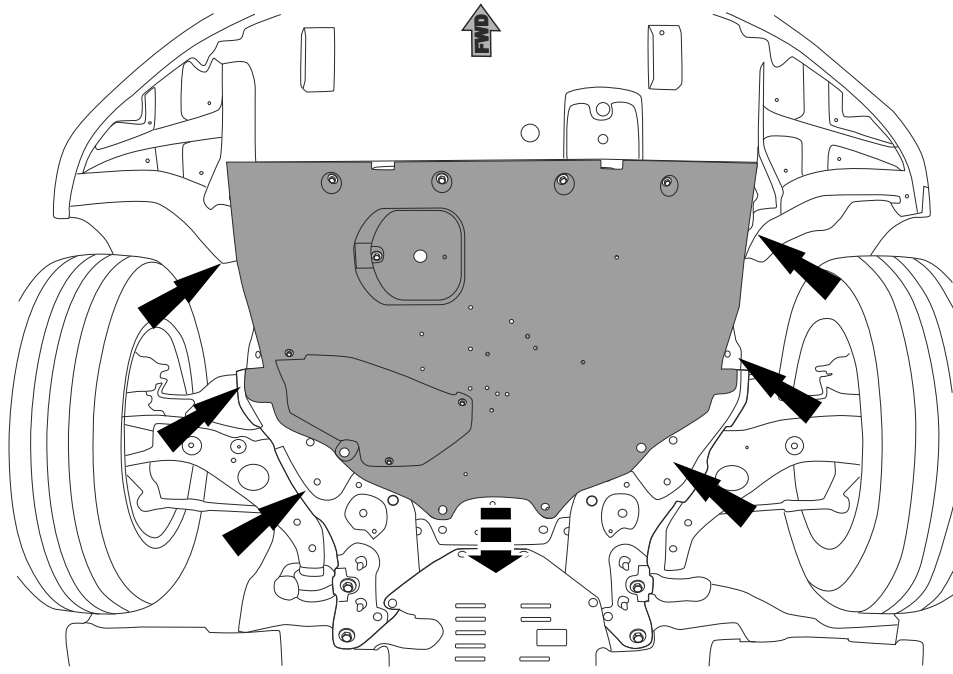

MAZDA

Part Number: 8300-77-670(St.)
8300-77-1069(AL.)

Date: 07-08-2017

Sheet 1 of 4

A
INSTALLATION / КРЕПЕЖ

B  <p>M10x30</p> <p>2x</p>	C  <p>Ø10</p> <p>2X</p>
D  <p>M8x50</p> <p>2x</p>	E  <p>Ø8</p> <p>2X</p>
F  <p>2x</p>	G  <p>2x</p>
H  <p>2x</p>	

1

2

3

Part Number: 8300-77-670(St.)
8300-77-1069(AL.)

Date: 07-08-2017

Sheet 3 of 4

3

Regular fasteners