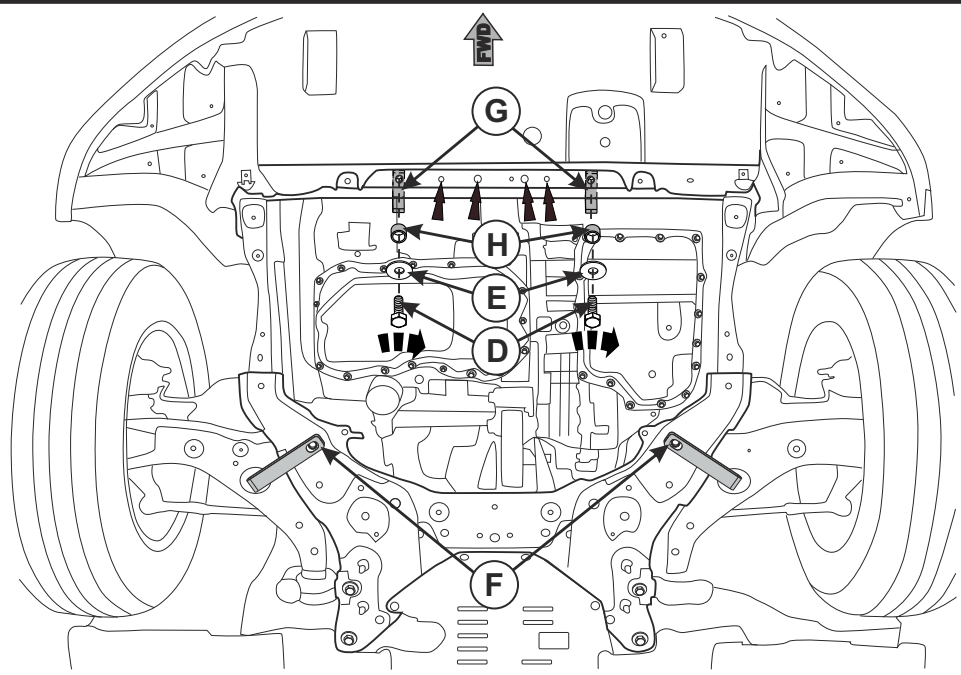

MAZDA

GB

UNDERGUARD
Installation instruction

RUS

ЗАЩИТА КАРТЕРА
инструкция по установке

Expert Fitment Required

Требуется установка профессионалами

MAZDA 3;6;CX-5

MAZDA

Part Number: 8300-77-670(St.)
8300-77-1069(AL.)

Date: 07-08-2017

Sheet 1 of 4

A
INSTALLATION / КРЕПЕЖ

B  <p>M10x30</p> <p>2x</p>	C  <p>Ø10</p> <p>2X</p>
D  <p>M8x50</p> <p>2x</p>	E  <p>Ø8</p> <p>2X</p>
F  <p>2x</p>	G  <p>2x</p>
H  <p>2x</p>	

1

2

3

Part Number: 8300-77-670(St.)
8300-77-1069(AL.)

Date: 07-08-2017

Sheet 3 of 4

3

Regular fasteners