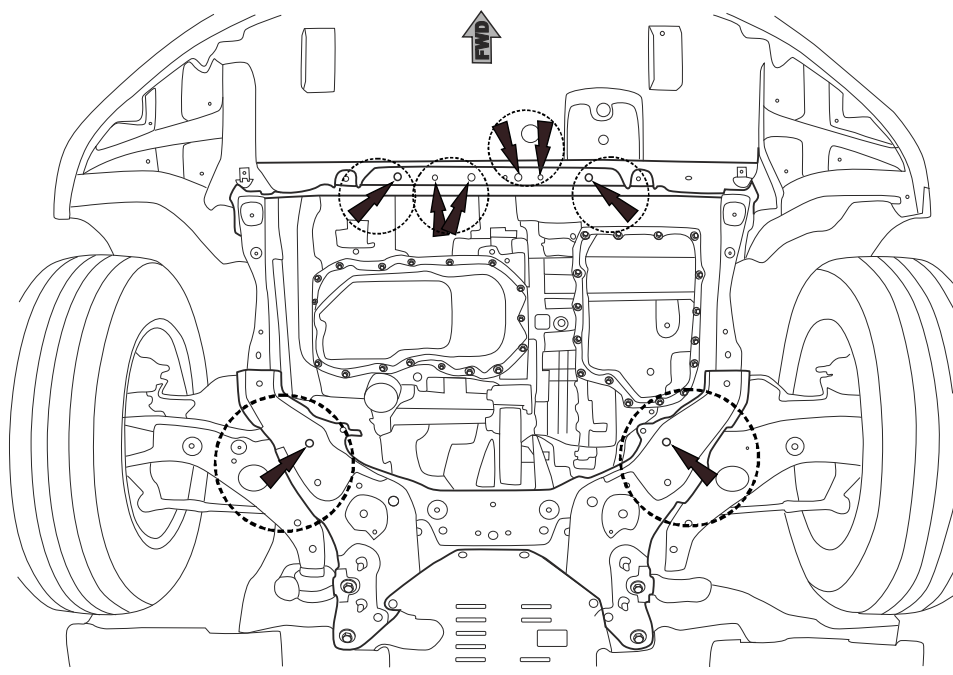

MAZDA

GB

UNDERGUARD
Installation instruction

RUS

ЗАЩИТА КАРТЕРА
инструкция по установке

Expert Fitment Required

Требуется установка профессионалами

MAZDA 3;6;CX-5

MAZDA

Part Number: 8300-77-670(St.)
8300-77-1069(AL.)

Date: 07-08-2017

Sheet 1 of 4

A
INSTALLATION / КРЕПЕЖ

B  <p>M10x30</p> <p>2x</p>	C  <p>Ø10</p> <p>2X</p>
D  <p>M8x50</p> <p>2x</p>	E  <p>Ø8</p> <p>2X</p>
F  <p>2x</p>	G  <p>2x</p>
H  <p>2x</p>	

1

2

3

Part Number: 8300-77-670(St.)
8300-77-1069(AL.)

Date: 07-08-2017

Sheet 3 of 4

3

Regular fasteners