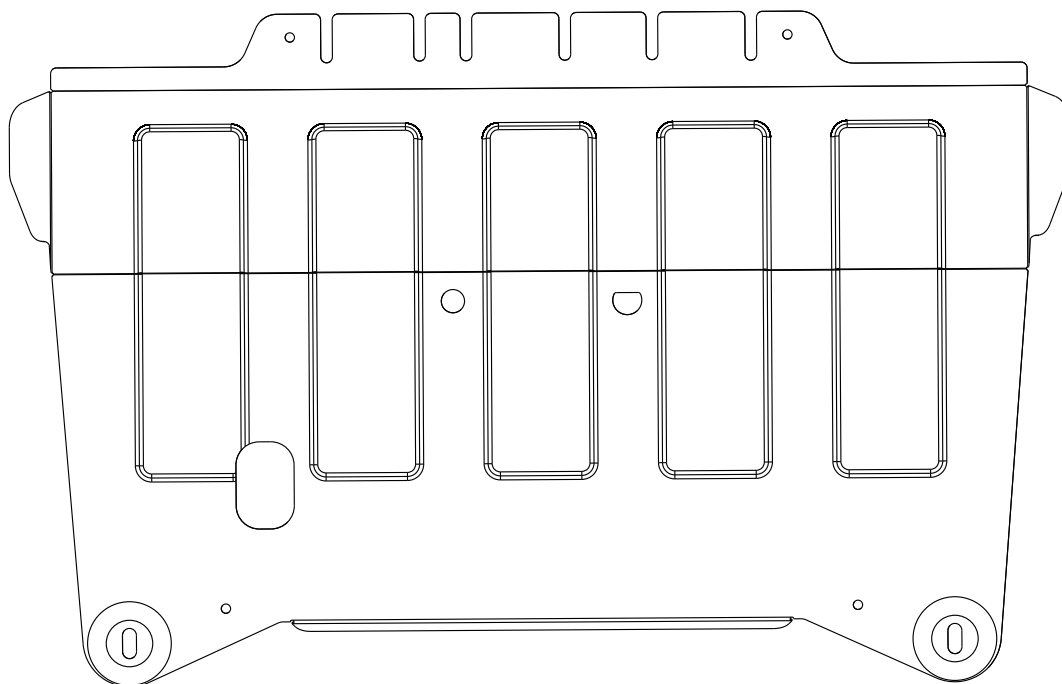

MAZDA

GB

UNDERGUARD
Installation instruction

RUS

ЗАЩИТА КАРТЕРА
инструкция по установке

Expert Fitment Required

Требуется установка профессионалами

MAZDA 3;6;CX-5

MAZDA

Part Number: 8300-77-670(St.)
8300-77-1069(AL.)

Date: 07-08-2017

Sheet 1 of 4

A
INSTALLATION / КРЕПЕЖ

B  <p>M10x30</p> <p>2x</p>	C  <p>Ø10</p> <p>2X</p>
D  <p>M8x50</p> <p>2x</p>	E  <p>Ø8</p> <p>2X</p>
F  <p>2x</p>	G  <p>2x</p>
H  <p>2x</p>	

1

2

3

Part Number: 8300-77-670(St.)
8300-77-1069(AL.)

Date: 07-08-2017

Sheet 3 of 4

3

Regular fasteners