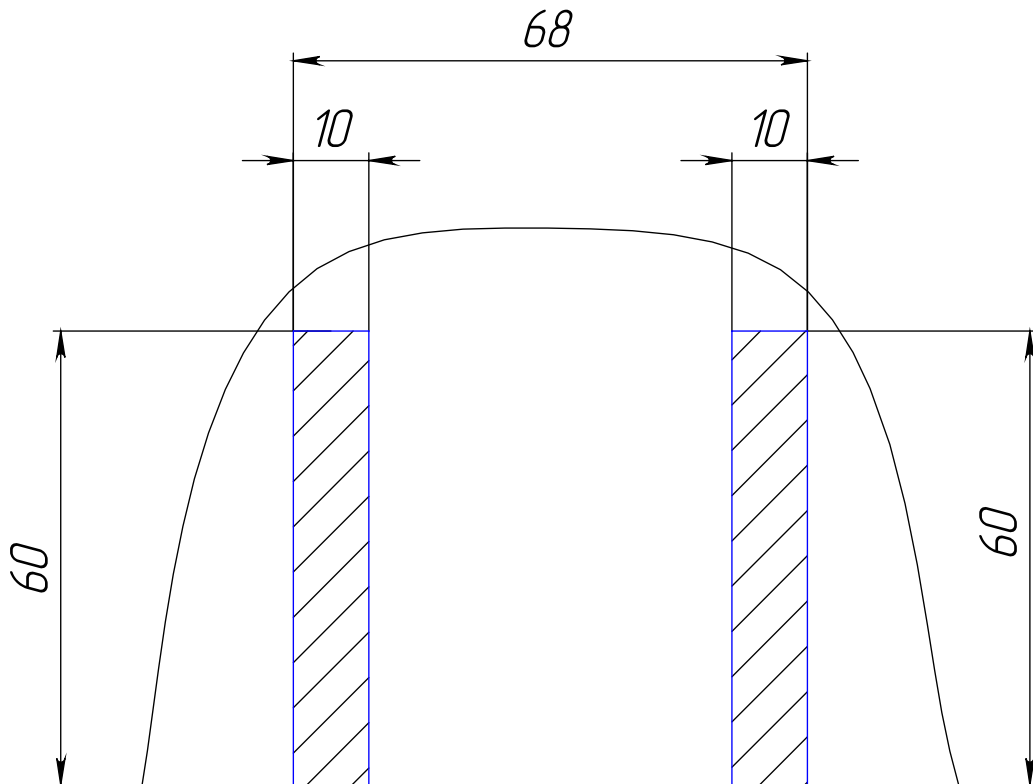

Вырез демпера
EXEED VX

2021 -
(E101-A)

2. в.
(1:1)

Вырез демпера
EXEED VX

2021 -
(E101-A)

2. в.
(1:1)