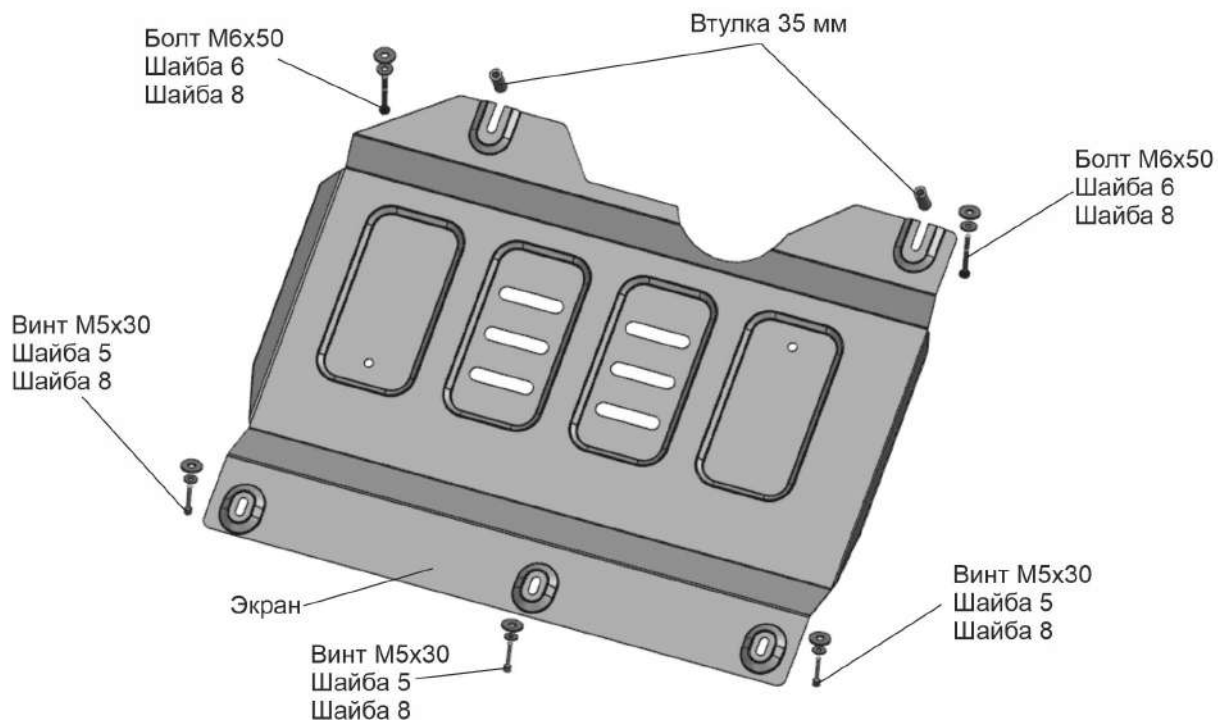

МАРКА	МОДЕЛЬ	ГОД ВЫПУСКА	ОБЪЕМ ДВИГАТЕЛЯ	ТИП КПП	ТИП ПРИВОДА
BYD	Song Plus	2023-	1.5V	АКПП	Передний Полный

Рис.1

Рис.2

Инструкция по установке:

1. Подрезать термозащиту в месте крепления (рис.1).
2. Выкрутить штатный крепёж в позициях (А), (Б), в точки (А) вкрутить на 2-3 оборота болты М6х50 с шайбами 6 и 8 через втулки 35 мм (рис.1).
3. Завести переднюю часть защиты открытыми пазами на вкрученные болты М6х50 с шайбами 6 и 8 через втулки 35 мм (А). Заднюю часть защиты закрепить винтами М5х30 с шайбами 5 и 8 (Б) (рис.2).
4. Затянуть все резьбовые соединения с необходимым усилием. Использование пневмоинструмента запрещено.

Состав изделия:

Наименование	Кол-во	Момент затяжки
Болт М6х50	2 шт.	5,9 Нм
Винт М5х30	3 шт.	9 Нм
Втулка 35 мм	2 шт.	
Шайба 5	3 шт.	
Шайба 8	5 шт.	
Шайба 6	2 шт.	
Экран	1 шт.	