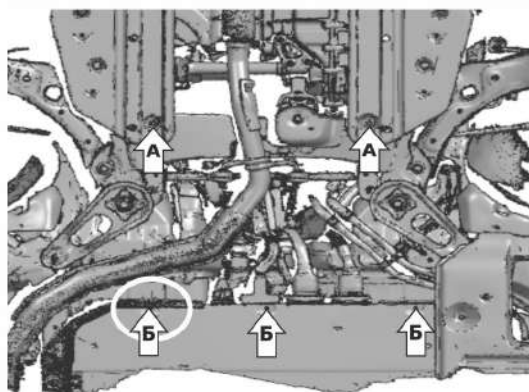

МАРКА	МОДЕЛЬ	ГОД ВЫПУСКА	ОБЪЕМ ДВИГАТЕЛЯ	ТИП КПП	ТИП ПРИВОДА
BYD	Song Plus	2023-	1.5V	АКПП	Передний Полный

Рис.1

Рис.2

Инструкция по установке:

1. Подрезать термозащиту в месте крепления (рис.1).
2. Выкрутить штатный крепёж в позициях (А), (Б), в точки (А) вкрутить на 2-3 оборота болты М6х50 с шайбами 6 и 8 через втулки 35 мм (рис.1).
3. Завести переднюю часть защиты открытыми пазами на вкрученные болты М6х50 с шайбами 6 и 8 через втулки 35 мм (А). Заднюю часть защиты закрепить винтами М5х30 с шайбами 5 и 8 (Б) (рис.2).
4. Затянуть все резьбовые соединения с необходимым усилием. Использование пневмоинструмента запрещено.

Состав изделия:

Наименование	Кол-во	Момент затяжки
Болт М6х50	2 шт.	5,9 Нм
Винт М5х30	3 шт.	9 Нм
Втулка 35 мм	2 шт.	
Шайба 5	3 шт.	
Шайба 8	5 шт.	
Шайба 6	2 шт.	
Экран	1 шт.	