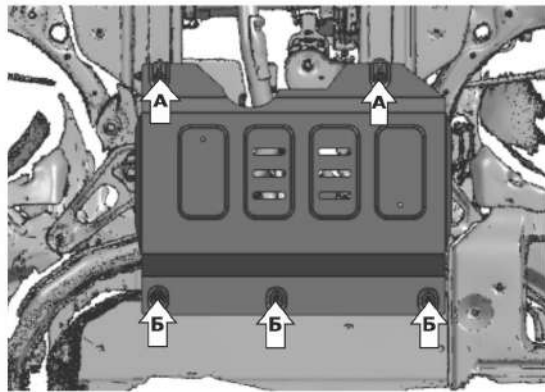

МАРКА	МОДЕЛЬ	ГОД ВЫПУСКА	ОБЪЕМ ДВИГАТЕЛЯ	ТИП КПП	ТИП ПРИВОДА
BYD	Song Plus	2023-	1.5V	АКПП	Передний Полный

Рис.1

Рис.2

Инструкция по установке:

1. Подрезать термозащиту в месте крепления (рис.1).
2. Выкрутить штатный крепёж в позициях (А), (Б), в точки (А) вкрутить на 2-3 оборота болты М6х50 с шайбами 6 и 8 через втулки 35 мм (рис.1).
3. Завести переднюю часть защиты открытыми пазами на вкрученные болты М6х50 с шайбами 6 и 8 через втулки 35 мм (А). Заднюю часть защиты закрепить винтами М5х30 с шайбами 5 и 8 (Б) (рис.2).
4. Затянуть все резьбовые соединения с необходимым усилием. Использование пневмоинструмента запрещено.

Состав изделия:

Наименование	Кол-во	Момент затяжки
Болт М6х50	2 шт.	5,9 Нм
Винт М5х30	3 шт.	9 Нм
Втулка 35 мм	2 шт.	
Шайба 5	3 шт.	
Шайба 8	5 шт.	
Шайба 6	2 шт.	
Экран	1 шт.	