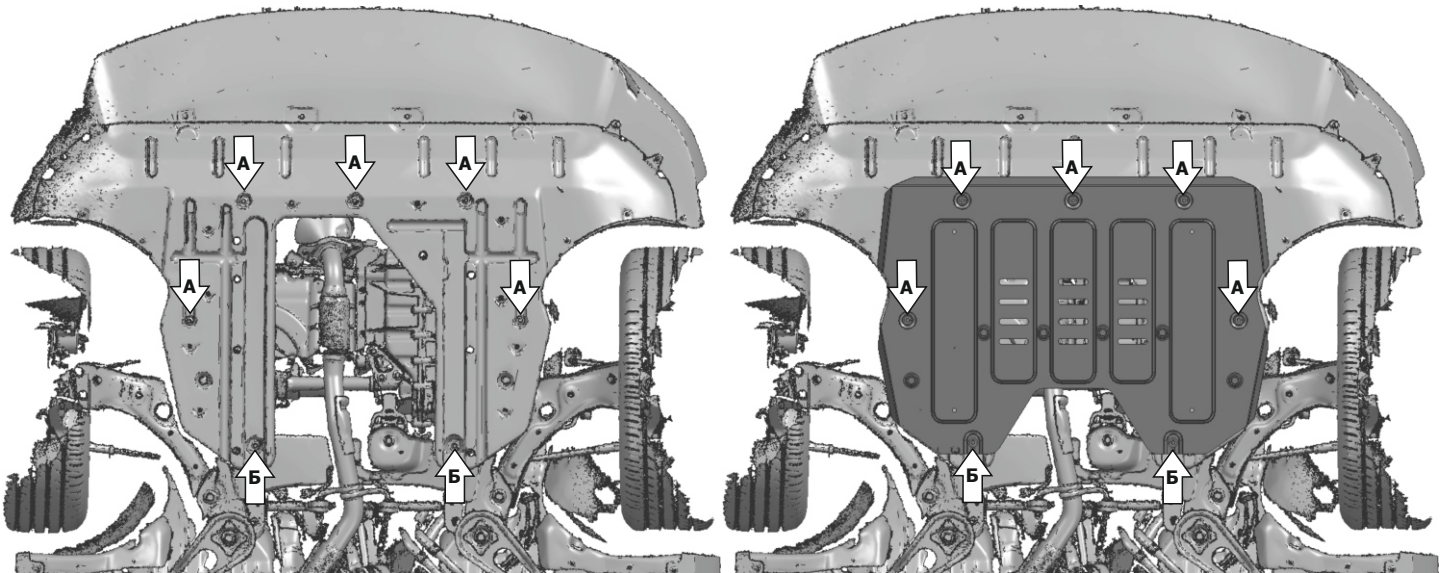

МАРКА	МОДЕЛЬ	ГОД ВЫПУСКА	ОБЪЕМ ДВИГАТЕЛЯ	ТИП КПП	ТИП ПРИВОДА
BYD	Song Plus	2023-	1.5	АКПП	ПЕРЕДНИЙ ПОЛНЫЙ

Инструкция по установке:

1. Выкрутить штатные болты в позициях (А и Б).
2. Вкрутить болты М6х50 с шайбами 6 и 8 через втулки 35мм в отверстия в позициях (Б) на 2-3 оборота.
3. Установить защиту: Заднюю часть завести открытыми пазами на установленные болты в позициях (Б). Переднюю часть закрепить болтами М6х40 с шайбами 6 через втулки 14мм в позициях (А).
4. Затянуть все резьбовые соединения с необходимым усилием. Использование пневмоинструмента запрещено.

Состав изделия:

Наименование	Кол-во	Момент затяжки
Болт М6х40	5 шт	9.8 Нм
Болт М6х50	2 шт	9.8 Нм
Втулка 14мм	5 шт	
Втулка 35мм	2 шт	
Защита	1 шт	
Шайба 6	7 шт	
Шайба 8	2 шт	

Производитель вправе вносить изменения в конструкцию защиты.