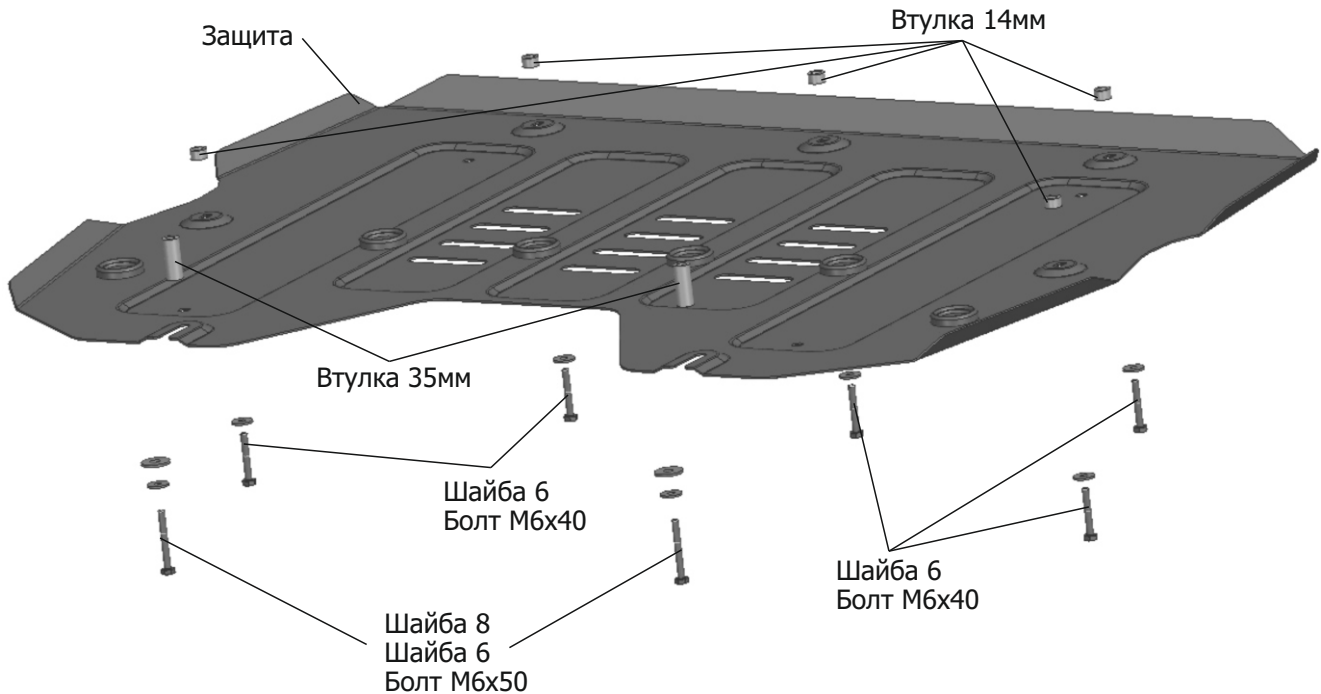

МАРКА	МОДЕЛЬ	ГОД ВЫПУСКА	ОБЪЕМ ДВИГАТЕЛЯ	ТИП КПП	ТИП ПРИВОДА
BYD	Song Plus	2023-	1.5	АКПП	ПЕРЕДНИЙ ПОЛНЫЙ

Инструкция по установке:

1. Выкрутить штатные болты в позициях (А и Б).
2. Вкрутить болты М6х50 с шайбами 6 и 8 через втулки 35мм в отверстия в позициях (Б) на 2-3 оборота.
3. Установить защиту: Заднюю часть завести открытыми пазами на установленные болты в позициях (Б). Переднюю часть закрепить болтами М6х40 с шайбами 6 через втулки 14мм в позициях (А).
4. Затянуть все резьбовые соединения с необходимым усилием. Использование пневмоинструмента запрещено.

Состав изделия:

Наименование	Кол-во	Момент затяжки
Болт М6х40	5 шт	9.8 Нм
Болт М6х50	2 шт	9.8 Нм
Втулка 14мм	5 шт	
Втулка 35мм	2 шт	
Защита	1 шт	
Шайба 6	7 шт	
Шайба 8	2 шт	

Производитель вправе вносить изменения в конструкцию защиты.