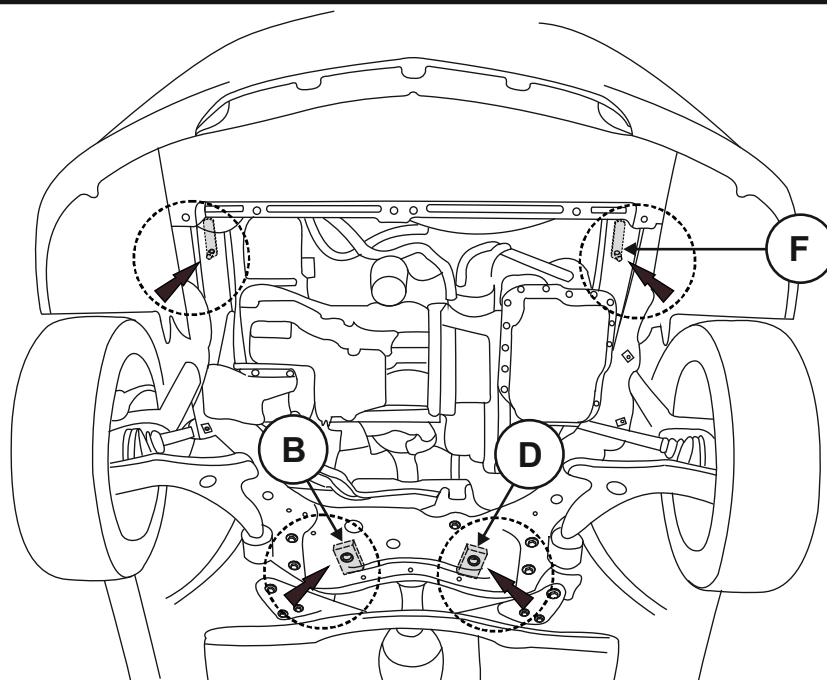

Требуется установка профессионалами

**MAZDA**

**3**

**MAZDA**

Part Number: 8300-77-054  
8300-77-058

Date: 28-01-2011

Sheet 1 of 5

**A**
**INSTALLATION / КРЕПЕЖ**

<b>B</b>  1x	<b>C</b>  2x
<b>D</b>  1x	<b>E</b>  M8 2x
<b>F</b>  2x	<b>G</b>  Ø8 2x
<b>H</b>  M10X30 4x	<b>I</b>  Ø10 4x

1

2

3

4

5

6

7