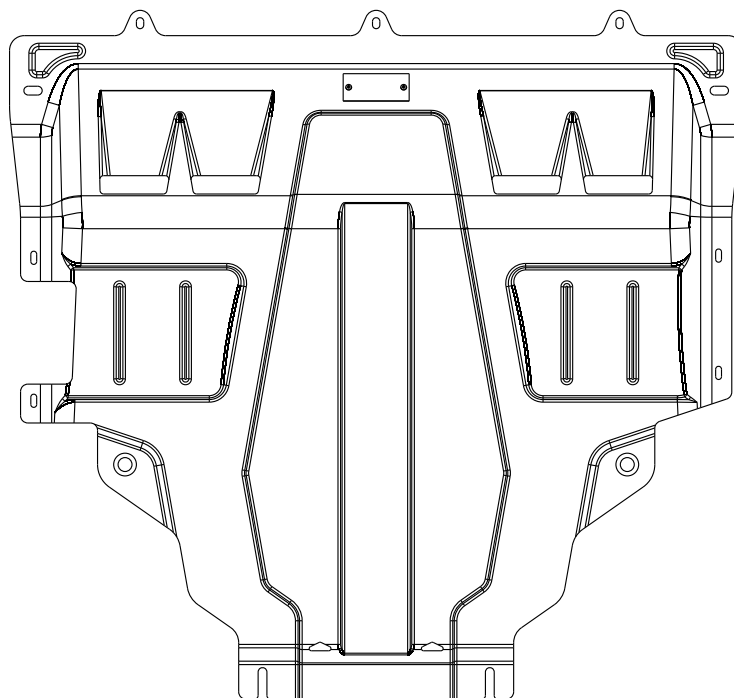

Требуется установка профессионалами

**MAZDA**

**3**

**MAZDA**

Part Number: 8300-77-054  
8300-77-058

Date: 28-01-2011

Sheet 1 of 5

**A**
**INSTALLATION / КРЕПЕЖ**

<b>B</b>  1x	<b>C</b>  2x
<b>D</b>  1x	<b>E</b>  M8 2x
<b>F</b>  2x	<b>G</b>  Ø8 2x
<b>H</b>  M10X30 4x	<b>I</b>  Ø10 4x

1

2

3

4

5

6

7