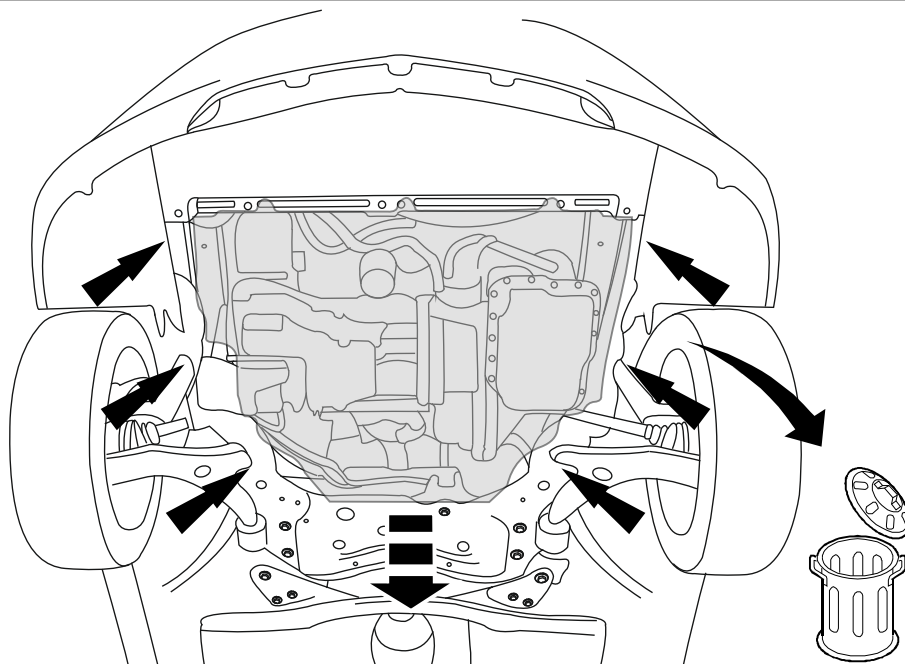

Требуется установка профессионалами

**MAZDA**

**3**

**MAZDA**

Part Number: 8300-77-054  
8300-77-058

Date: 28-01-2011

Sheet 1 of 5

**A**
**INSTALLATION / КРЕПЕЖ**

<b>B</b>  1x	<b>C</b>  2x
<b>D</b>  1x	<b>E</b>  M8 2x
<b>F</b>  2x	<b>G</b>  Ø8 2x
<b>H</b>  M10X30 4x	<b>I</b>  Ø10 4x

1

2

3

4

5

6

7