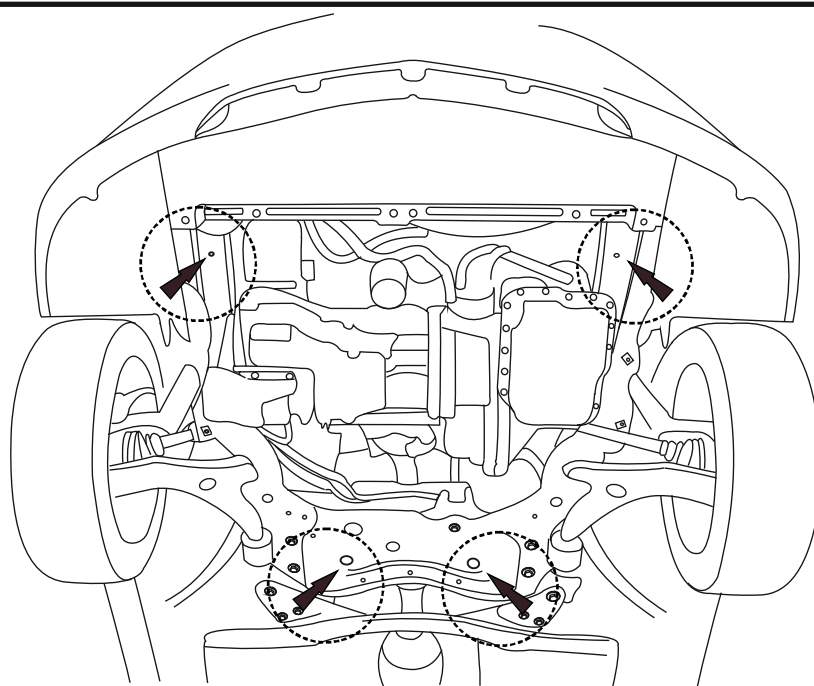

Требуется установка профессионалами

**MAZDA**

**3**

**MAZDA**

Part Number: 8300-77-054  
8300-77-058

Date: 28-01-2011

Sheet 1 of 5

**A**
**INSTALLATION / КРЕПЕЖ**

<b>B</b>  1x	<b>C</b>  2x
<b>D</b>  1x	<b>E</b>  M8 2x
<b>F</b>  2x	<b>G</b>  Ø8 2x
<b>H</b>  M10X30 4x	<b>I</b>  Ø10 4x

1

2

3

4

5

6

7