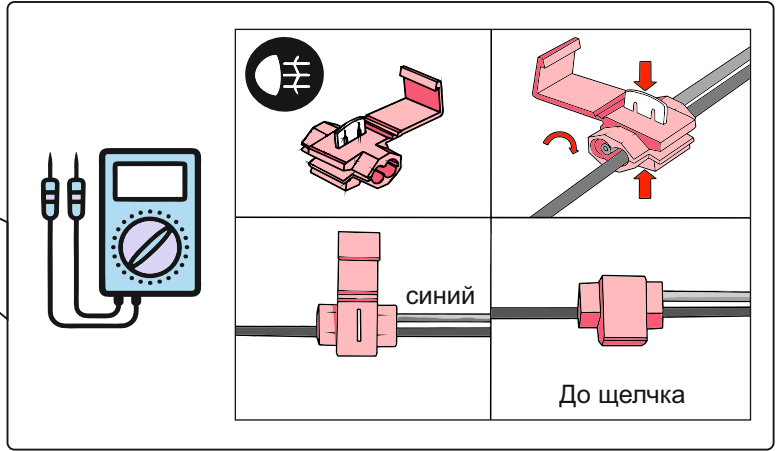

KA SC 71 110 005

ИНСТРУКЦИЯ ПО МОНТАЖУ комплекта электропроводки для фаркопа с 7-ми контактной розеткой (ГОСТ 9200-76)

Для Kia Cerato 2013-2020

1. Работы по монтажу должны производиться в сертифицированных установочных центрах.
2. Качество установки должно быть максимально нацелено на безопасность использования и эксплуатации. Гарантия без заполненного и подписанного паспорта, установщиком и владельцем устройства об ознакомлении с данным паспортом, не осуществляется.
3. Все провода, смонтированные в автомобиле, в т.ч. выходящие за пределы кузова, должны быть надёжно закреплены и защищены от механических и прочих повреждений в процессе эксплуатации.
4. Превышение нагрузки на любой из каналов модуля приводит к выходу из строя модуля и является не гарантийным случаем.

*Вид со стороны салона в багажник

левая

правая

левая

левая

левая

*Закрепить держатель

Информация об автомобиле