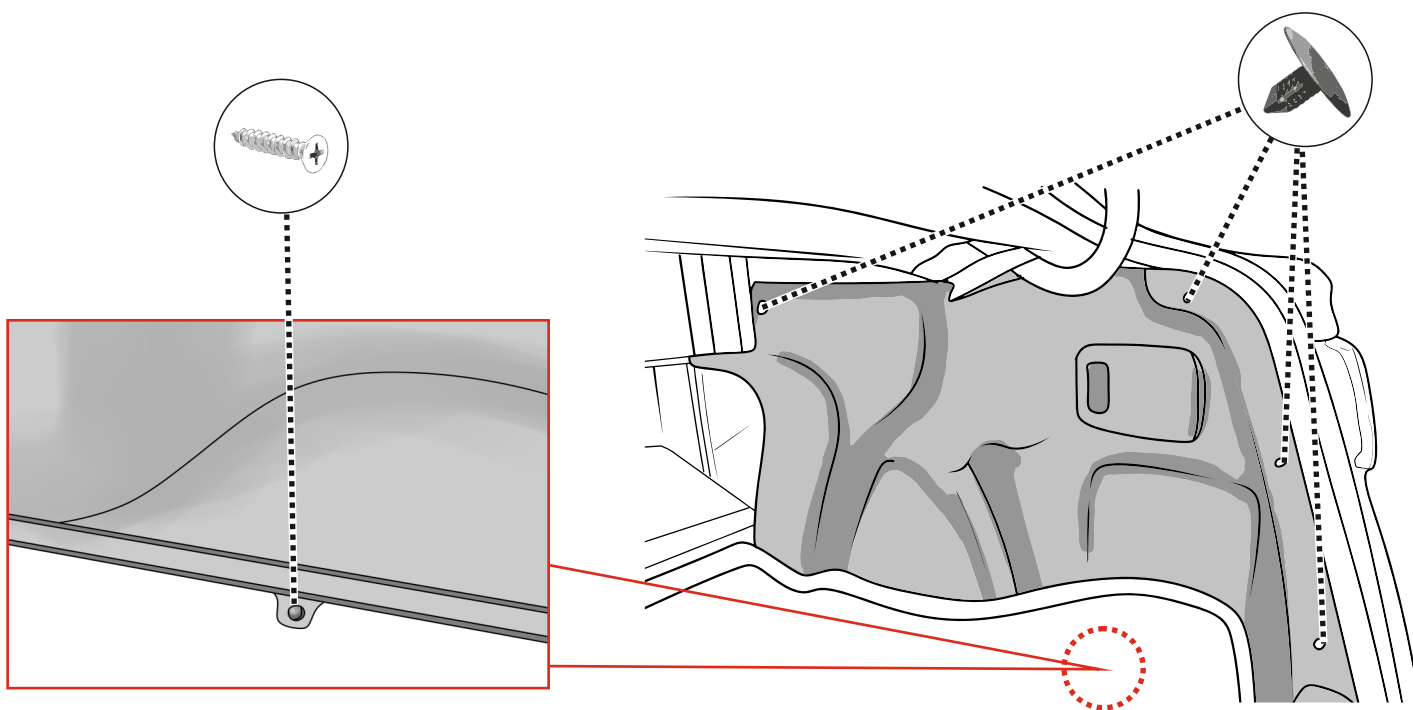

KA SC 71 110 005

ИНСТРУКЦИЯ ПО МОНТАЖУ комплекта электропроводки для фаркопа с 7-ми контактной розеткой (ГОСТ 9200-76)

Для Kia Cerato 2013-2020

1. Работы по монтажу должны производиться в сертифицированных установочных центрах.
2. Качество установки должно быть максимально нацелено на безопасность использования и эксплуатации. Гарантия без заполненного и подписанного паспорта, установщиком и владельцем устройства об ознакомлении с данным паспортом, не осуществляется.
3. Все провода, смонтированные в автомобиле, в т.ч. выходящие за пределы кузова, должны быть надёжно закреплены и защищены от механических и прочих повреждений в процессе эксплуатации.
4. Превышение нагрузки на любой из каналов модуля приводит к выходу из строя модуля и является не гарантийным случаем.

*Вид со стороны салона в багажник

левая

правая

левая

левая

левая

*Закрепить держатель

Информация об автомобиле