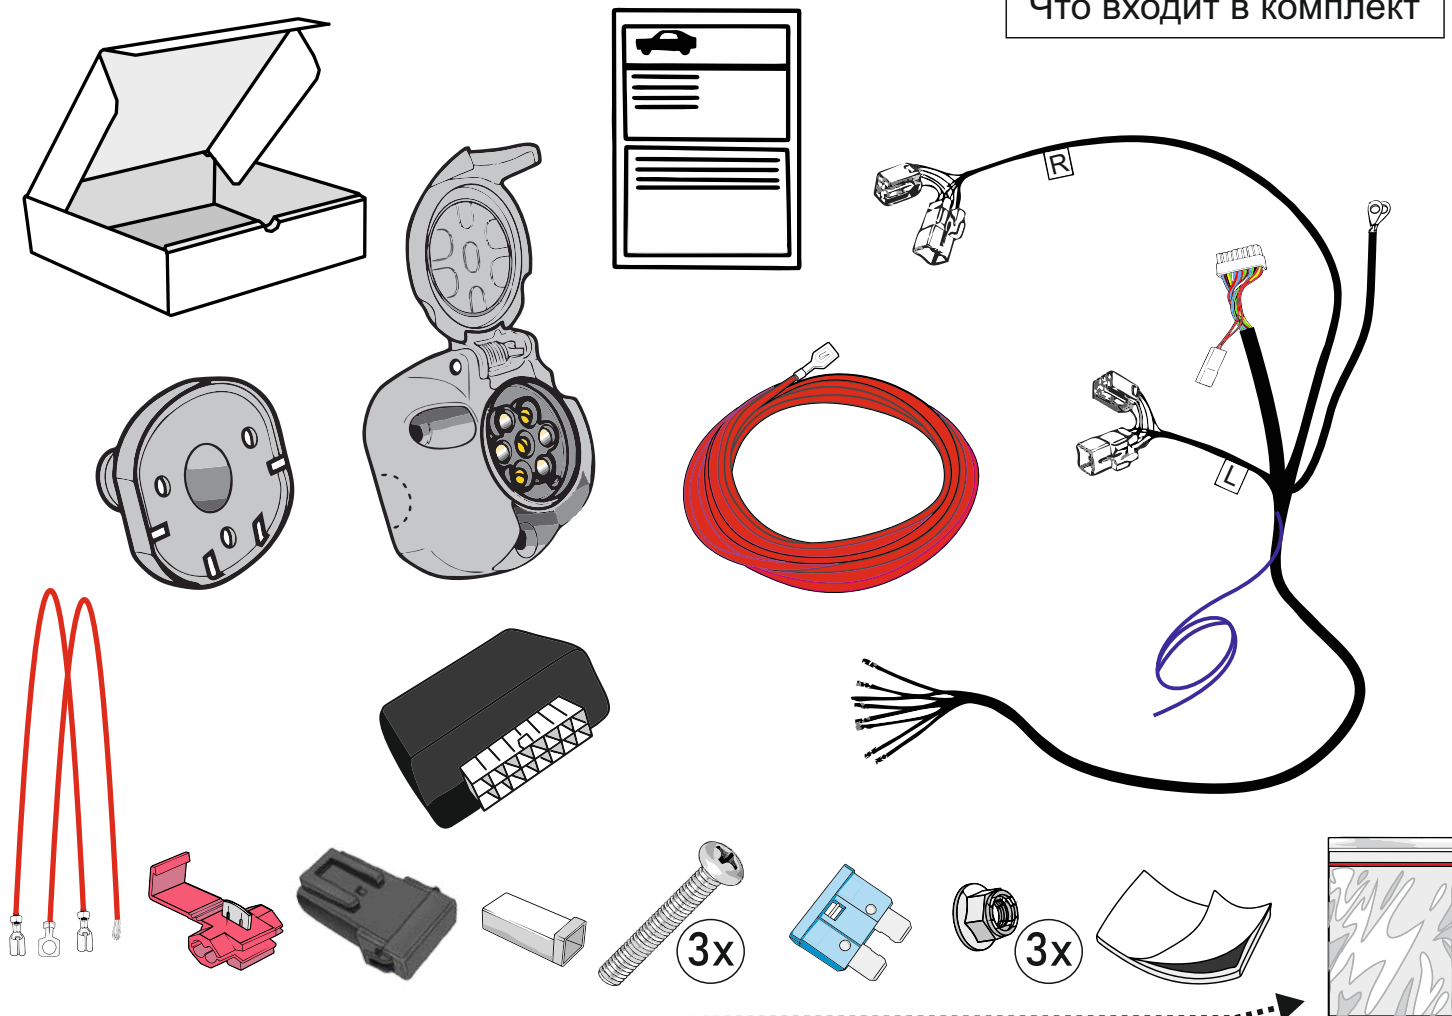

KA SC 71 110 005

ИНСТРУКЦИЯ ПО МОНТАЖУ комплекта электропроводки для фаркопа с 7-ми контактной розеткой (ГОСТ 9200-76)

Для Kia Cerato 2013-2020

1. Работы по монтажу должны производиться в сертифицированных установочных центрах.
2. Качество установки должно быть максимально нацелено на безопасность использования и эксплуатации. Гарантия без заполненного и подписанного паспорта, установщиком и владельцем устройства об ознакомлении с данным паспортом, не осуществляется.
3. Все провода, смонтированные в автомобиле, в т.ч. выходящие за пределы кузова, должны быть надёжно закреплены и защищены от механических и прочих повреждений в процессе эксплуатации.
4. Превышение нагрузки на любой из каналов модуля приводит к выходу из строя модуля и является не гарантийным случаем.

ВАЖНО!

Отключение аккумуляторной батареи может вызвать потерю данных, сохранённых в электронных компонентах транспортного средства.

Что входит в комплект

Внимание!

Перед началом работ отключить минусовую клемму от аккумулятора автомобиля! При несоблюдении данного требования блоки управления электрической системой транспортного средства могут быть повреждены! Отключение аккумулятора может повлечь блокировку головного устройства (штатная магнитола автомобиля) и может потребовать необходимость введения секретного CODE (кода). Перед началом работ убедитесь, что CODE (кода) вам известен!

*Вид со стороны салона в багажник

левая

правая

левая

левая

левая

*Закрепить держатель

Информация об автомобиле