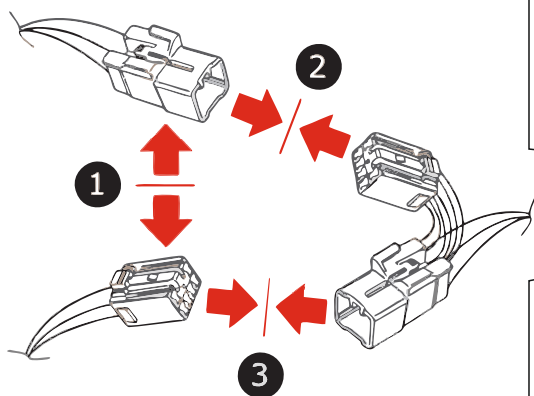

KA SC 71 110 005

ИНСТРУКЦИЯ ПО МОНТАЖУ комплекта электропроводки для фаркопа с 7-ми контактной розеткой (ГОСТ 9200-76)

Для Kia Cerato 2013-2020

1. Работы по монтажу должны производиться в сертифицированных установочных центрах.
2. Качество установки должно быть максимально нацелено на безопасность использования и эксплуатации. Гарантия без заполненного и подписанного паспорта, установщиком и владельцем устройства об ознакомлении с данным паспортом, не осуществляется.
3. Все провода, смонтированные в автомобиле, в т.ч. выходящие за пределы кузова, должны быть надёжно закреплены и защищены от механических и прочих повреждений в процессе эксплуатации.
4. Превышение нагрузки на любой из каналов модуля приводит к выходу из строя модуля и является не гарантийным случаем.

ВАЖНО!

Отключение аккумуляторной батареи может вызвать потерю данных, сохранённых в электронных компонентах транспортного средства.

Что входит в комплект

Внимание!

Перед началом работ отключить минусовую клемму от аккумулятора автомобиля! При несоблюдении данного требования блоки управления электрической системой транспортного средства могут быть повреждены! Отключение аккумулятора может повлечь блокировку головного устройства (штатная магнитола автомобиля) и может потребовать необходимость введения секретного CODE (кода). Перед началом работ убедитесь, что CODE (кода) вам известен!

*Вид со стороны салона в багажник

левая

правая

левая

левая

левая

*Закрепить держатель

Информация об автомобиле