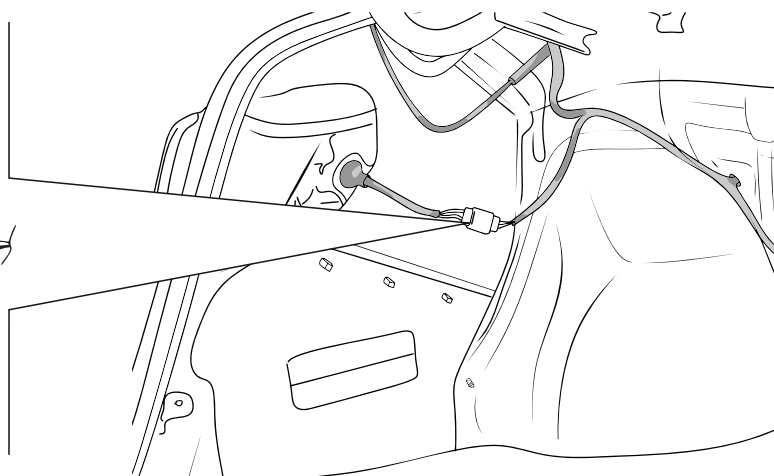

KA SC 71 110 005

ИНСТРУКЦИЯ ПО МОНТАЖУ комплекта электропроводки для фаркопа с 7-ми контактной розеткой (ГОСТ 9200-76)

Для Kia Cerato 2013-2020

1. Работы по монтажу должны производиться в сертифицированных установочных центрах.
2. Качество установки должно быть максимально нацелено на безопасность использования и эксплуатации. Гарантия без заполненного и подписанного паспорта, установщиком и владельцем устройства об ознакомлении с данным паспортом, не осуществляется.
3. Все провода, смонтированные в автомобиле, в т.ч. выходящие за пределы кузова, должны быть надёжно закреплены и защищены от механических и прочих повреждений в процессе эксплуатации.
4. Превышение нагрузки на любой из каналов модуля приводит к выходу из строя модуля и является не гарантийным случаем.

ВАЖНО!

Отключение аккумуляторной батареи может вызвать потерю данных, сохранённых в электронных компонентах транспортного средства.

Что входит в комплект

Внимание!

Перед началом работ отключить минусовую клемму от аккумулятора автомобиля! При несоблюдении данного требования блоки управления электрической системой транспортного средства могут быть повреждены! Отключение аккумулятора может повлечь блокировку головного устройства (штатная магнитола автомобиля) и может потребовать необходимость введения секретного CODE (кода). Перед началом работ убедитесь, что CODE (кода) вам известен!

*Вид со стороны салона в багажник

левая

правая

левая

левая

левая

*Закрепить держатель

Информация об автомобиле