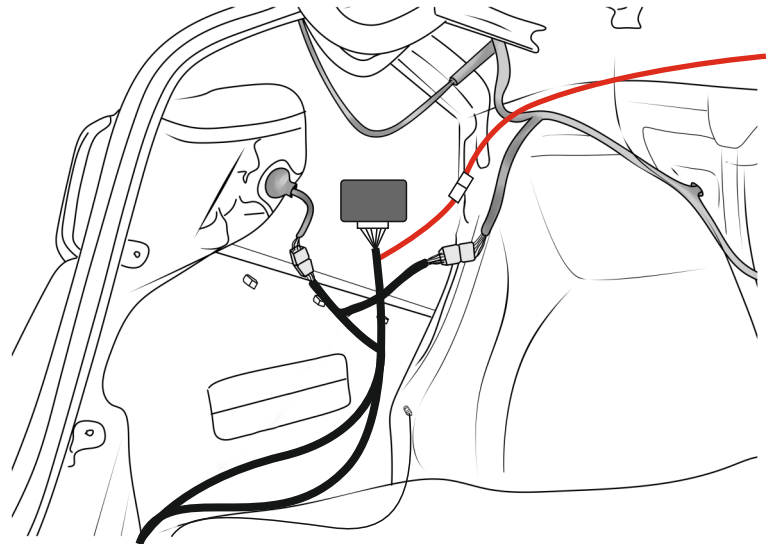

KA SC 71 110 005

ИНСТРУКЦИЯ ПО МОНТАЖУ комплекта электропроводки для фаркопа с 7-ми контактной розеткой (ГОСТ 9200-76)

Для Kia Cerato 2013-2020

1. Работы по монтажу должны производиться в сертифицированных установочных центрах.
2. Качество установки должно быть максимально нацелено на безопасность использования и эксплуатации. Гарантия без заполненного и подписанного паспорта, установщиком и владельцем устройства об ознакомлении с данным паспортом, не осуществляется.
3. Все провода, смонтированные в автомобиле, в т.ч. выходящие за пределы кузова, должны быть надёжно закреплены и защищены от механических и прочих повреждений в процессе эксплуатации.
4. Превышение нагрузки на любой из каналов модуля приводит к выходу из строя модуля и является не гарантийным случаем.

ВАЖНО!

Отключение аккумуляторной батареи может вызвать потерю данных, сохранённых в электронных компонентах транспортного средства.

Что входит в комплект

Внимание!

Перед началом работ отключить минусовую клемму от аккумулятора автомобиля! При несоблюдении данного требования блоки управления электрической системой транспортного средства могут быть повреждены! Отключение аккумулятора может повлечь блокировку головного устройства (штатная магнитола автомобиля) и может потребовать необходимость введения секретного CODE (кода). Перед началом работ убедитесь, что CODE (кода) вам известен!

*Вид со стороны салона в багажник

левая

правая

левая

левая

левая

*Закрепить держатель

Информация об автомобиле