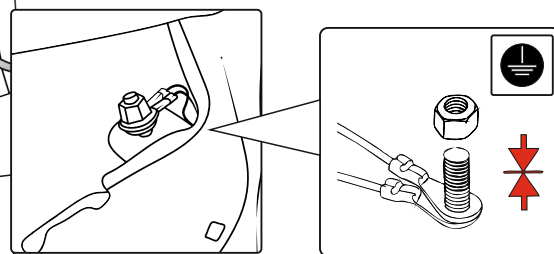

KA SC 71 110 005

ИНСТРУКЦИЯ ПО МОНТАЖУ комплекта электропроводки для фаркопа с 7-ми контактной розеткой (ГОСТ 9200-76)

Для Kia Cerato 2013-2020

1. Работы по монтажу должны производиться в сертифицированных установочных центрах.
2. Качество установки должно быть максимально нацелено на безопасность использования и эксплуатации. Гарантия без заполненного и подписанного паспорта, установщиком и владельцем устройства об ознакомлении с данным паспортом, не осуществляется.
3. Все провода, смонтированные в автомобиле, в т.ч. выходящие за пределы кузова, должны быть надёжно закреплены и защищены от механических и прочих повреждений в процессе эксплуатации.
4. Превышение нагрузки на любой из каналов модуля приводит к выходу из строя модуля и является не гарантийным случаем.

*Вид со стороны салона в багажник

левая

правая

левая

левая

левая

*Закрепить держатель

Информация об автомобиле