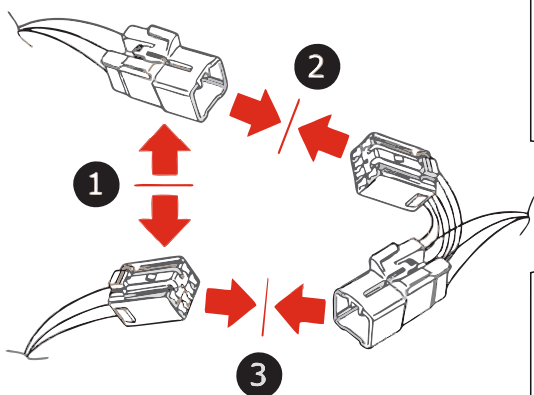

KA SC 71 110 005

ИНСТРУКЦИЯ ПО МОНТАЖУ комплекта электропроводки для фаркопа с 7-ми контактной розеткой (ГОСТ 9200-76)

Для Kia Cerato 2013-2020

1. Работы по монтажу должны производиться в сертифицированных установочных центрах.
2. Качество установки должно быть максимально нацелено на безопасность использования и эксплуатации. Гарантия без заполненного и подписанного паспорта, установщиком и владельцем устройства об ознакомлении с данным паспортом, не осуществляется.
3. Все провода, смонтированные в автомобиле, в т.ч. выходящие за пределы кузова, должны быть надёжно закреплены и защищены от механических и прочих повреждений в процессе эксплуатации.
4. Превышение нагрузки на любой из каналов модуля приводит к выходу из строя модуля и является не гарантийным случаем.

*Вид со стороны салона в багажник

левая

правая

левая

левая

левая

*Закрепить держатель

Информация об автомобиле