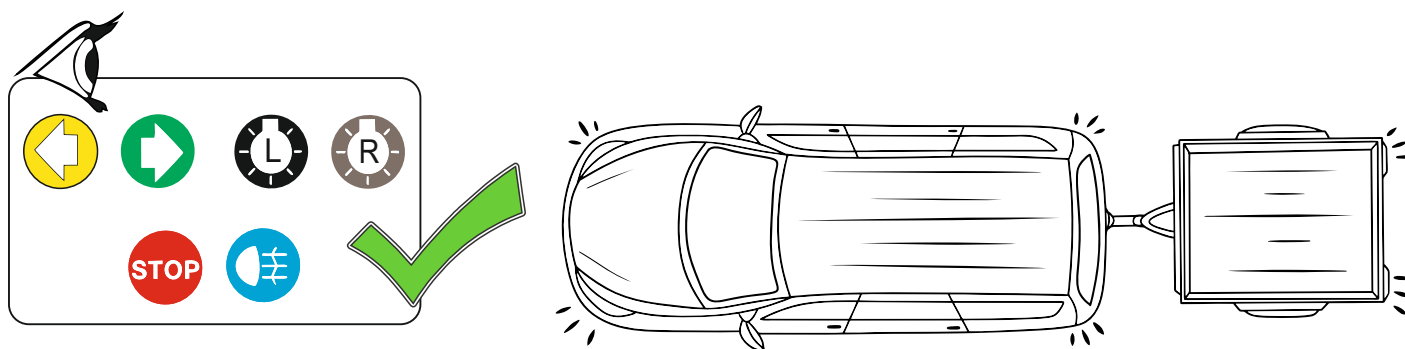

KA SC 71 110 005

ИНСТРУКЦИЯ ПО МОНТАЖУ комплекта электропроводки для фаркопа с 7-ми контактной розеткой (ГОСТ 9200-76)

Для Kia Cerato 2013-2020

1. Работы по монтажу должны производиться в сертифицированных установочных центрах.
2. Качество установки должно быть максимально нацелено на безопасность использования и эксплуатации. Гарантия без заполненного и подписанного паспорта, установщиком и владельцем устройства об ознакомлении с данным паспортом, не осуществляется.
3. Все провода, смонтированные в автомобиле, в т.ч. выходящие за пределы кузова, должны быть надёжно закреплены и защищены от механических и прочих повреждений в процессе эксплуатации.
4. Превышение нагрузки на любой из каналов модуля приводит к выходу из строя модуля и является не гарантийным случаем.

*Вид со стороны салона в багажник

левая

правая

левая

левая

левая

*Закрепить держатель

Информация об автомобиле