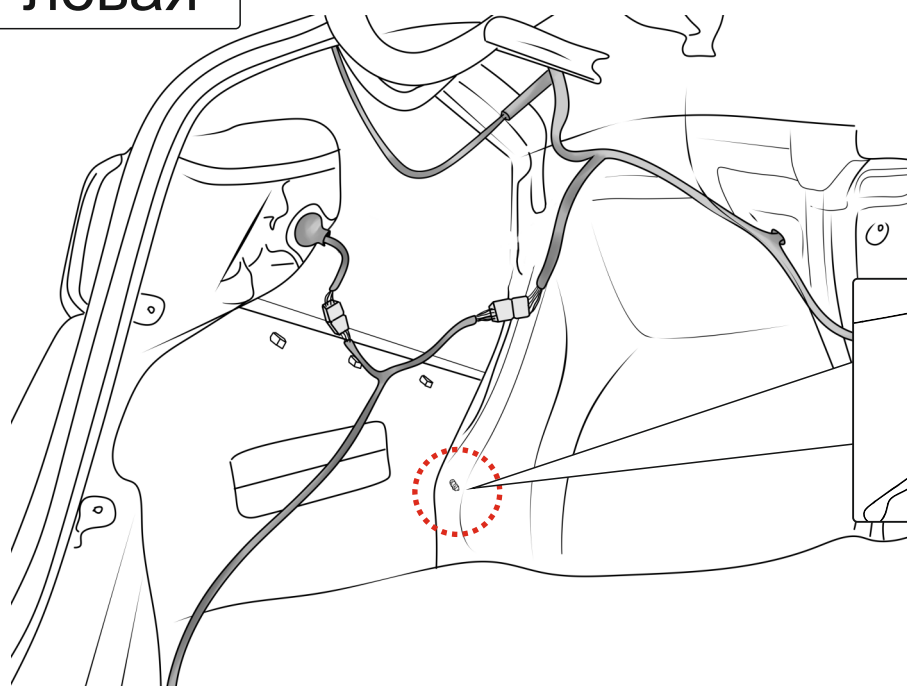

KA SC 71 110 005

ИНСТРУКЦИЯ ПО МОНТАЖУ комплекта электропроводки для фаркопа с 7-ми контактной розеткой (ГОСТ 9200-76)

Для Kia Cerato 2013-2020

1. Работы по монтажу должны производиться в сертифицированных установочных центрах.
2. Качество установки должно быть максимально нацелено на безопасность использования и эксплуатации. Гарантия без заполненного и подписанного паспорта, установщиком и владельцем устройства об ознакомлении с данным паспортом, не осуществляется.
3. Все провода, смонтированные в автомобиле, в т.ч. выходящие за пределы кузова, должны быть надёжно закреплены и защищены от механических и прочих повреждений в процессе эксплуатации.
4. Превышение нагрузки на любой из каналов модуля приводит к выходу из строя модуля и является не гарантийным случаем.

*Вид со стороны салона в багажник

левая

правая

левая

левая

левая

*Закрепить держатель

Информация об автомобиле