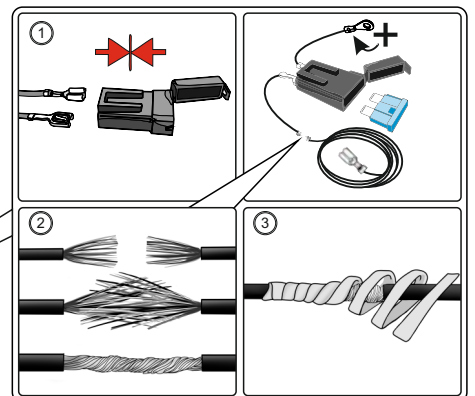

KA SC 71 110 005

ИНСТРУКЦИЯ ПО МОНТАЖУ комплекта электропроводки для фаркопа с 7-ми контактной розеткой (ГОСТ 9200-76)

Для Kia Cerato 2013-2020

1. Работы по монтажу должны производиться в сертифицированных установочных центрах.
2. Качество установки должно быть максимально нацелено на безопасность использования и эксплуатации. Гарантия без заполненного и подписанного паспорта, установщиком и владельцем устройства об ознакомлении с данным паспортом, не осуществляется.
3. Все провода, смонтированные в автомобиле, в т.ч. выходящие за пределы кузова, должны быть надёжно закреплены и защищены от механических и прочих повреждений в процессе эксплуатации.
4. Превышение нагрузки на любой из каналов модуля приводит к выходу из строя модуля и является не гарантийным случаем.

ВАЖНО!

Отключение аккумуляторной батареи может вызвать потерю данных, сохранённых в электронных компонентах транспортного средства.

Что входит в комплект

Внимание!

Перед началом работ отключить минусовую клемму от аккумулятора автомобиля! При несоблюдении данного требования блоки управления электрической системой транспортного средства могут быть повреждены! Отключение аккумулятора может повлечь блокировку головного устройства (штатная магнитола автомобиля) и может потребовать необходимость введения секретного CODE (кода). Перед началом работ убедитесь, что CODE (кода) вам известен!

*Вид со стороны салона в багажник

левая

правая

левая

левая

левая

*Закрепить держатель

Информация об автомобиле