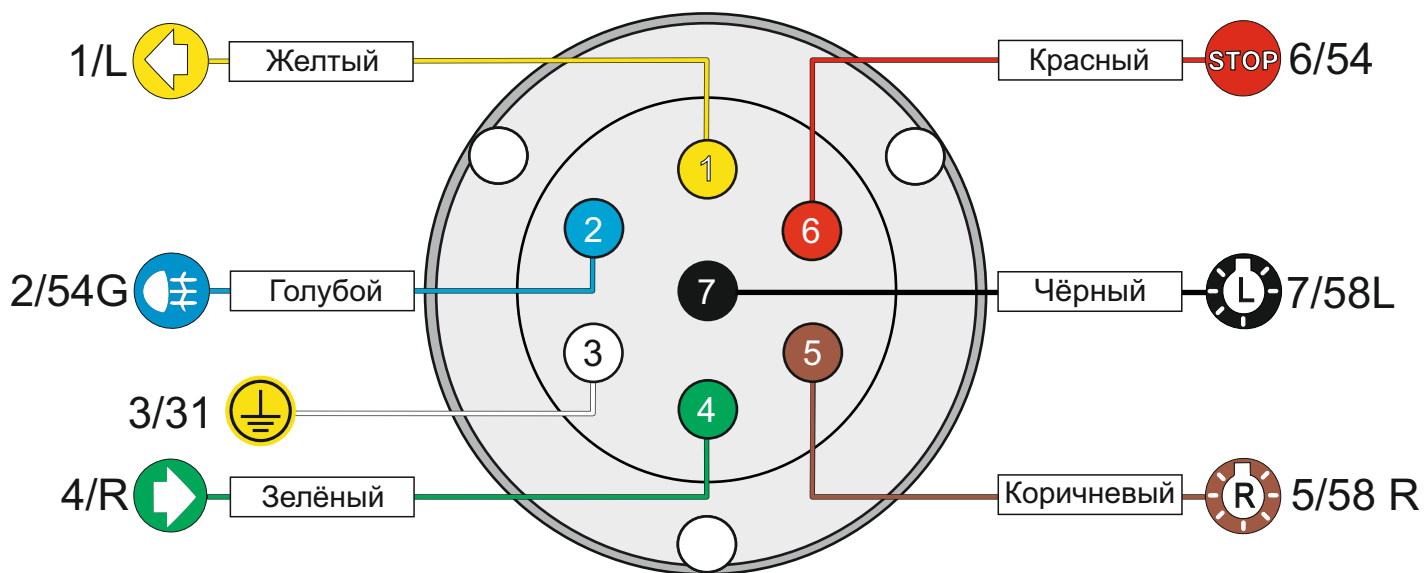

KA SC 71 110 005

ИНСТРУКЦИЯ ПО МОНТАЖУ комплекта электропроводки для фаркопа с 7-ми контактной розеткой (ГОСТ 9200-76)

Для Kia Cerato 2013-2020

1. Работы по монтажу должны производиться в сертифицированных установочных центрах.
2. Качество установки должно быть максимально нацелено на безопасность использования и эксплуатации. Гарантия без заполненного и подписанного паспорта, установщиком и владельцем устройства об ознакомлении с данным паспортом, не осуществляется.
3. Все провода, смонтированные в автомобиле, в т.ч. выходящие за пределы кузова, должны быть надёжно закреплены и защищены от механических и прочих повреждений в процессе эксплуатации.
4. Превышение нагрузки на любой из каналов модуля приводит к выходу из строя модуля и является не гарантийным случаем.

*Вид со стороны салона в багажник

левая

правая

левая

левая

левая

*Закрепить держатель

Информация об автомобиле