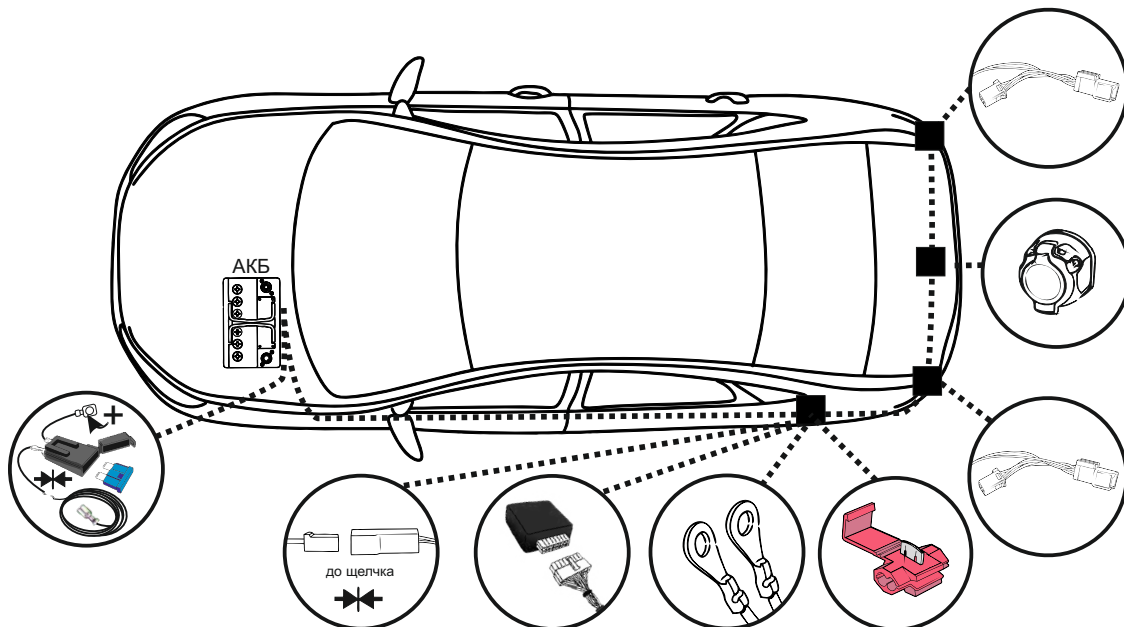

KA SC 71 110 005

ИНСТРУКЦИЯ ПО МОНТАЖУ комплекта электропроводки для фаркопа с 7-ми контактной розеткой (ГОСТ 9200-76)

Для Kia Cerato 2013-2020

1. Работы по монтажу должны производиться в сертифицированных установочных центрах.
2. Качество установки должно быть максимально нацелено на безопасность использования и эксплуатации. Гарантия без заполненного и подписанного паспорта, установщиком и владельцем устройства об ознакомлении с данным паспортом, не осуществляется.
3. Все провода, смонтированные в автомобиле, в т.ч. выходящие за пределы кузова, должны быть надёжно закреплены и защищены от механических и прочих повреждений в процессе эксплуатации.
4. Превышение нагрузки на любой из каналов модуля приводит к выходу из строя модуля и является не гарантийным случаем.

ВАЖНО!

Отключение аккумуляторной батареи может вызвать потерю данных, сохранённых в электронных компонентах транспортного средства.

Что входит в комплект

Внимание!

Перед началом работ отключить минусовую клемму от аккумулятора автомобиля! При несоблюдении данного требования блоки управления электрической системой транспортного средства могут быть повреждены! Отключение аккумулятора может повлечь блокировку головного устройства (штатная магнитола автомобиля) и может потребовать необходимость введения секретного CODE (кода). Перед началом работ убедитесь, что CODE (кода) вам известен!

*Вид со стороны салона в багажник

левая

правая

левая

левая

левая

*Закрепить держатель

Информация об автомобиле