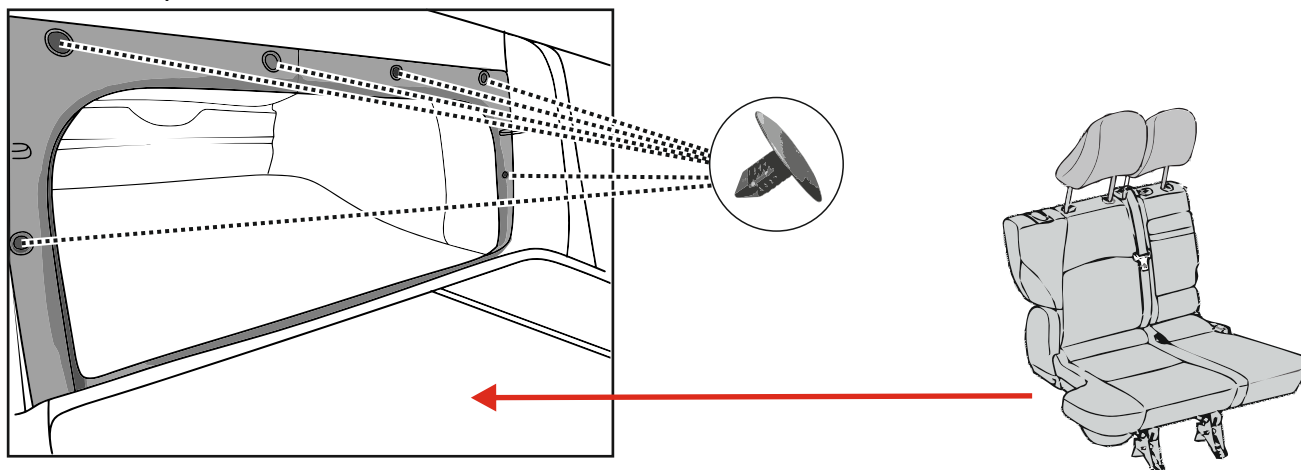

KA SC 71 110 005

ИНСТРУКЦИЯ ПО МОНТАЖУ комплекта электропроводки для фаркопа с 7-ми контактной розеткой (ГОСТ 9200-76)

Для Kia Cerato 2013-2020

1. Работы по монтажу должны производиться в сертифицированных установочных центрах.
2. Качество установки должно быть максимально нацелено на безопасность использования и эксплуатации. Гарантия без заполненного и подписанного паспорта, установщиком и владельцем устройства об ознакомлении с данным паспортом, не осуществляется.
3. Все провода, смонтированные в автомобиле, в т.ч. выходящие за пределы кузова, должны быть надёжно закреплены и защищены от механических и прочих повреждений в процессе эксплуатации.
4. Превышение нагрузки на любой из каналов модуля приводит к выходу из строя модуля и является не гарантийным случаем.

*Вид со стороны салона в багажник

левая

правая

левая

левая

левая

*Закрепить держатель

Информация об автомобиле