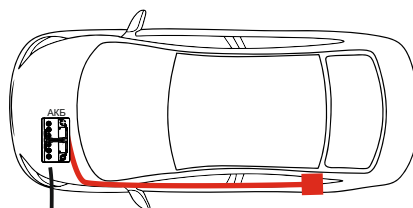

KA SC 71 110 005

ИНСТРУКЦИЯ ПО МОНТАЖУ комплекта электропроводки для фаркопа с 7-ми контактной розеткой (ГОСТ 9200-76)

Для Kia Cerato 2013-2020

1. Работы по монтажу должны производиться в сертифицированных установочных центрах.
2. Качество установки должно быть максимально нацелено на безопасность использования и эксплуатации. Гарантия без заполненного и подписанного паспорта, установщиком и владельцем устройства об ознакомлении с данным паспортом, не осуществляется.
3. Все провода, смонтированные в автомобиле, в т.ч. выходящие за пределы кузова, должны быть надёжно закреплены и защищены от механических и прочих повреждений в процессе эксплуатации.
4. Превышение нагрузки на любой из каналов модуля приводит к выходу из строя модуля и является не гарантийным случаем.

*Вид со стороны салона в багажник

левая

правая

левая

левая

левая

*Закрепить держатель

Информация об автомобиле