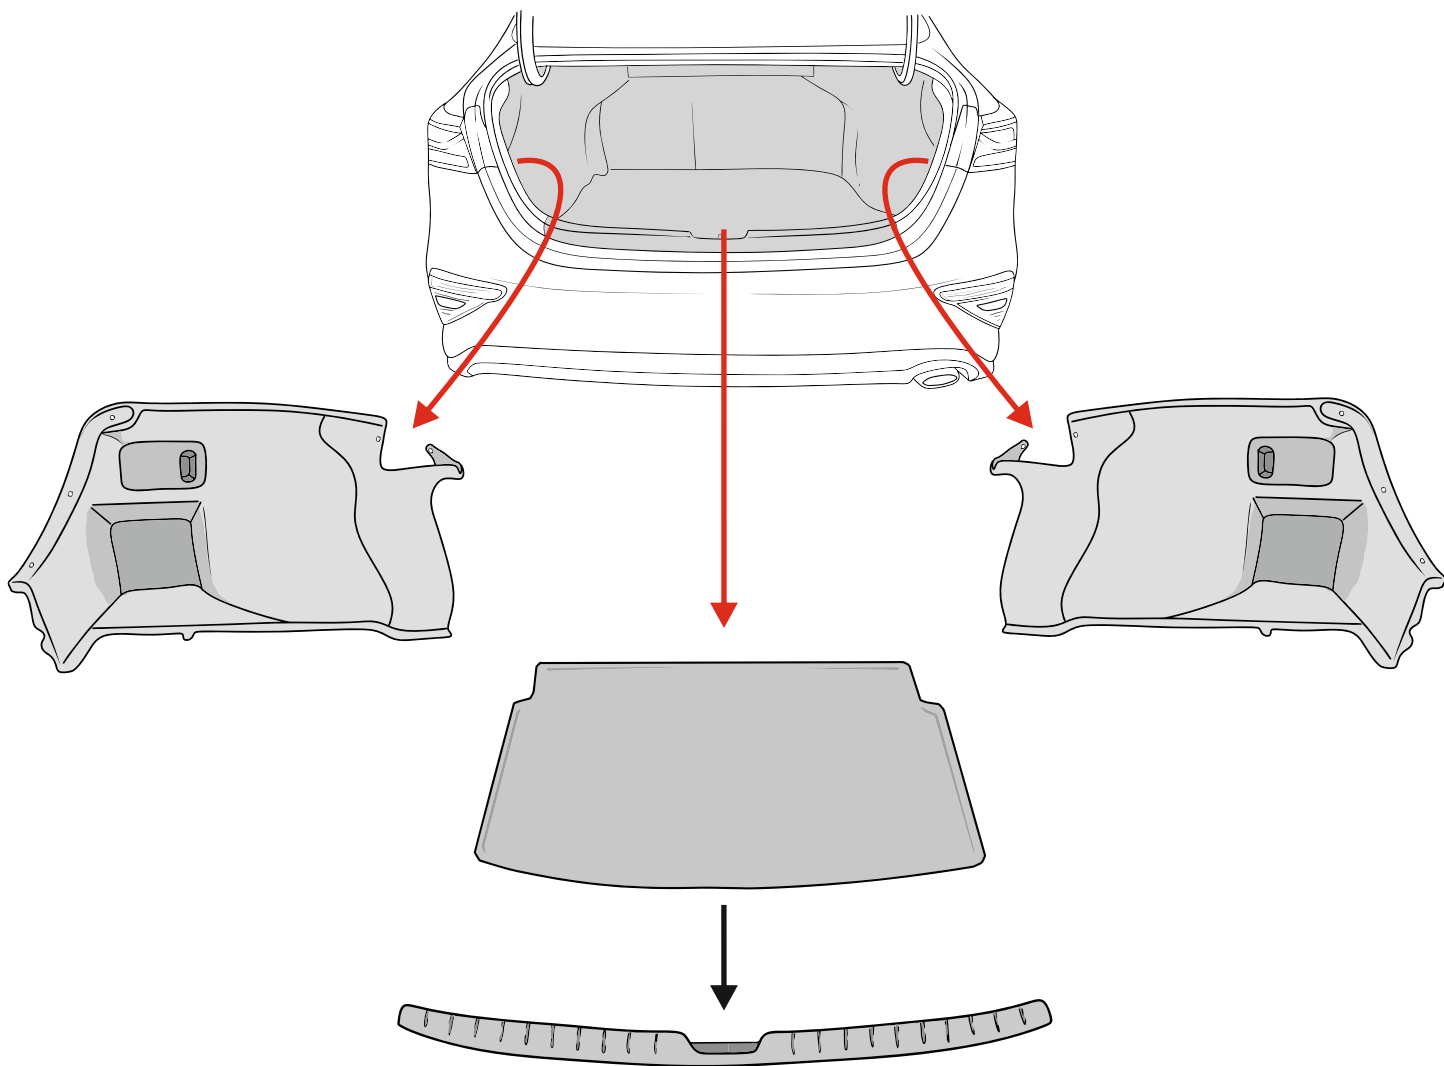

KA SC 71 110 005

ИНСТРУКЦИЯ ПО МОНТАЖУ комплекта электропроводки для фаркопа с 7-ми контактной розеткой (ГОСТ 9200-76)

Для Kia Cerato 2013-2020

1. Работы по монтажу должны производиться в сертифицированных установочных центрах.
2. Качество установки должно быть максимально нацелено на безопасность использования и эксплуатации. Гарантия без заполненного и подписанного паспорта, установщиком и владельцем устройства об ознакомлении с данным паспортом, не осуществляется.
3. Все провода, смонтированные в автомобиле, в т.ч. выходящие за пределы кузова, должны быть надёжно закреплены и защищены от механических и прочих повреждений в процессе эксплуатации.
4. Превышение нагрузки на любой из каналов модуля приводит к выходу из строя модуля и является не гарантийным случаем.

*Вид со стороны салона в багажник

левая

правая

левая

левая

левая

*Закрепить держатель

Информация об автомобиле