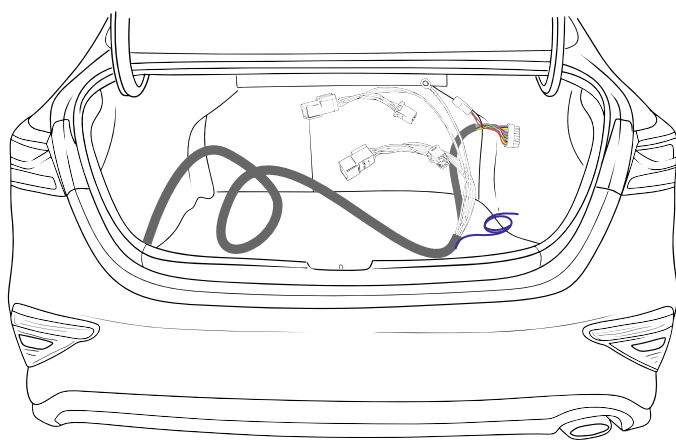

KA SC 71 110 005

ИНСТРУКЦИЯ ПО МОНТАЖУ комплекта электропроводки для фаркопа с 7-ми контактной розеткой (ГОСТ 9200-76)

Для Kia Cerato 2013-2020

1. Работы по монтажу должны производиться в сертифицированных установочных центрах.
2. Качество установки должно быть максимально нацелено на безопасность использования и эксплуатации. Гарантия без заполненного и подписанного паспорта, установщиком и владельцем устройства об ознакомлении с данным паспортом, не осуществляется.
3. Все провода, смонтированные в автомобиле, в т.ч. выходящие за пределы кузова, должны быть надёжно закреплены и защищены от механических и прочих повреждений в процессе эксплуатации.
4. Превышение нагрузки на любой из каналов модуля приводит к выходу из строя модуля и является не гарантийным случаем.

ВАЖНО!

Отключение аккумуляторной батареи может вызвать потерю данных, сохранённых в электронных компонентах транспортного средства.

Что входит в комплект

Внимание!

Перед началом работ отключить минусовую клемму от аккумулятора автомобиля! При несоблюдении данного требования блоки управления электрической системой транспортного средства могут быть повреждены! Отключение аккумулятора может повлечь блокировку головного устройства (штатная магнитола автомобиля) и может потребовать необходимость введения секретного CODE (кода). Перед началом работ убедитесь, что CODE (кода) вам известен!

*Вид со стороны салона в багажник

левая

правая

левая

левая

левая

*Закрепить держатель

Информация об автомобиле