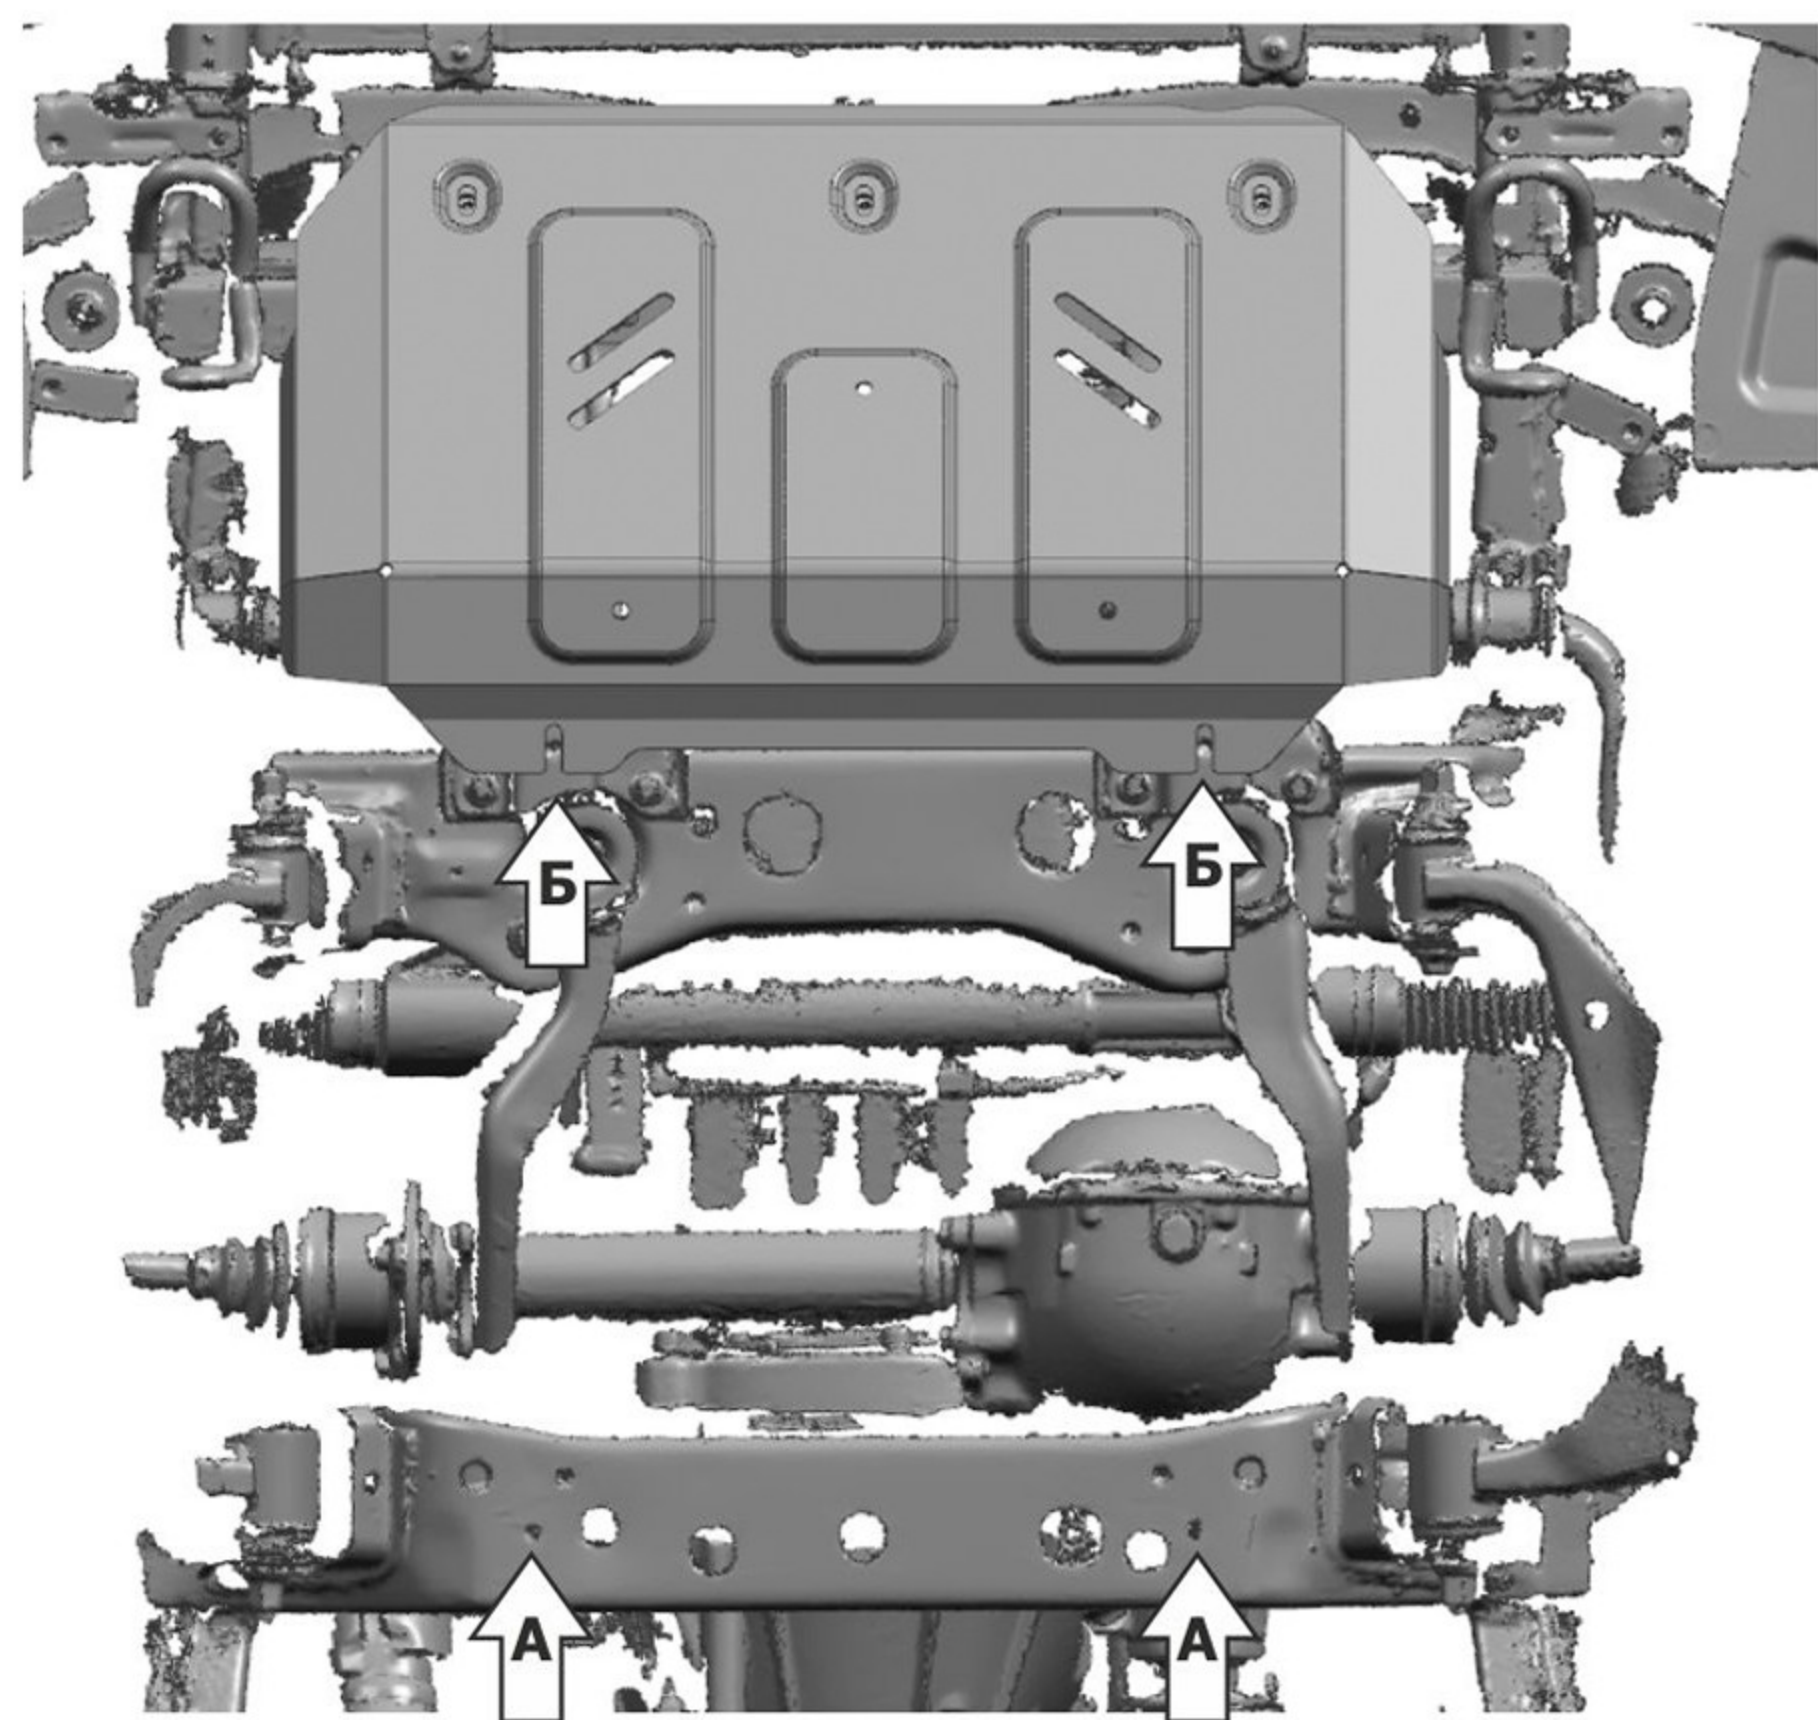

МАРКА	МОДЕЛЬ	ГОД ВЫПУСКА	ОБЪЕМ ДВИГАТЕЛЯ	ТИП КПП	ТИП ПРИВОДА
Foton	Tunland	2017-	2,8d	МКПП	ПОЛНЫЙ
Foton	Sauvana	2017-	2.0	АКПП; МКПП	

Инструкция по установке:

- Ослабить задние крепление(Б) защиты радиатора
- Установить гайки фиксируемые М8х70/20 над отверстиями(А)
- Закрепить защиту: Переднюю часть защиты завести под заднюю часть защиты радиатора, заднюю часть защиты двигателя закрепить болтами М8х30 к установленным гайкам закладным М8х70/20.
- Затянуть болты с необходимым усилием.

Состав изделия:

Наименование	Кол-во	Момент затяжки
Болт М8х30	2 шт.	24.0 Нм
Шайба 8	2 шт.	
Защита	1 шт.	
Гайка фиксируемая М8х70/20	2 шт.	