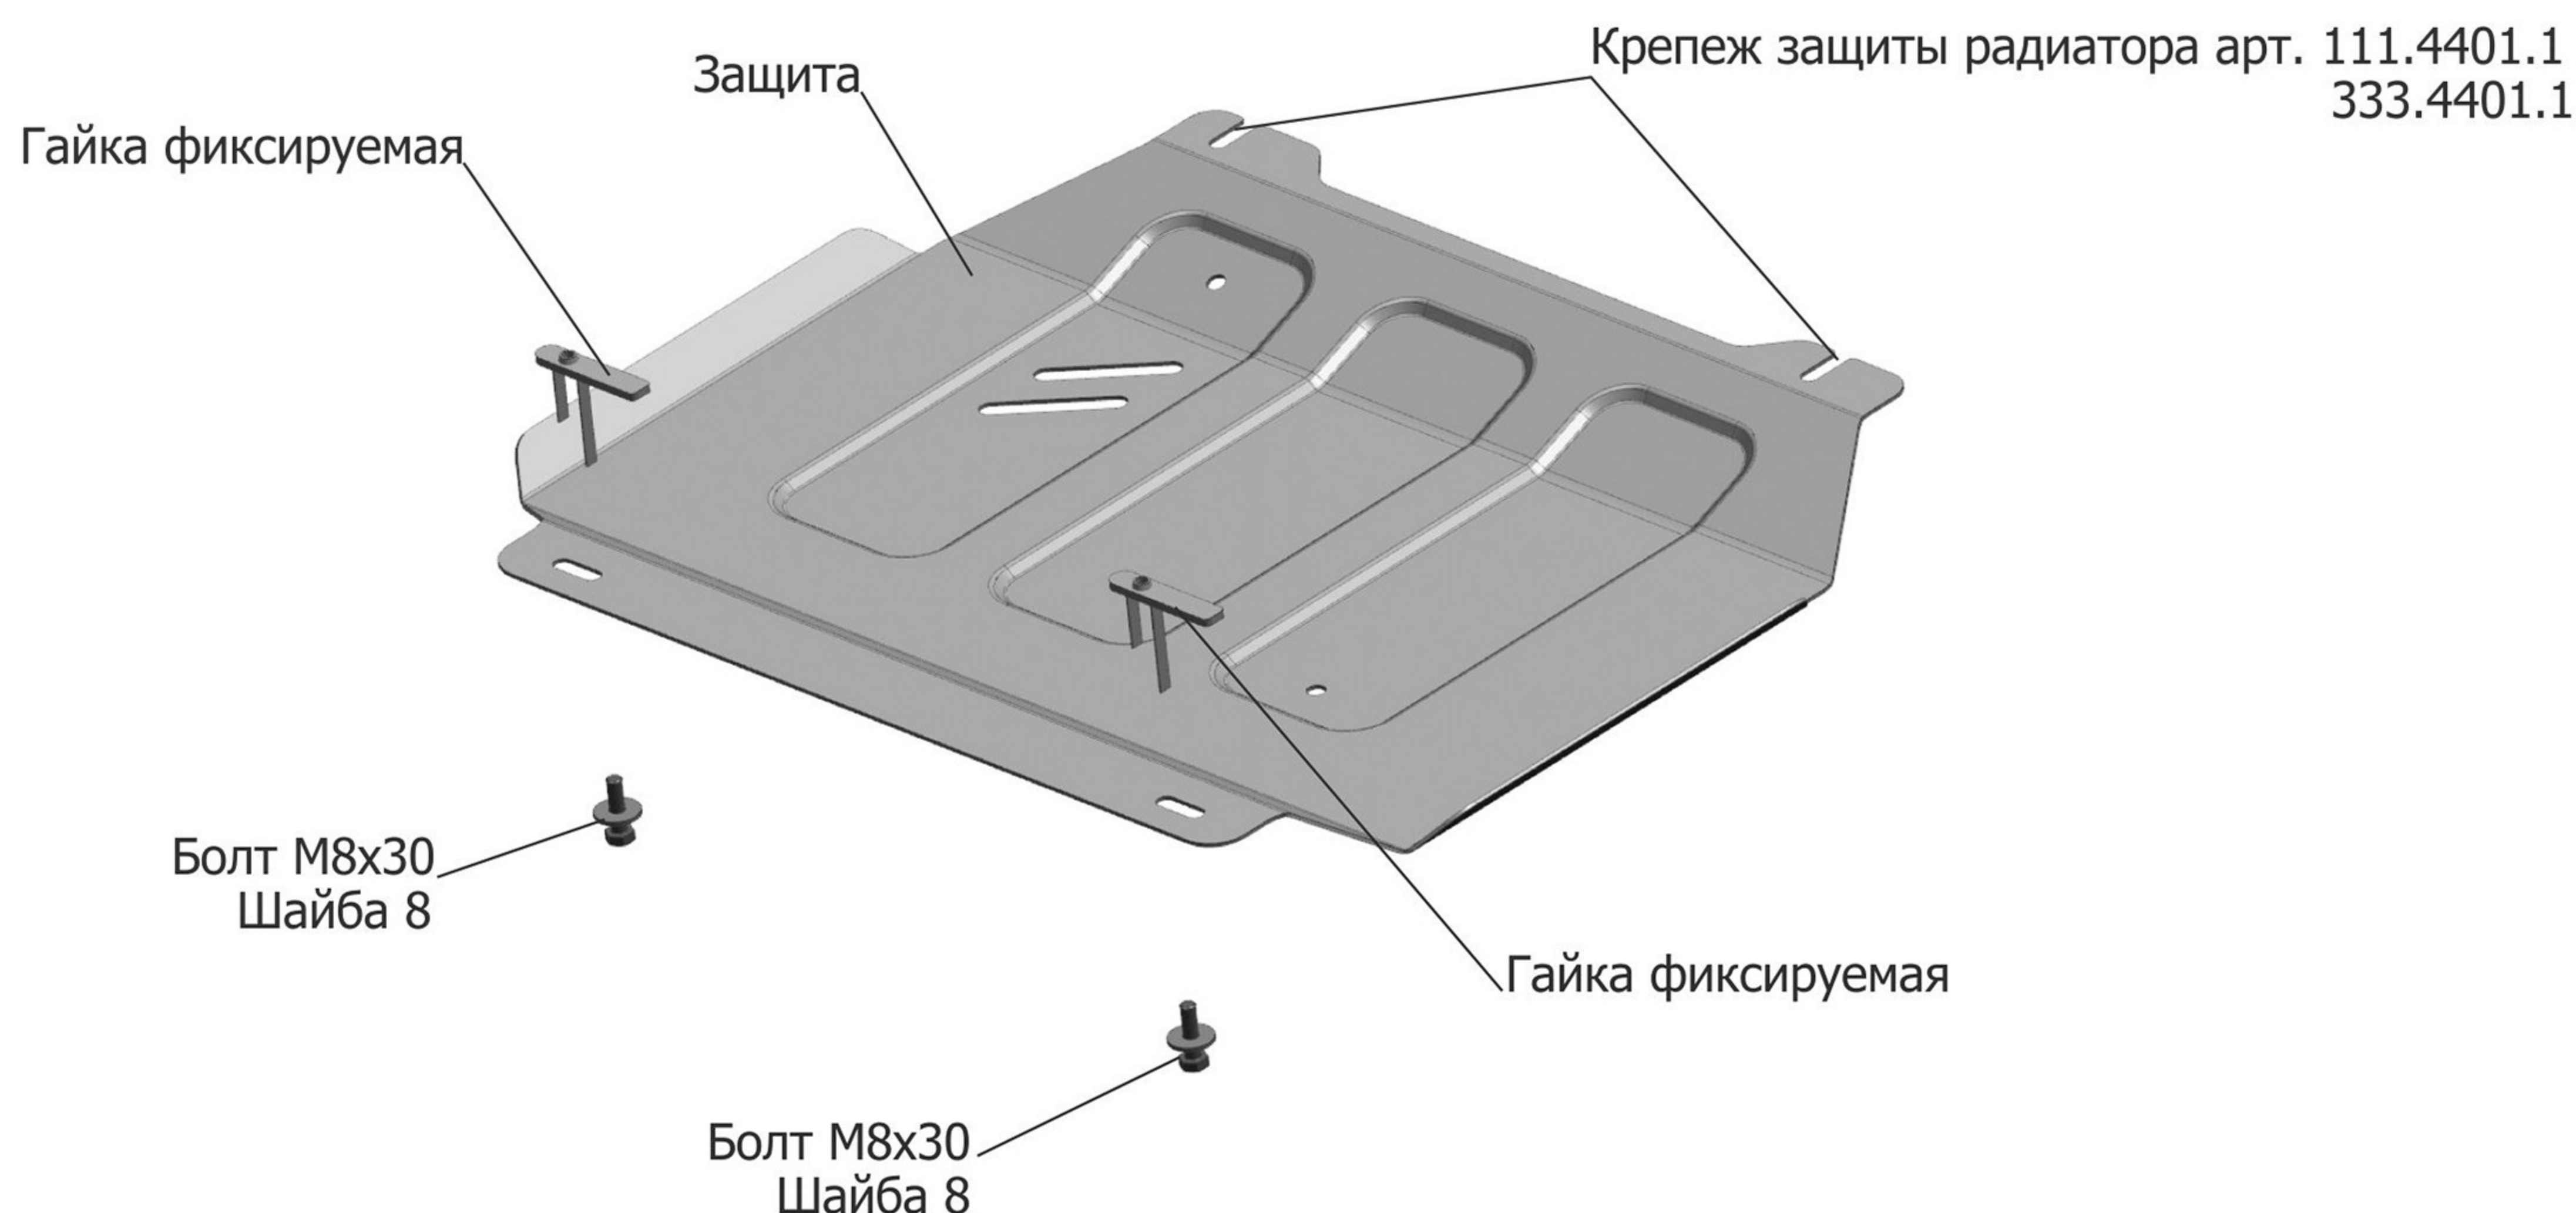

МАРКА	МОДЕЛЬ	ГОД ВЫПУСКА	ОБЪЕМ ДВИГАТЕЛЯ	ТИП КПП	ТИП ПРИВОДА
Foton	Tunland	2017-	2,8d	МКПП	ПОЛНЫЙ
Foton	Sauvana	2017-	2.0	АКПП; МКПП	

Инструкция по установке:

- Ослабить задние крепление(Б) защиты радиатора
- Установить гайки фиксируемые М8х70/20 над отверстиями(А)
- Закрепить защиту: Переднюю часть защиты завести под заднюю часть защиты радиатора, заднюю часть защиты двигателя закрепить болтами М8х30 к установленным гайкам закладным М8х70/20.
- Затянуть болты с необходимым усилием.

Состав изделия:

Наименование	Кол-во	Момент затяжки
Болт М8х30	2 шт.	24.0 Нм
Шайба 8	2 шт.	
Защита	1 шт.	
Гайка фиксируемая М8х70/20	2 шт.	