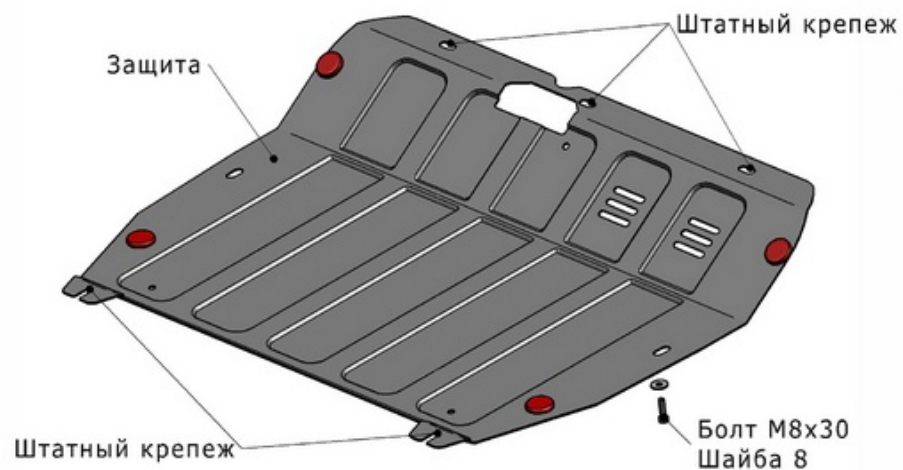

HYUNDAI SANTA FE CLASSIC/JAC REIN

Артикул: Сталь 111.02308.3 Картер и КПП

Кузов: Все
Год выпуска: 2001-2006;2006-2012/2011-2015
Объем двигателя: Все/2,4
Тип КПП: Все

СОСТАВ КРЕПЕЖА

- | | |
|--------------------|-------|
| 1. Болт М8х30..... | 2 Шт. |
| 2. Шайба 8..... | 2 Шт. |