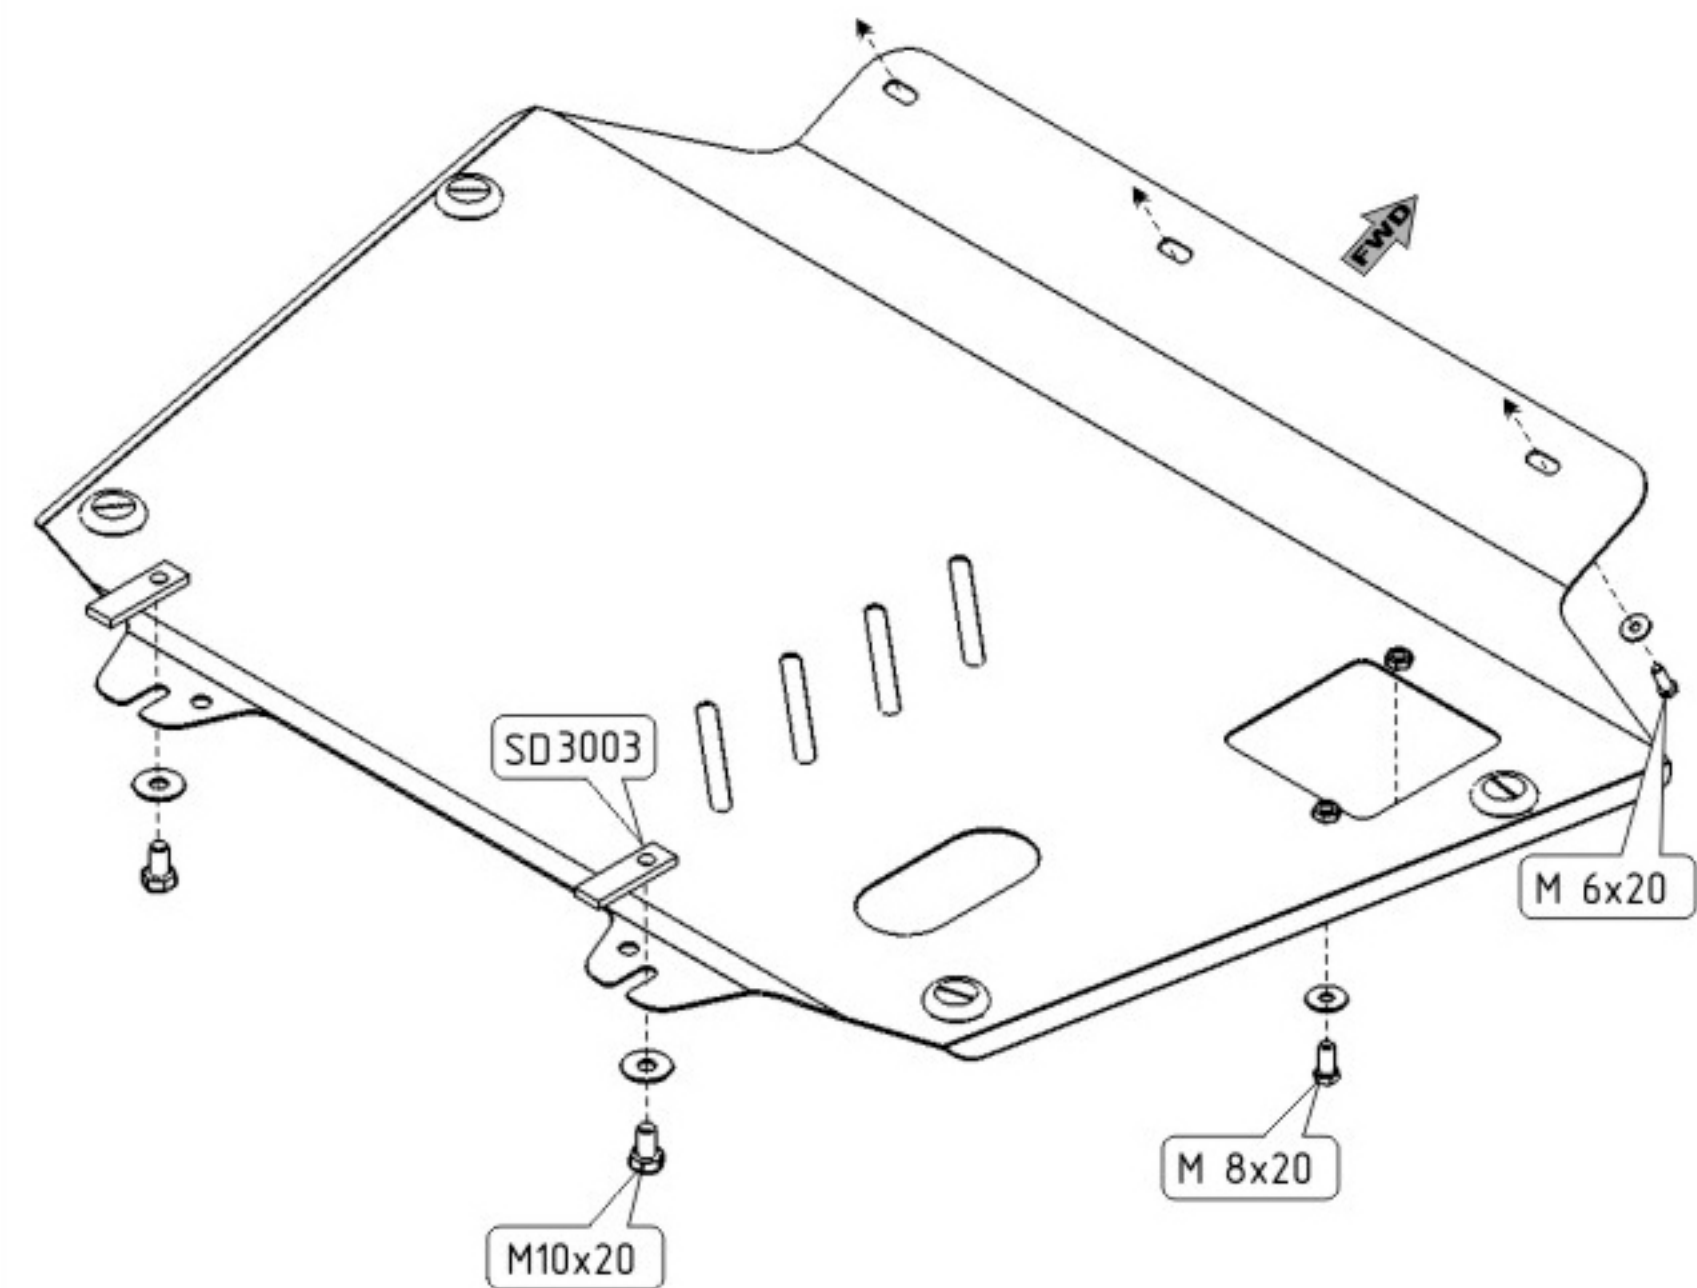

# KIA CARNIVAL EX

Кузов:

год вып.: 2006- ;

Объем: 2.7

VIN:-

Тип: 11.1080

1. Разобрать защиту на составные элементы.
2. Через отверстия в балке подрамника, установить закладные планки и ввернуть в них болты.
3. Защиту надеть на установленные болты и прикрепить спереди к подрамнику.
4. Все точки крепления затянуть.