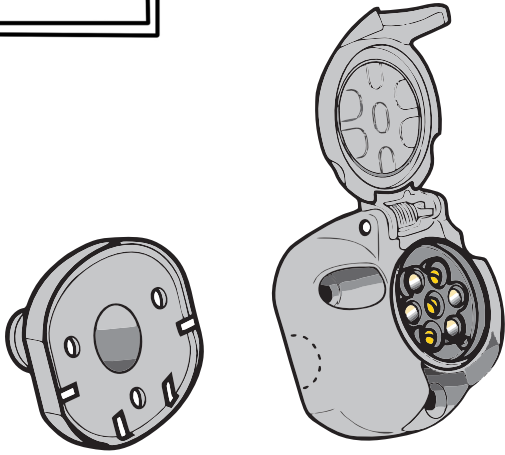

W 71 105 030

7-  
( 9200-76)

## Renault Sandero 2009 - 2014

- 1.
- 2.

3.

!

!

!

!

(  
( ) ! CODE ( ). )