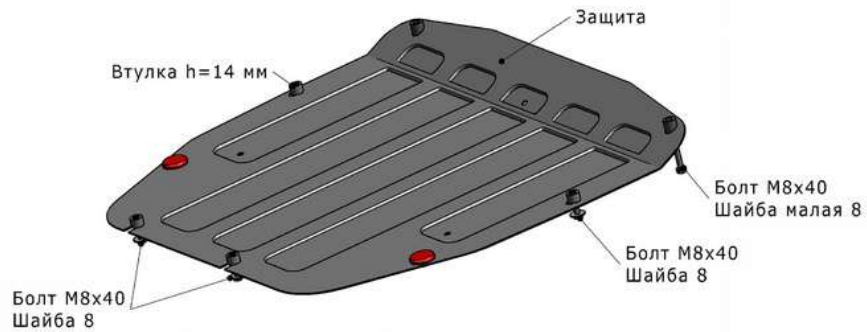

## KIA SORENTO

Артикул: Сталь 111.02811.1 Картер и КПП

Кузов: Все  
Год выпуска: 2009-2012  
Объем двигателя: 2,2D; 2,4  
Тип КПП: Все

### СОСТАВ ИЗДЕЛИЯ

- |                        |       |
|------------------------|-------|
| 1. Болт М8х40.....     | 6 Шт. |
| 2. Шайба малая 8.....  | 2 Шт. |
| 3. Шайба 8.....        | 4 Шт. |
| 4. Втулка h=14 мм..... | 4 Шт. |

### ИНСТРУКЦИЯ ПО УСТАНОВКЕ

1. Защиту закрепить к резьбовым отверстиям подрамника болтами М8х40 через втулки h=14 мм.
2. Затянуть все резьбовые соединения  
Использование пневмоинструмента запрещено.

Диаметр резьбы	M6	M8	M10	M12
Моменты затяжки	9.8 Нм	24.0Нм	47.0Нм	81.0Нм