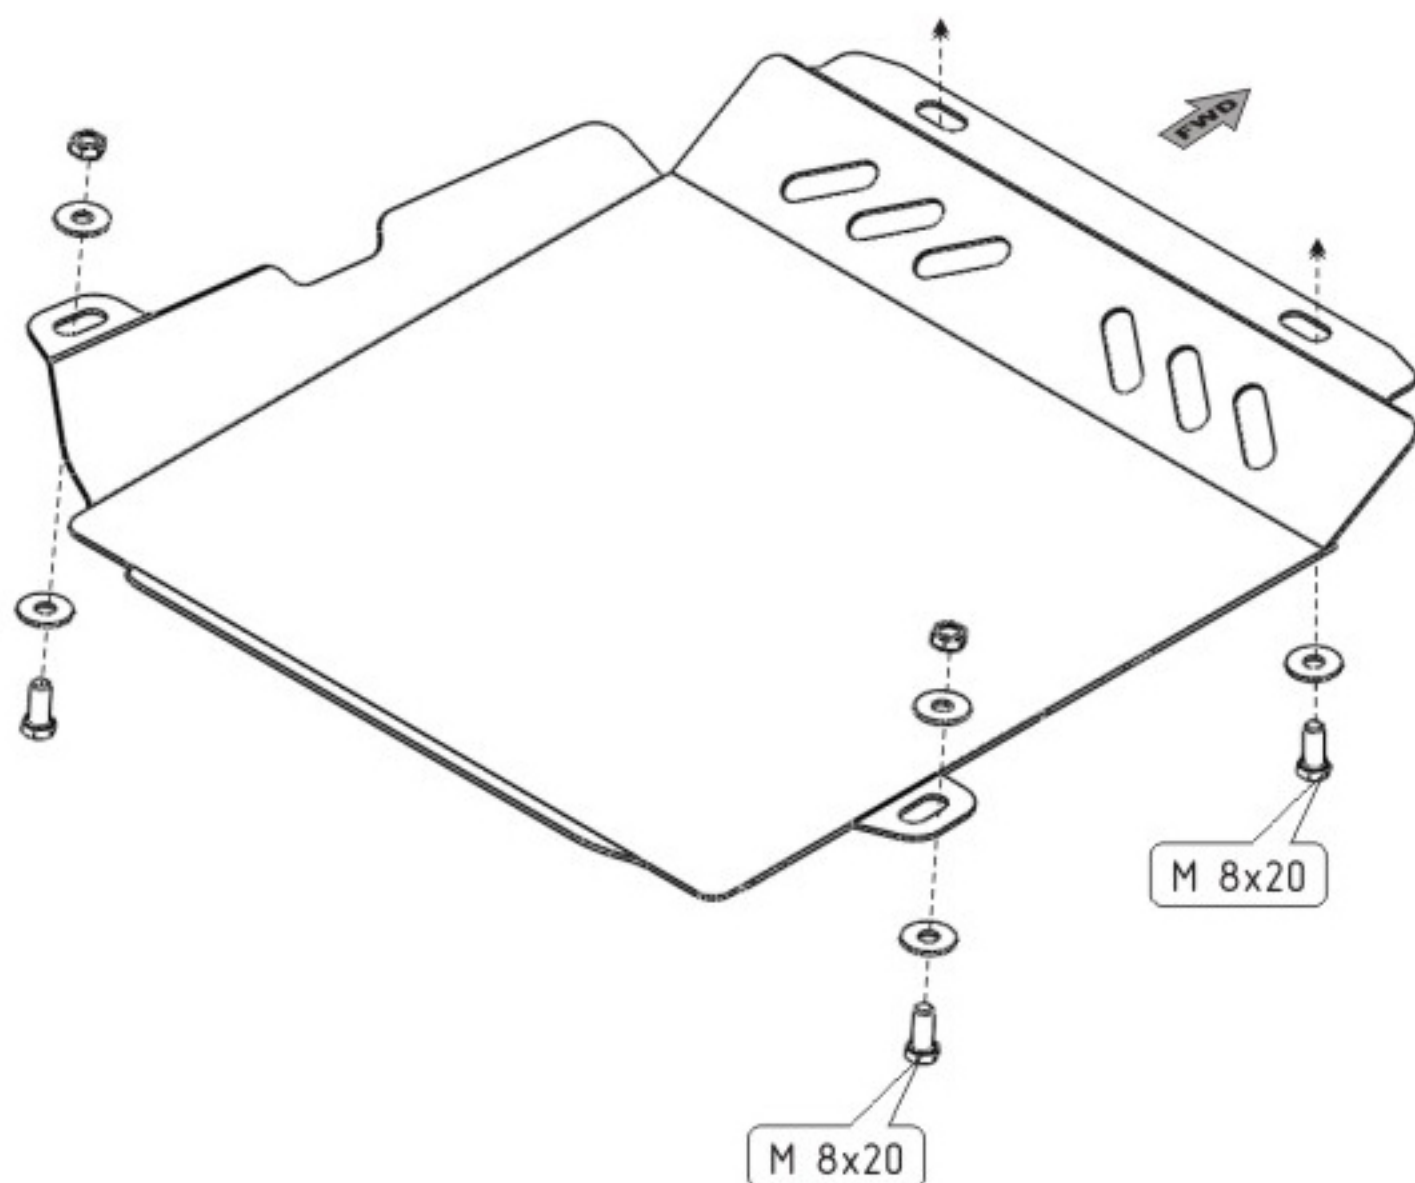

# AUDI A4

Кузов:

год вып.: 2001- ;

Объём: 1.8T

VIN:- WAUJC68E62A108910

АКПП

Type: 02.1499

1. Защита устанавливается после установки защиты картера.
2. Передняя часть крепится к защите картера.
3. Задняя часть крепится к штатным точкам на подрамнике.
4. Все точки крепления затянуть.

4 x M 8x20

2 x Гайка M8

6 x 8