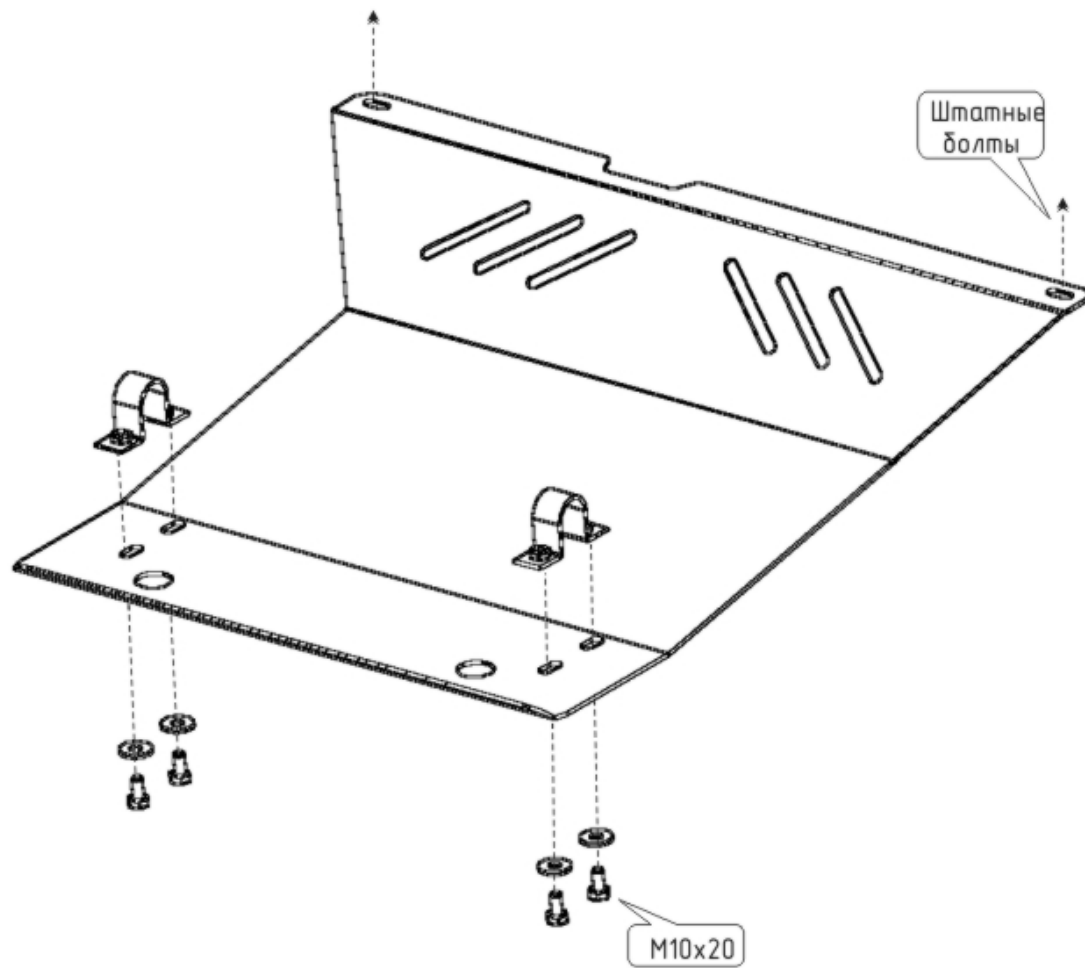

HYUNDAI HD 72, HD 78

Кузов: год вып.: 1998-2005 ; Объем: все
VIN: - KMFGA 17LP4C208000 АКПП Type: 10.913

1. Защиту разобрать на составные элементы.
2. Хомуты защиты надеть на поперечную балку машины.
3. Защита крепится спереди под штатный крепеж.
4. Задняя часть крепится к установленным хомутам болтами М 10Х20.
5. Все точки крепления затянуть.