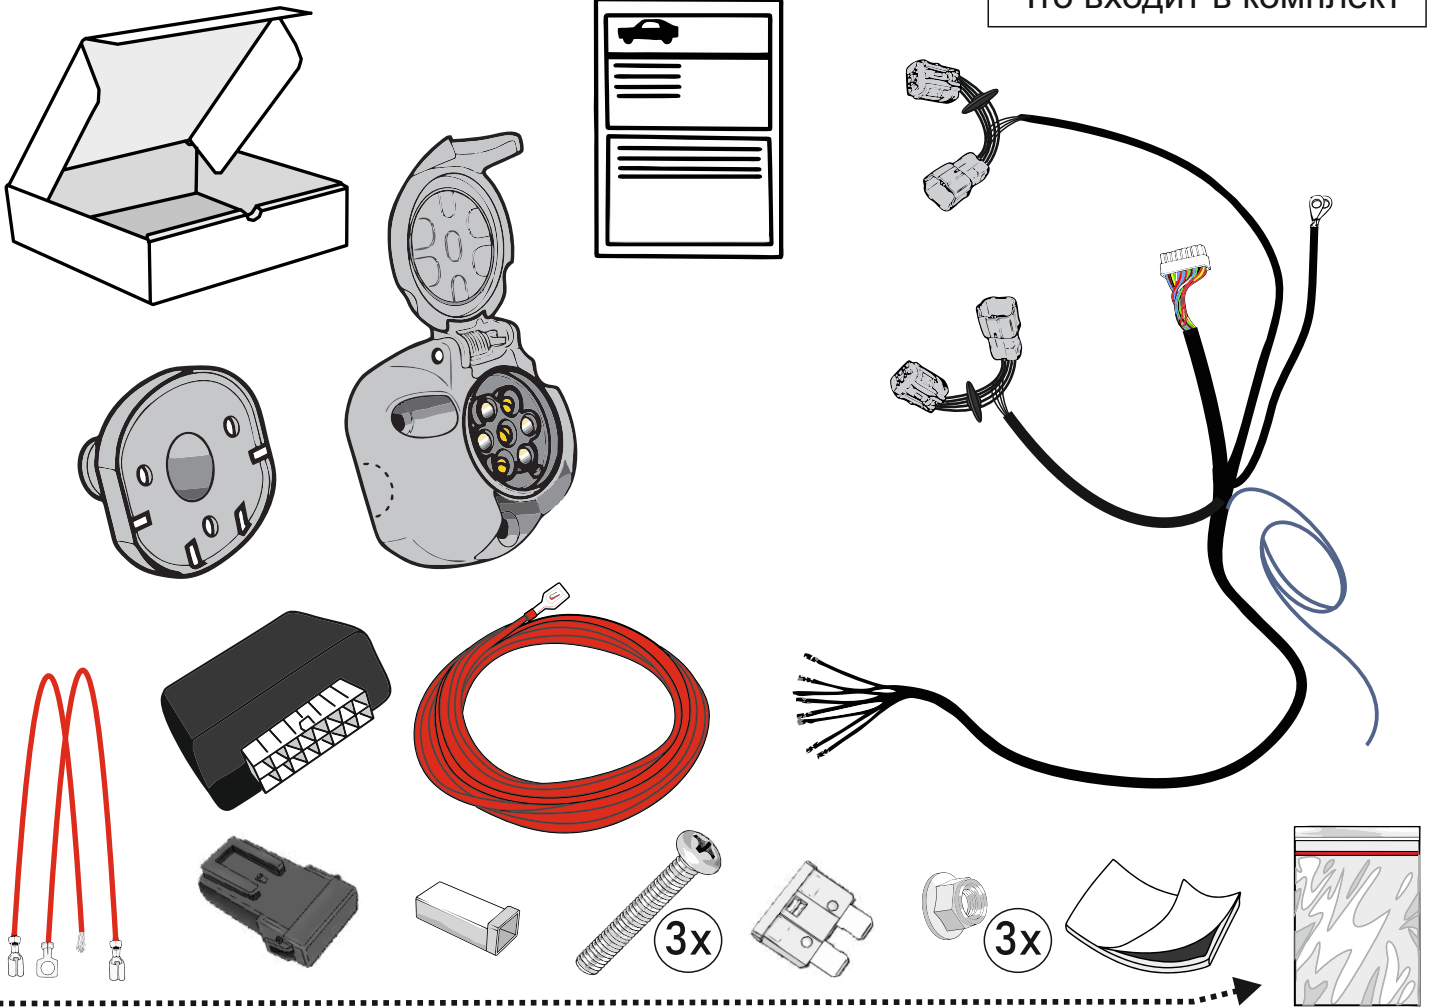

KA SC 71 110 007

ИНСТРУКЦИЯ ПО МОНТАЖУ комплекта электропроводки для фаркопа с 7-ми контактной розеткой

Для Kia Sorento 2012-2021

1. Работы по монтажу должны производиться в сертифицированных установочных центрах.
2. Качество установки должно быть максимально нацелено на безопасность использования и эксплуатации. Гарантия без заполненного и подписанного паспорта, установщиком и владельцем устройства об ознакомлении с данным паспортом, не осуществляется.
3. Все провода, смонтированные в автомобиле, в т.ч. выходящие за пределы кузова, должны быть надёжно закреплены и защищены от механических и прочих повреждений в процессе эксплуатации.
4. Превышение нагрузки на любой из каналов модуля приводит к выходу из строя модуля и является не гарантийным случаем.

ВАЖНО!

Отключение аккумуляторной батареи может вызвать потерю данных, сохранённых в электронных компонентах транспортного средства.

Что входит в комплект

Внимание!

Перед началом работ отключить минусовую клемму от аккумулятора автомобиля! При несоблюдении данного требования блоки управления электрической системой транспортного средства могут быть повреждены! Отключение аккумулятора может повлечь блокировку головного устройства (штатная магнитола автомобиля) и может потребовать необходимость введения секретного CODE (кода). Перед началом работ убедитесь, что CODE (кода) вам известен!

жёлтый

синий

белый

зелёный

кор-вый

красный

чёрный

После монтажа проведите проверку правильности присоединения электропроводки тестером с нагрузкой или лампами соответствующей мощности. Сборку производите в обратном порядке.