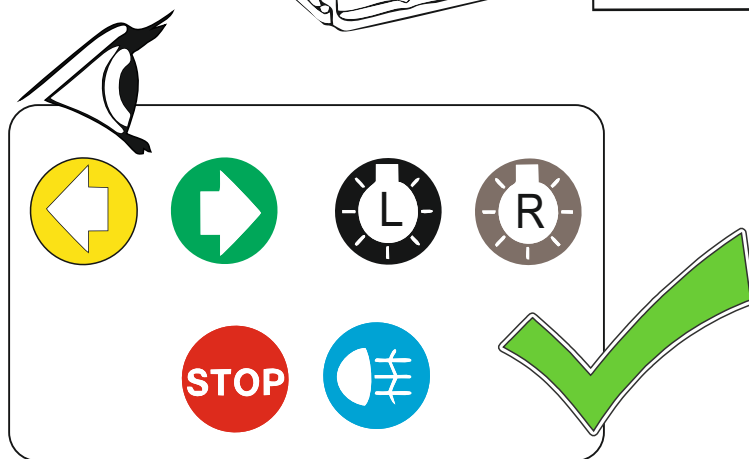

жёлтый

синий

белый

зелёный

кор-вый

красный

чёрный

После монтажа проведите проверку правильности присоединения электропроводки тестером с нагрузкой или лампами соответствующей мощности. Сборку производите в обратном порядке.