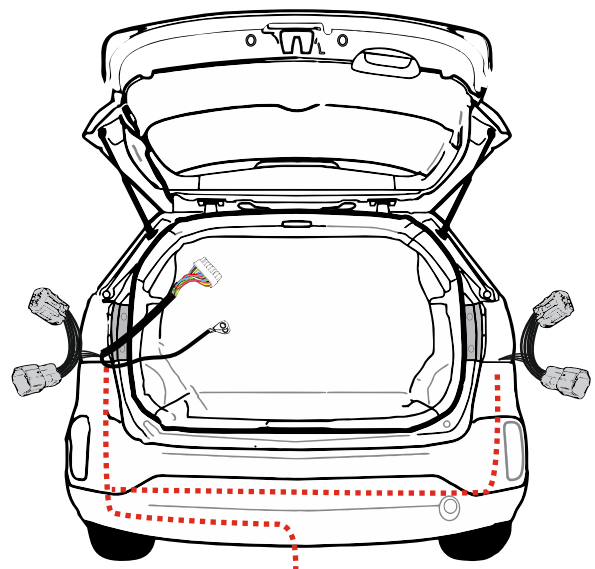

KA SC 71 110 007

ИНСТРУКЦИЯ ПО МОНТАЖУ комплекта электропроводки для фаркопа с 7-ми контактной розеткой

Для Kia Sorento 2012-2021

1. Работы по монтажу должны производиться в сертифицированных установочных центрах.
2. Качество установки должно быть максимально нацелено на безопасность использования и эксплуатации. Гарантия без заполненного и подписанного паспорта, установщиком и владельцем устройства об ознакомлении с данным паспортом, не осуществляется.
3. Все провода, смонтированные в автомобиле, в т.ч. выходящие за пределы кузова, должны быть надёжно закреплены и защищены от механических и прочих повреждений в процессе эксплуатации.
4. Превышение нагрузки на любой из каналов модуля приводит к выходу из строя модуля и является не гарантийным случаем.

ВАЖНО!

Отключение аккумуляторной батареи может вызвать потерю данных, сохранённых в электронных компонентах транспортного средства.

Что входит в комплект

Внимание!

Перед началом работ отключить минусовую клемму от аккумулятора автомобиля! При несоблюдении данного требования блоки управления электрической системой транспортного средства могут быть повреждены! Отключение аккумулятора может повлечь блокировку головного устройства (штатная магнитола автомобиля) и может потребовать необходимость введения секретного CODE (кода). Перед началом работ убедитесь, что CODE (кода) вам известен!