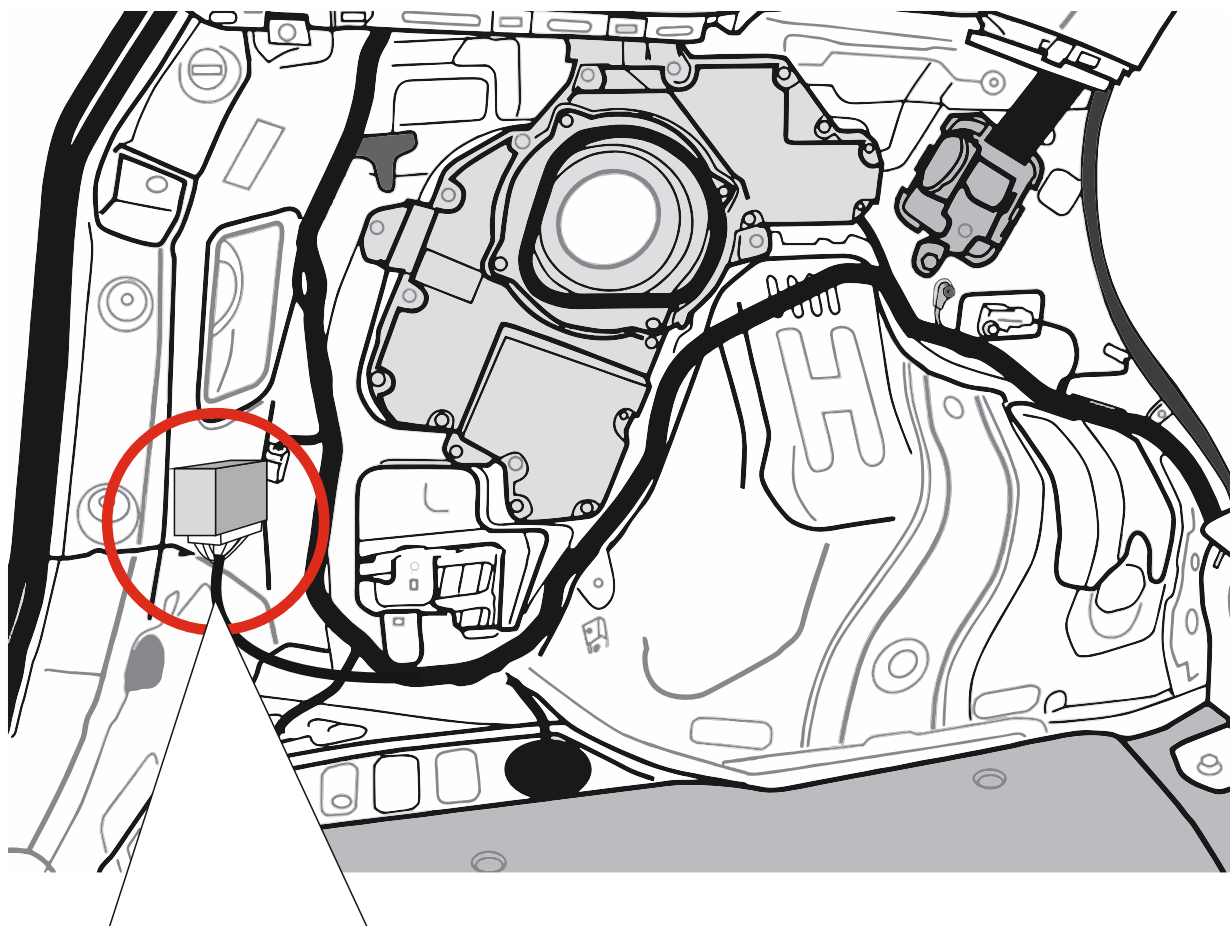

KA SC 71 110 007

ИНСТРУКЦИЯ ПО МОНТАЖУ комплекта электропроводки для фаркопа с 7-ми контактной розеткой

Для Kia Sorento 2012-2021

1. Работы по монтажу должны производиться в сертифицированных установочных центрах.
2. Качество установки должно быть максимально нацелено на безопасность использования и эксплуатации. Гарантия без заполненного и подписанного паспорта, установщиком и владельцем устройства об ознакомлении с данным паспортом, не осуществляется.
3. Все провода, смонтированные в автомобиле, в т.ч. выходящие за пределы кузова, должны быть надёжно закреплены и защищены от механических и прочих повреждений в процессе эксплуатации.
4. Превышение нагрузки на любой из каналов модуля приводит к выходу из строя модуля и является не гарантийным случаем.

левая

правая

ГОСТ 9200-76

1/L

2

3/31

4/R

5/58-R