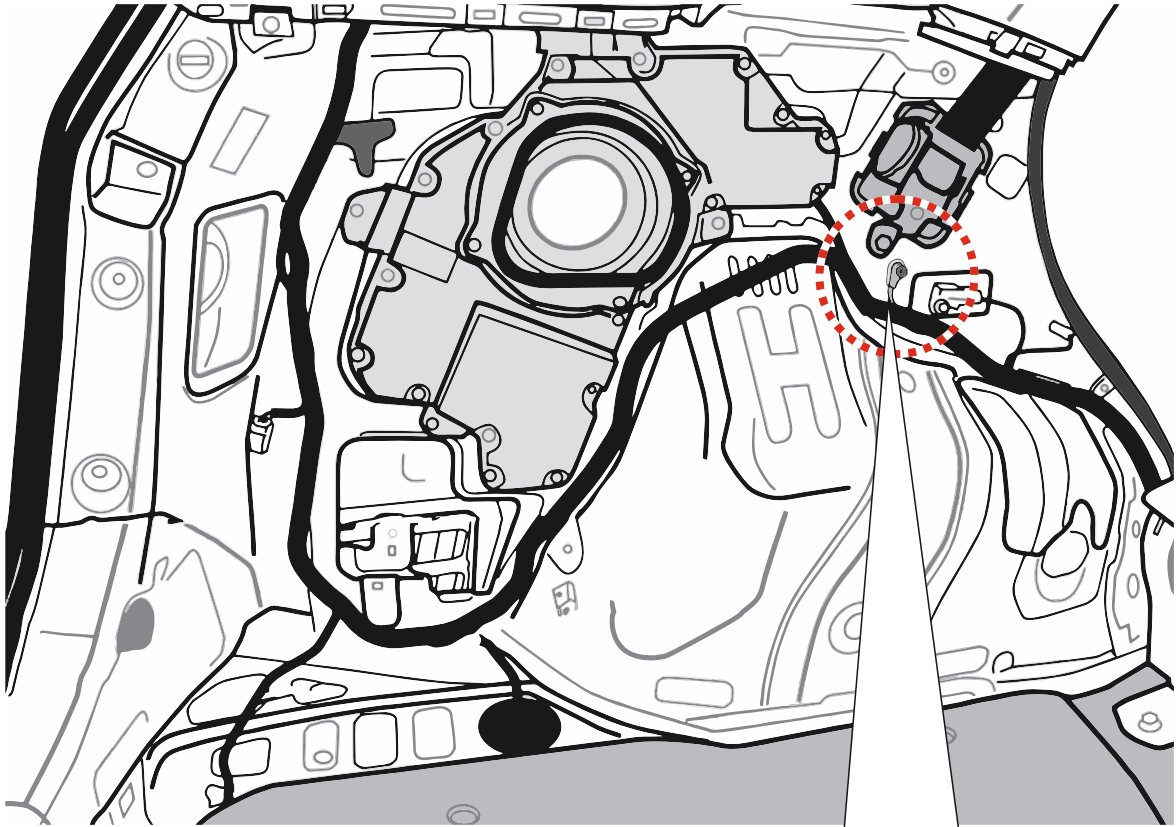

KA SC 71 110 007

ИНСТРУКЦИЯ ПО МОНТАЖУ комплекта электропроводки для фаркопа с 7-ми контактной розеткой

Для Kia Sorento 2012-2021

1. Работы по монтажу должны производиться в сертифицированных установочных центрах.
2. Качество установки должно быть максимально нацелено на безопасность использования и эксплуатации. Гарантия без заполненного и подписанного паспорта, установщиком и владельцем устройства об ознакомлении с данным паспортом, не осуществляется.
3. Все провода, смонтированные в автомобиле, в т.ч. выходящие за пределы кузова, должны быть надёжно закреплены и защищены от механических и прочих повреждений в процессе эксплуатации.
4. Превышение нагрузки на любой из каналов модуля приводит к выходу из строя модуля и является не гарантийным случаем.

левая

правая

ГОСТ 9200-76

1/L

2

3/31

4/R

5/58-R