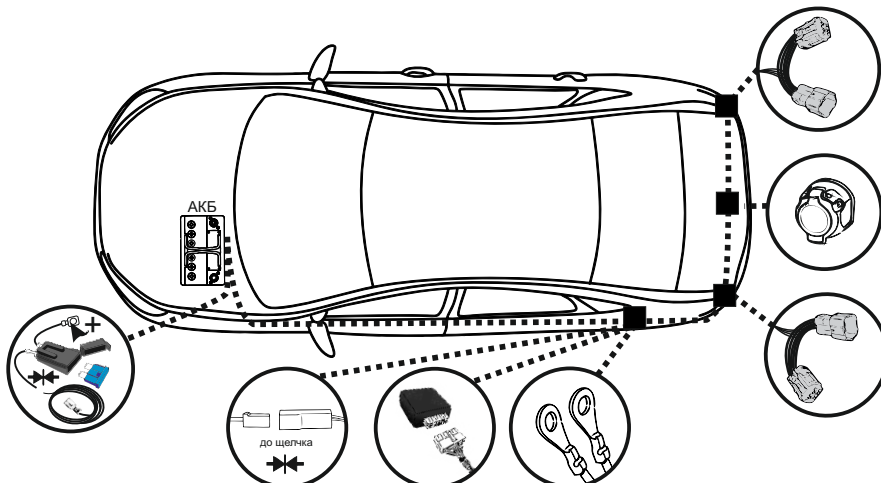

KA SC 71 110 007

ИНСТРУКЦИЯ ПО МОНТАЖУ комплекта электропроводки для фаркопа с 7-ми контактной розеткой

Для Kia Sorento 2012-2021

1. Работы по монтажу должны производиться в сертифицированных установочных центрах.
2. Качество установки должно быть максимально нацелено на безопасность использования и эксплуатации. Гарантия без заполненного и подписанного паспорта, установщиком и владельцем устройства об ознакомлении с данным паспортом, не осуществляется.
3. Все провода, смонтированные в автомобиле, в т.ч. выходящие за пределы кузова, должны быть надёжно закреплены и защищены от механических и прочих повреждений в процессе эксплуатации.
4. Превышение нагрузки на любой из каналов модуля приводит к выходу из строя модуля и является не гарантийным случаем.

ВАЖНО!

Отключение аккумуляторной батареи может вызвать потерю данных, сохранённых в электронных компонентах транспортного средства.

Что входит в комплект

Внимание!

Перед началом работ отключить минусовую клемму от аккумулятора автомобиля! При несоблюдении данного требования блоки управления электрической системой транспортного средства могут быть повреждены! Отключение аккумулятора может повлечь блокировку головного устройства (штатная магнитола автомобиля) и может потребовать необходимость введения секретного CODE (кода). Перед началом работ убедитесь, что CODE (кода) вам известен!