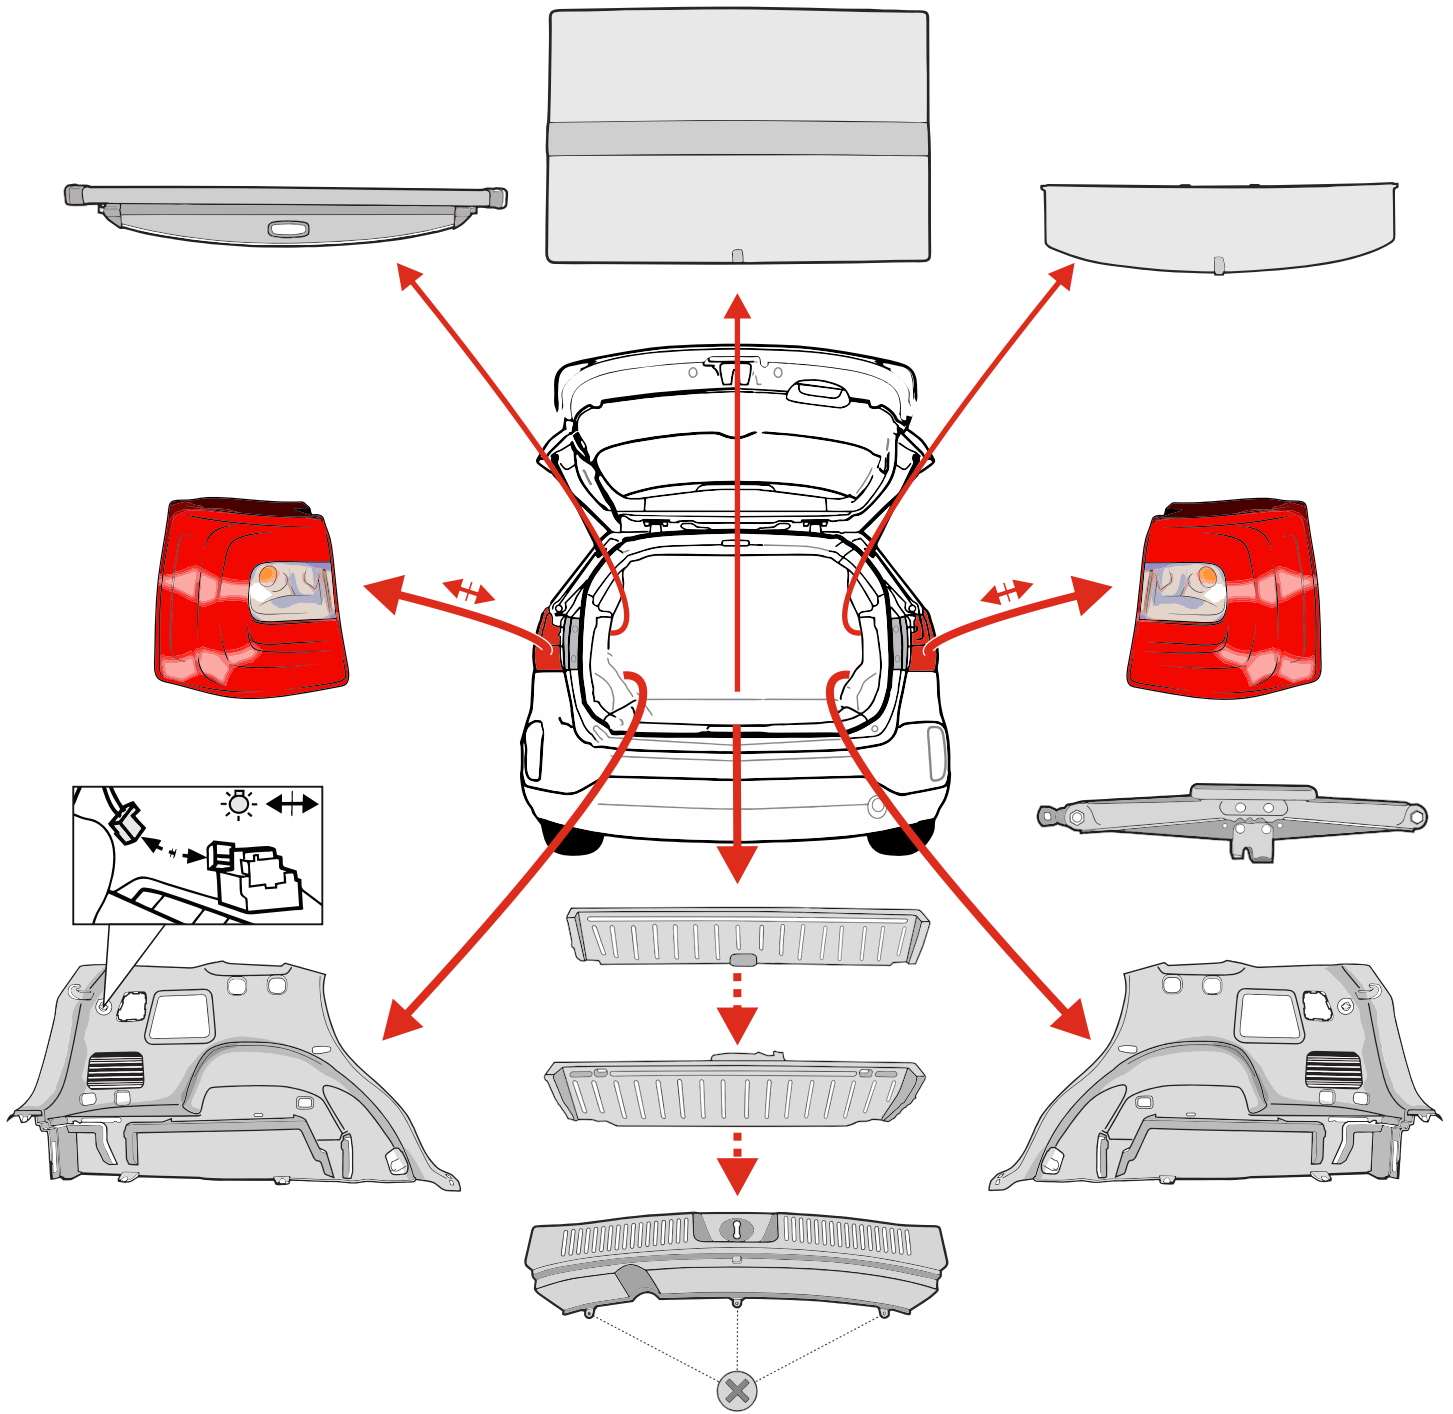

KA SC 71 110 007

ИНСТРУКЦИЯ ПО МОНТАЖУ комплекта электропроводки для фаркопа с 7-ми контактной розеткой

Для Kia Sorento 2012-2021

1. Работы по монтажу должны производиться в сертифицированных установочных центрах.
2. Качество установки должно быть максимально нацелено на безопасность использования и эксплуатации. Гарантия без заполненного и подписанного паспорта, установщиком и владельцем устройства об ознакомлении с данным паспортом, не осуществляется.
3. Все провода, смонтированные в автомобиле, в т.ч. выходящие за пределы кузова, должны быть надёжно закреплены и защищены от механических и прочих повреждений в процессе эксплуатации.
4. Превышение нагрузки на любой из каналов модуля приводит к выходу из строя модуля и является не гарантийным случаем.

ВАЖНО!

Отключение аккумуляторной батареи может вызвать потерю данных, сохранённых в электронных компонентах транспортного средства.

Что входит в комплект

Внимание!

Перед началом работ отключить минусовую клемму от аккумулятора автомобиля! При несоблюдении данного требования блоки управления электрической системой транспортного средства могут быть повреждены! Отключение аккумулятора может повлечь блокировку головного устройства (штатная магнитола автомобиля) и может потребовать необходимость введения секретного CODE (кода). Перед началом работ убедитесь, что CODE (кода) вам известен!