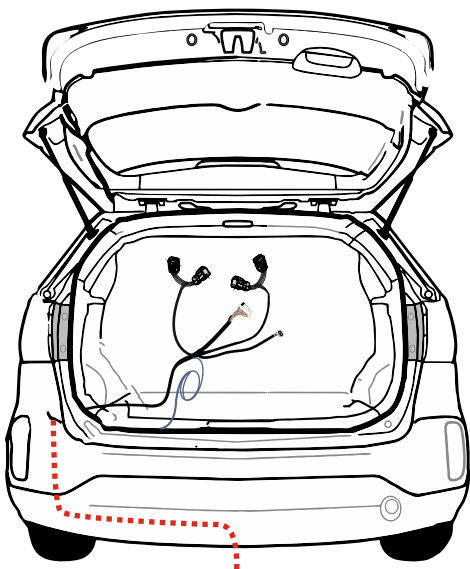

KA SC 71 110 007

ИНСТРУКЦИЯ ПО МОНТАЖУ комплекта электропроводки для фаркопа с 7-ми контактной розеткой

Для Kia Sorento 2012-2021

1. Работы по монтажу должны производиться в сертифицированных установочных центрах.
2. Качество установки должно быть максимально нацелено на безопасность использования и эксплуатации. Гарантия без заполненного и подписанного паспорта, установщиком и владельцем устройства об ознакомлении с данным паспортом, не осуществляется.
3. Все провода, смонтированные в автомобиле, в т.ч. выходящие за пределы кузова, должны быть надёжно закреплены и защищены от механических и прочих повреждений в процессе эксплуатации.
4. Превышение нагрузки на любой из каналов модуля приводит к выходу из строя модуля и является не гарантийным случаем.

ВАЖНО!

Отключение аккумуляторной батареи может вызвать потерю данных, сохранённых в электронных компонентах транспортного средства.

Что входит в комплект

Внимание!

Перед началом работ отключить минусовую клемму от аккумулятора автомобиля! При несоблюдении данного требования блоки управления электрической системой транспортного средства могут быть повреждены! Отключение аккумулятора может повлечь блокировку головного устройства (штатная магнитола автомобиля) и может потребовать необходимость введения секретного CODE (кода). Перед началом работ убедитесь, что CODE (кода) вам известен!