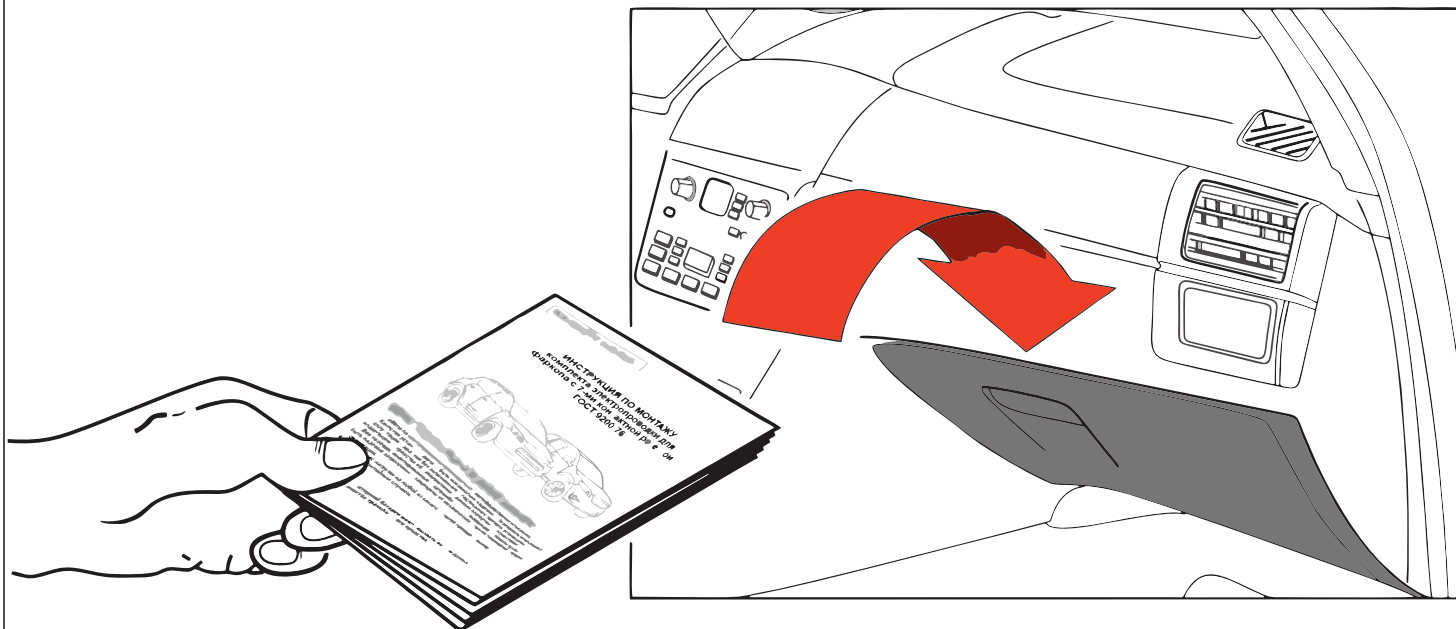

жёлтый

синий

белый

зелёный

кор-вый

красный

чёрный

После монтажа проведите проверку правильности присоединения электропроводки тестером с нагрузкой или лампами соответствующей мощности. Сборку производите в обратном порядке.