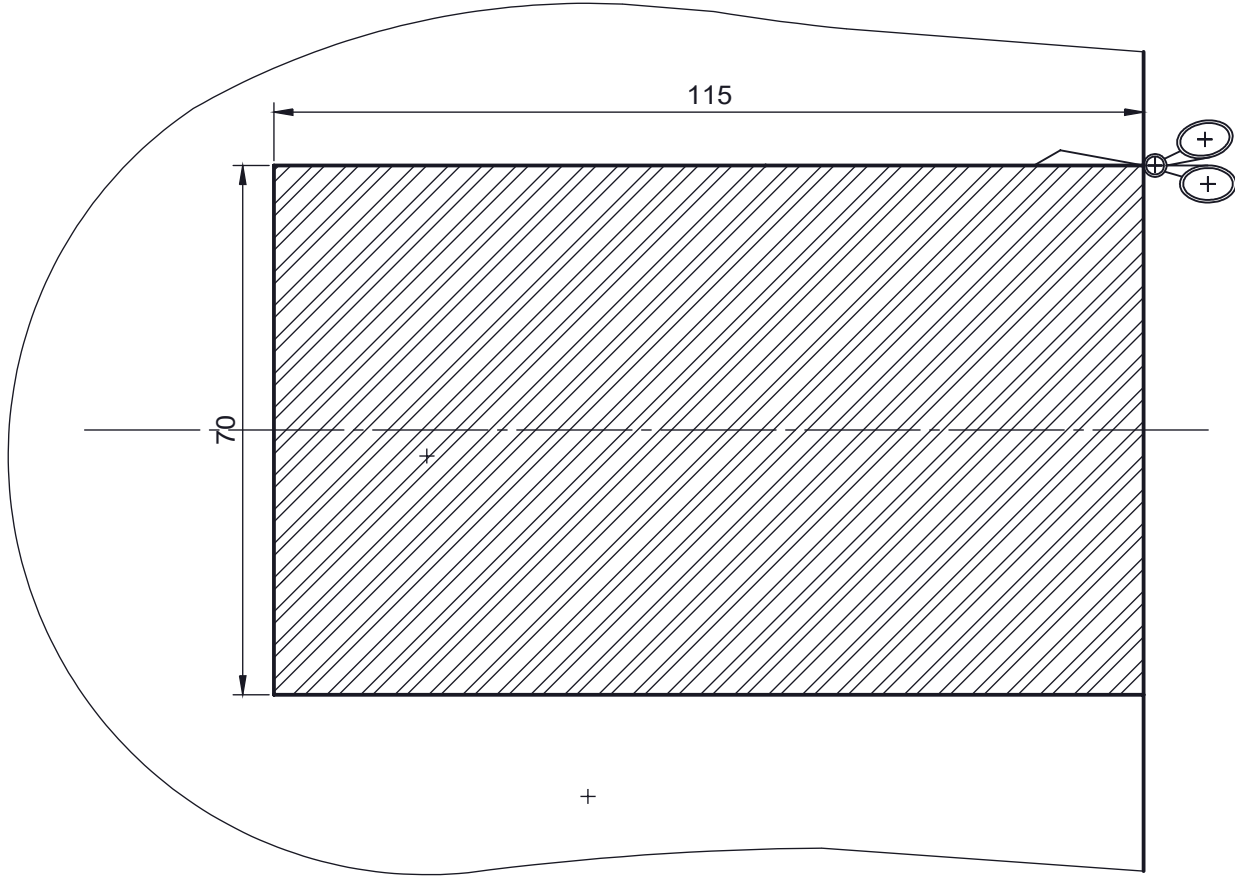

Вырез бампера
ОРЕЛ МОККА 2012 -...г.в.
(Т-О116-ВА)

1:1

Вырез бампера
ОРЕЛ МОККА 2012 -...г.в.
(Т-О116-ВА)

1:1