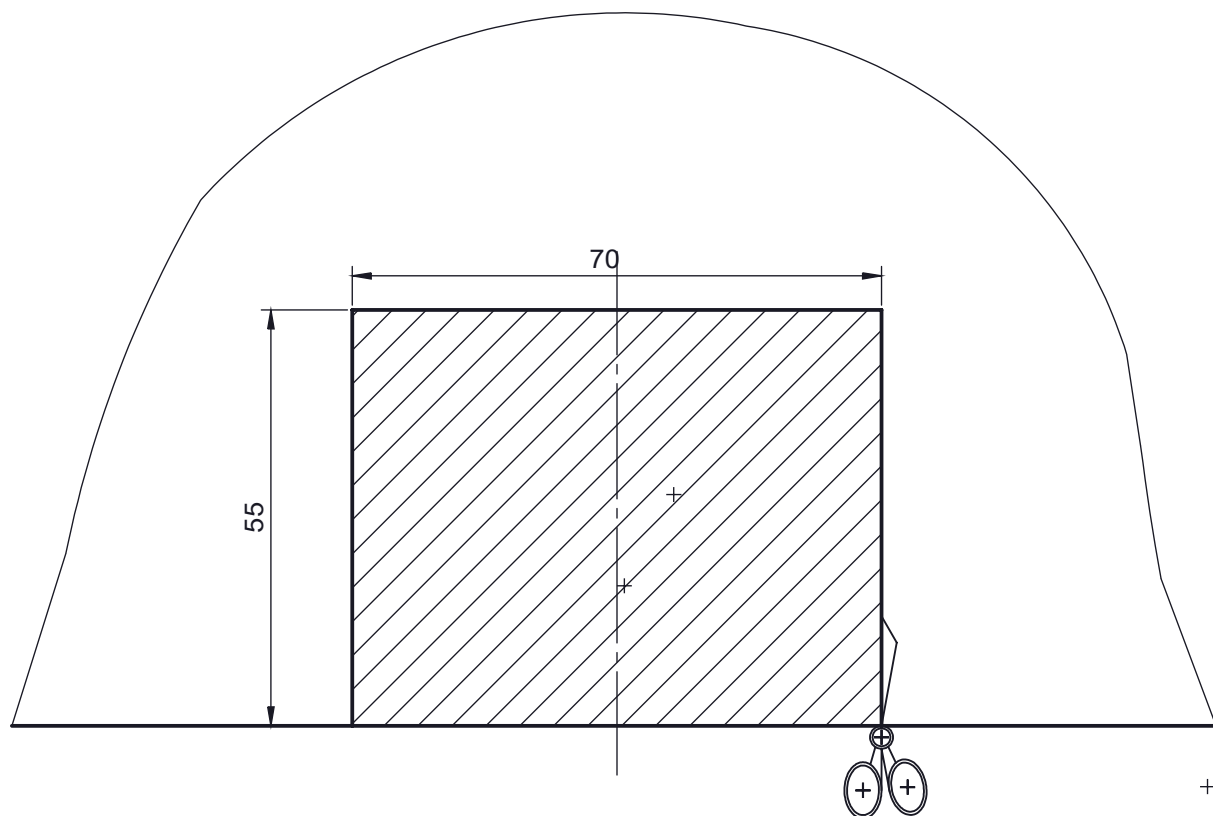

Вырез бампера  
Skoda Octavia Toure (лифтбек) 1997-...г.в.  
(Т-S104-BA)

1:1

Вырез бампера  
Skoda Octavia Toure(лифтбек) 1997-...г.в.  
(Т-S104-BA)

1:1