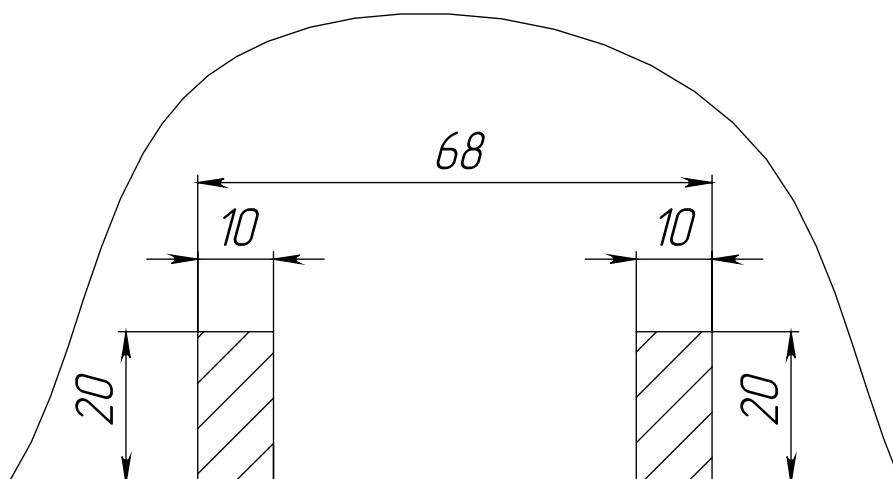

Вырез демпера
CHERY TIGGO 4 PRO
2022 - 2. в.
(C109-A) (1:1)

Вырез демпера
CHERY TIGGO 4 PRO
2022 - 2. в.
(C109-A) (1:1)