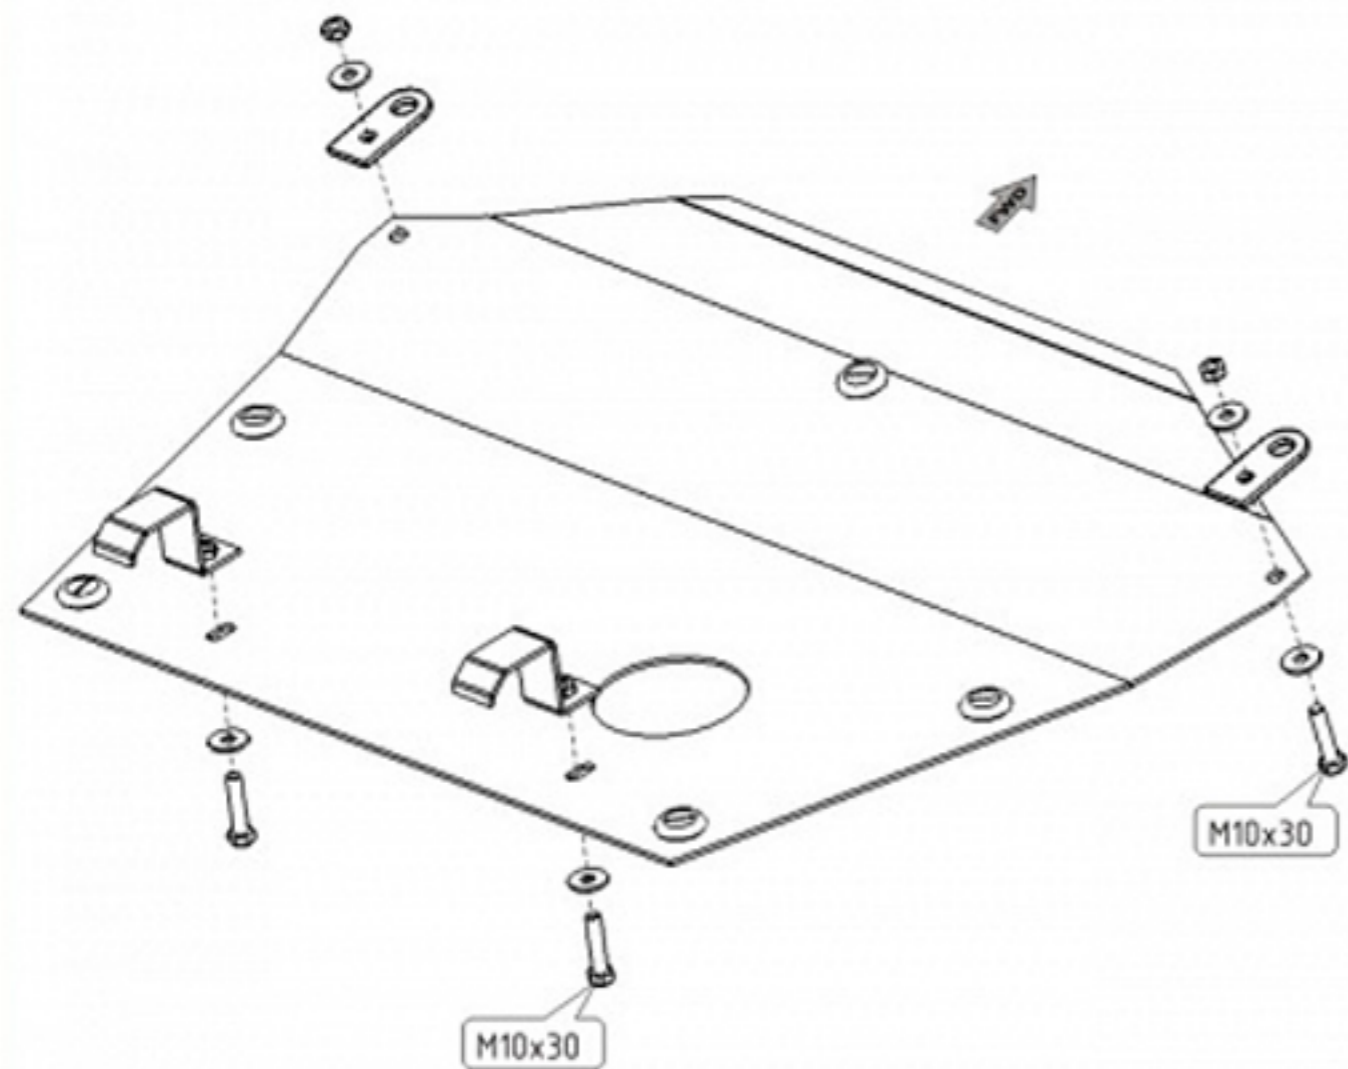

HONDA STREAM 4 WD

Кузов: год вып.: 2001- ; Объем: 1.7
VIN:- ХТА210430P0384000 МКПП Type: 09.0484

1. Разобрать защиту на составные элементы.
2. Захваты защиты установить на поперечную балку подрамника и прикрепить к ним защиту.
3. Передняя часть крепится к транспортировочным проушинам в передней части подрамника.
4. Все точки крепления затянуть.