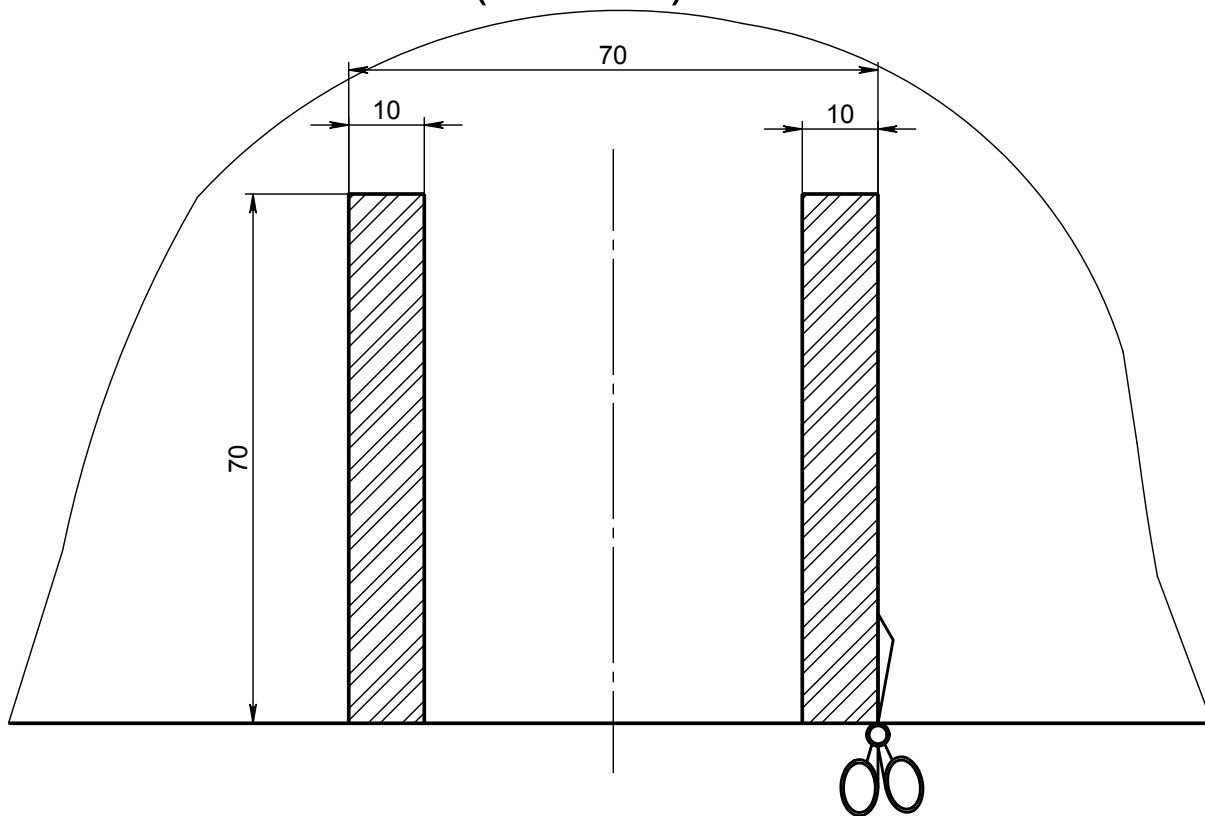

Вырез бампера
KIA SORENTO (XM FL) 2012 - 2015 г. в.
(H224-A) 1:1

Вырез бампера
HYUNDAI SANTA FE (DM) 2012 - 2018 г. в.
(H224-A) 1:1